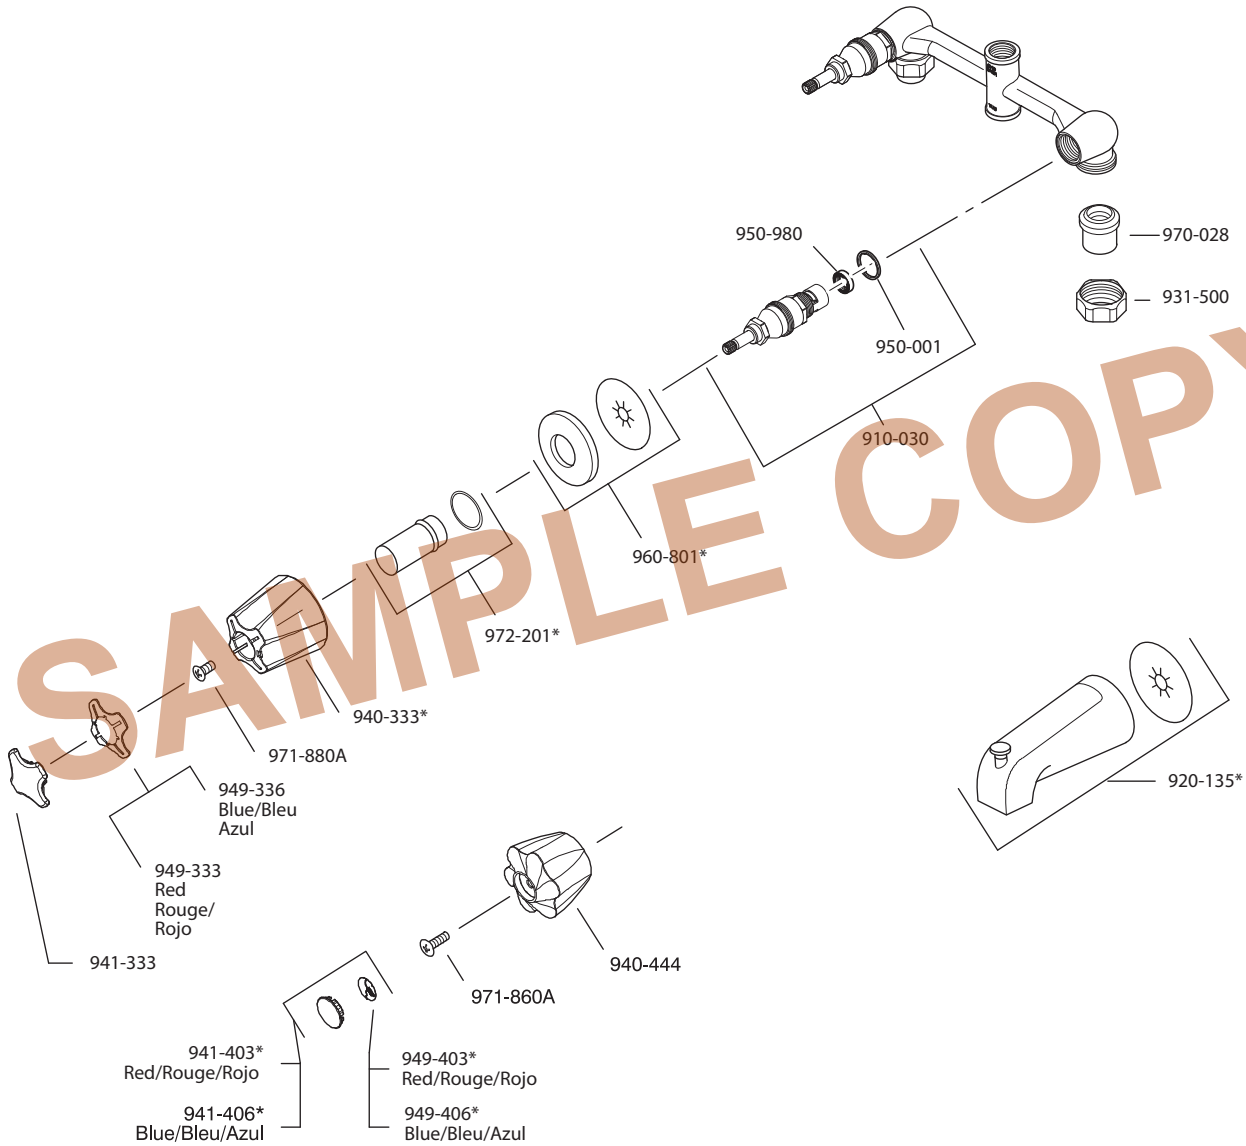

803 Series

Pfister®

19701 DaVinci
 Lake Forest, CA 92610
 Phone: 1-800-Pfaucet
 www.pfisterfaucets.com

	English	Español	Français
*	Letter Designates Finish	La Letra Indica el Terminado	La Lettre Designe La Fini
A	Polished Chrome	Cromo Pulido	Chrome Poli