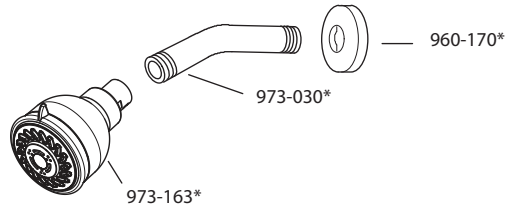

803 Series

Pfister®

19701 DaVinci
 Lake Forest, CA 92610
 Phone: 1-800-Pfaucet
 www.pfisterfaucets.com

	English	Español	Français
*	Letter Designates Finish	La Letra Indica el Terminado	La Lettre Designe La Fini
A	Polished Chrome	Cromo Pulido	Chrome Poli