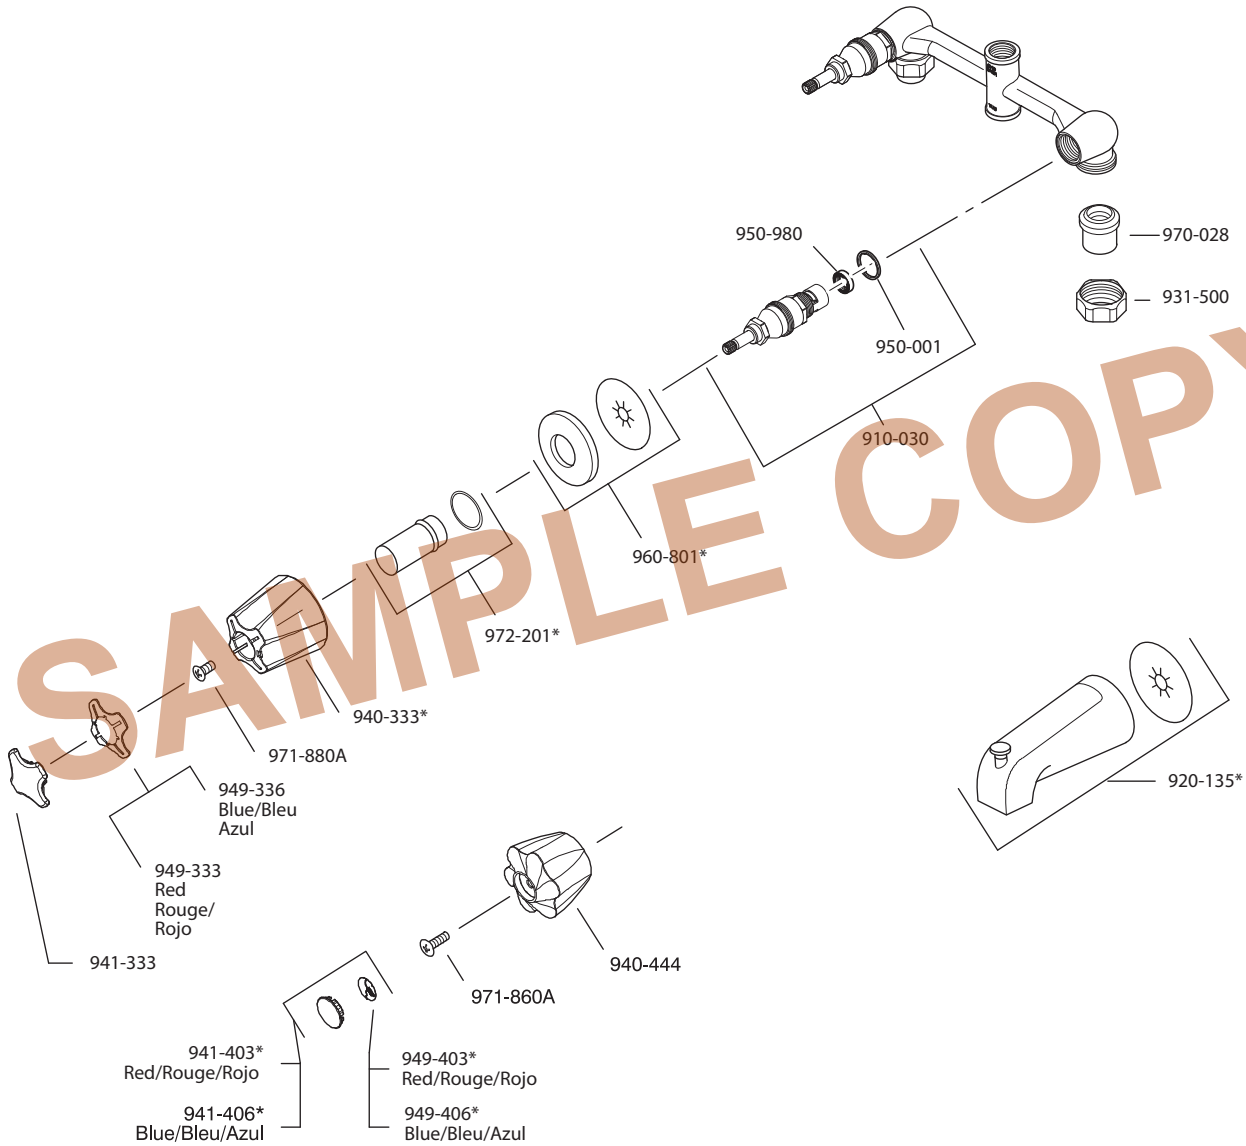

803 Series

Pfister®

19701 DaVinci
Lake Forest, CA 92610
Phone: 1-800-Pfaucet
www.pfisterfaucets.com

	English	Español	Français
*	Letter Designates Finish	La Letra Indica el Terminado	La Lettre Designe La Fini
A	Polished Chrome	Cromo Pulido	Chrome Poli