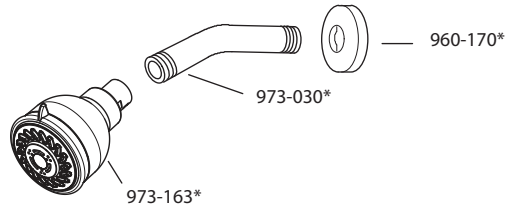

803 Series

Pfister®

19701 DaVinci
Lake Forest, CA 92610
Phone: 1-800-Pfaucet
www.pfisterfaucets.com

	English	Español	Français
*	Letter Designates Finish	La Letra Indica el Terminado	La Lettre Designe La Fini
A	Polished Chrome	Cromo Pulido	Chrome Poli