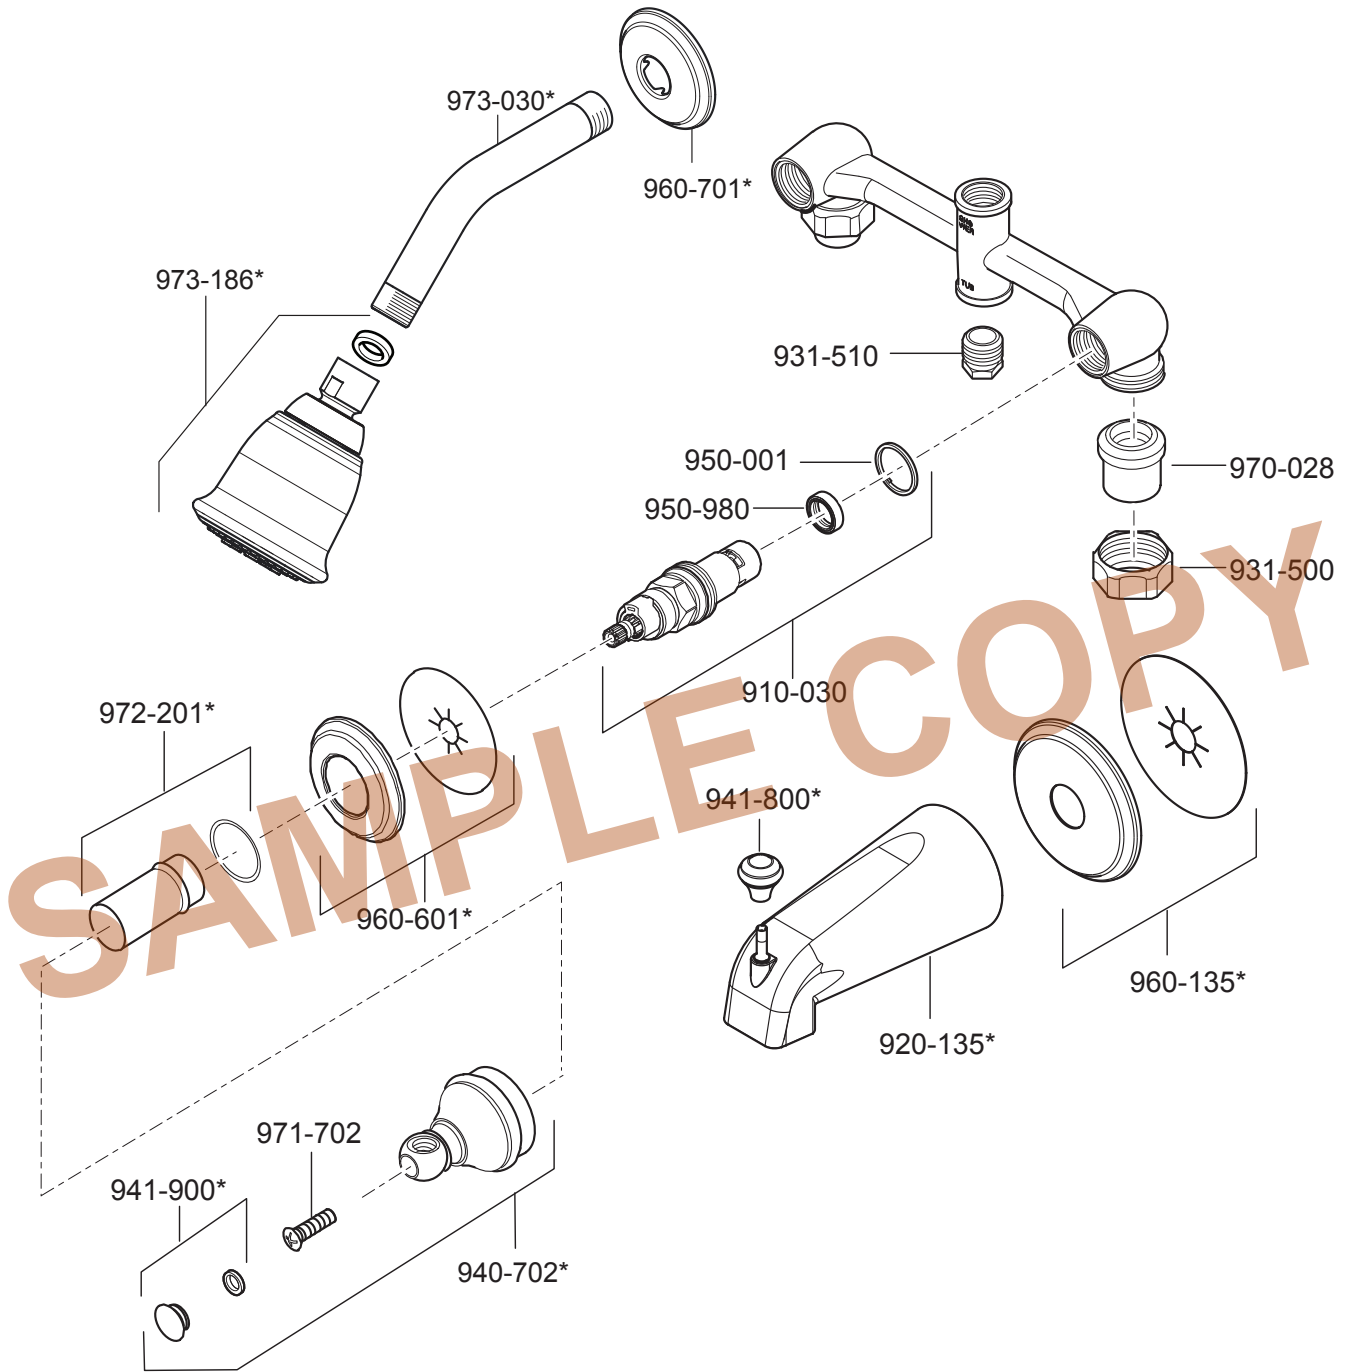

● G03 ●

Pfister®

19701 DaVinci
Lake Forest, CA 92610
Phone: 1-800-Pfaucet
www.pfisterfaucets.com

Spectrum Brands | Hardware & Home Improvement

	English	Español	Français
*	Letter Designates Finish	La Letra Indica el Terminado	La Lettre Designe Le Fini
A	Polished Chrome	Cromo Pulido	Chrome Poli
V	PVD Polished Brass	PVD Latón Pulido	PVD Laiton Poli
K	Satin Nickel	Niquel Satinado	Nickel Satiné