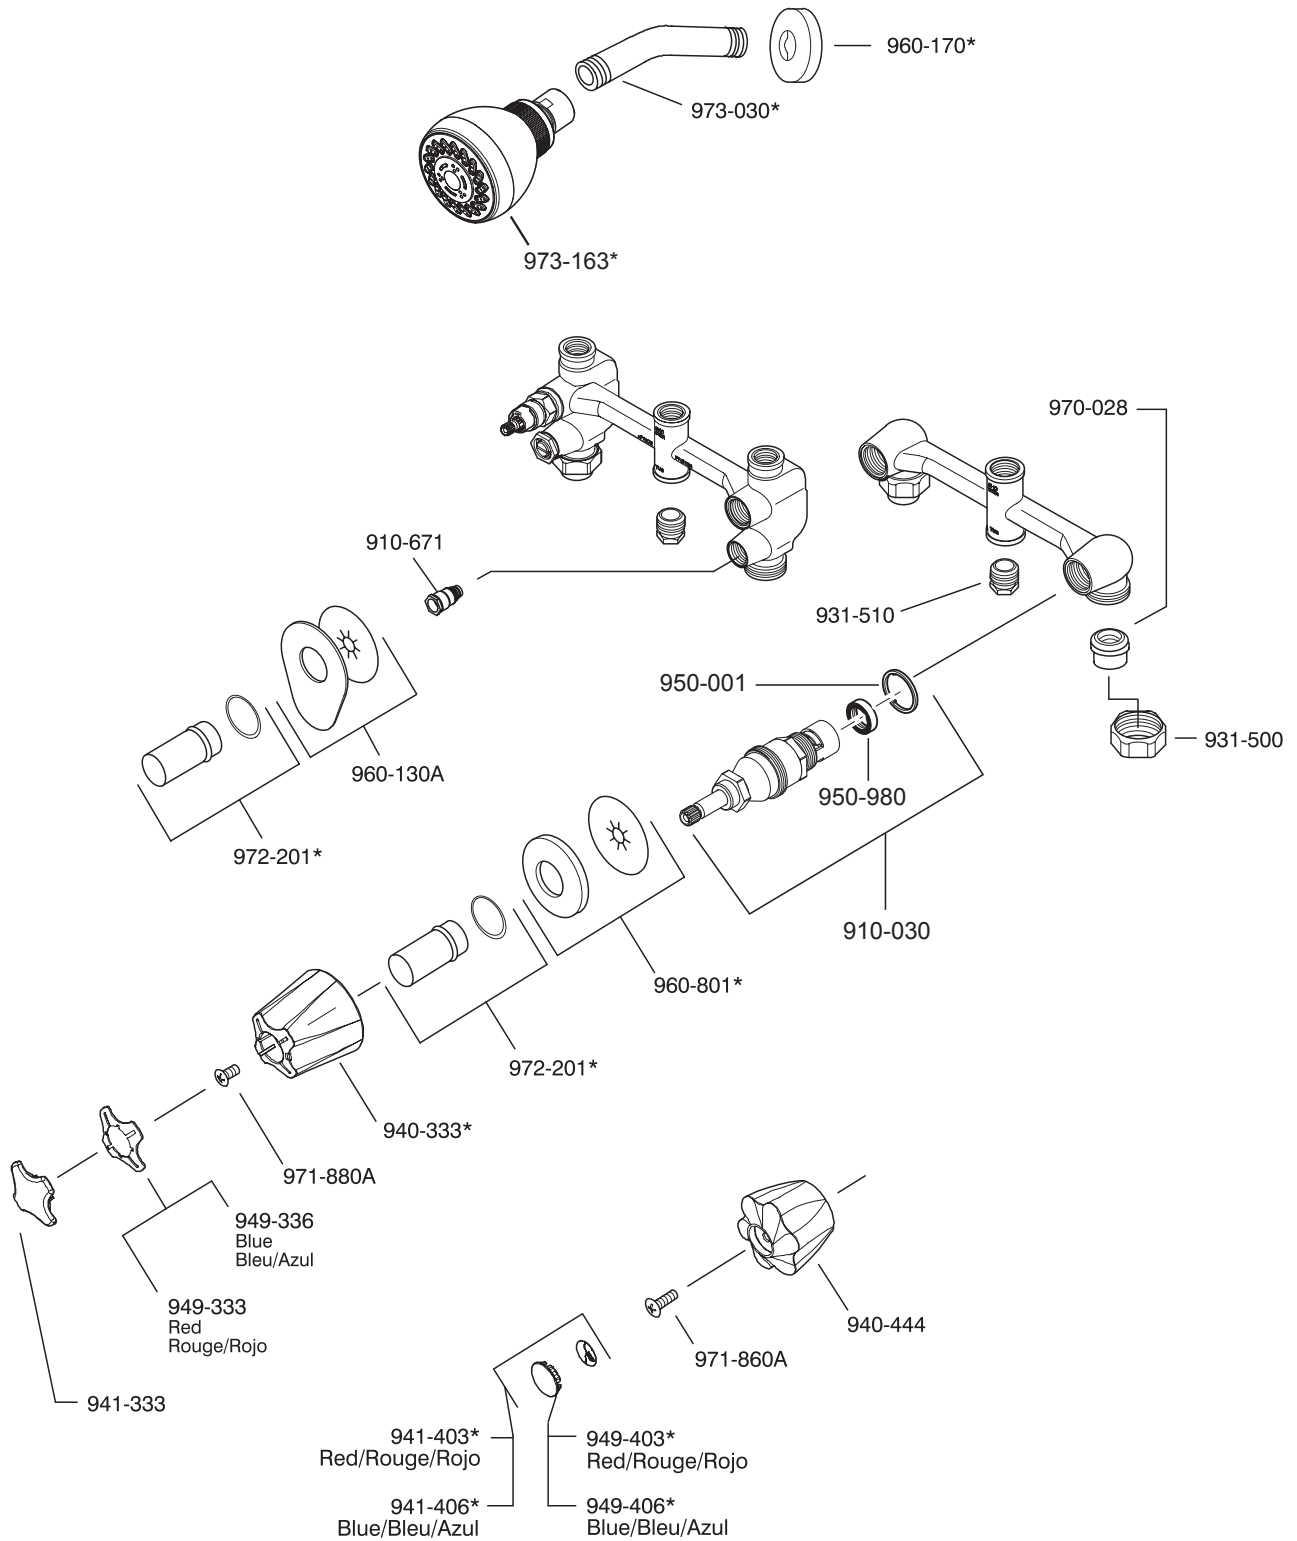

•G07•

Pfister®

19701 DaVinci
 Lake Forest, CA 92610
 Phone: 1-800-Pfaucet
 www.pfisterfaucets.com

Spectrum Brands | Hardware & Home Improvement

	English	Español	Français
*	Letter Designates Finish	La Letra Indica el Terminado	La Lettre Designe La Fini
A	Polished Chrome	Cromo Pulido	Chrome Poli