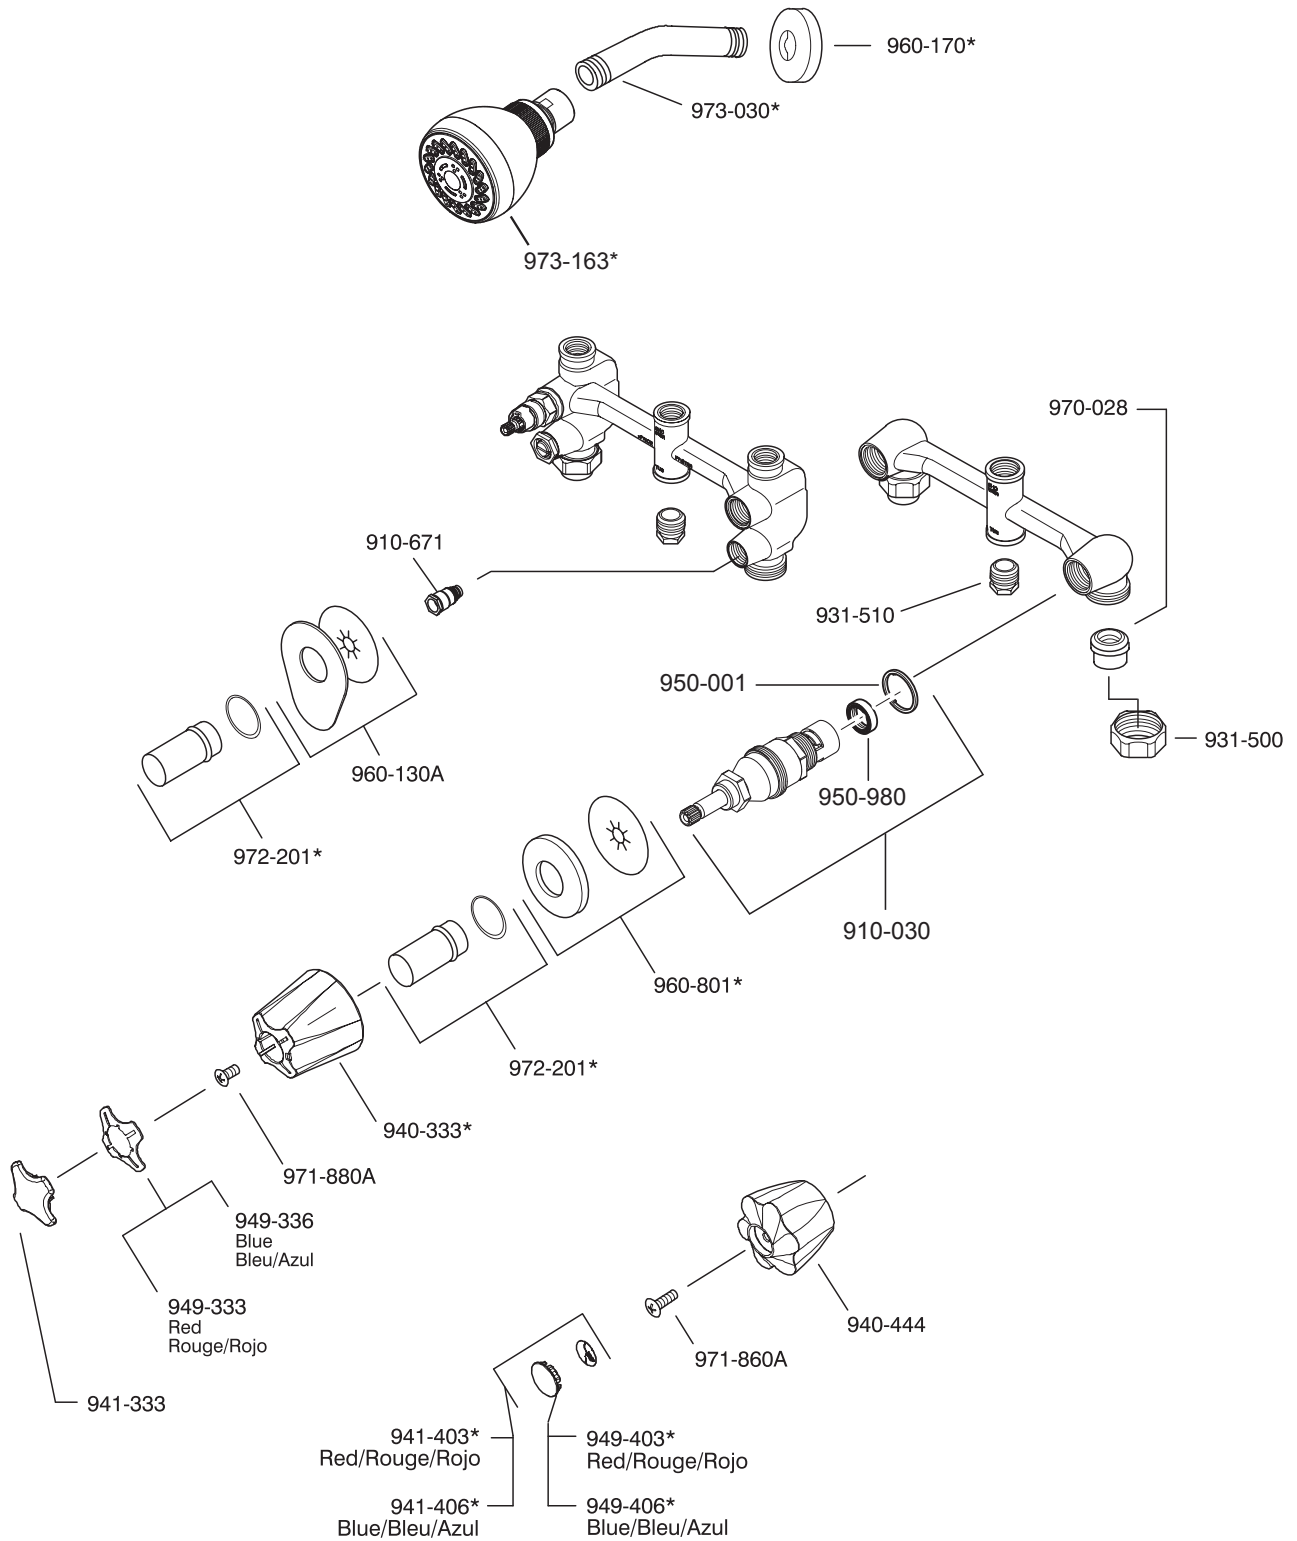

# •G07•

# Pfister®

19701 DaVinci  
 Lake Forest, CA 92610  
 Phone: 1-800-Pfaucet  
 www.pfisterfaucets.com

**Spectrum** Brands | Hardware & Home Improvement

	English	Español	Français
*	Letter Designates Finish	La Letra Indica el Terminado	La Lettre Designe La Fini
A	Polished Chrome	Cromo Pulido	Chrome Poli