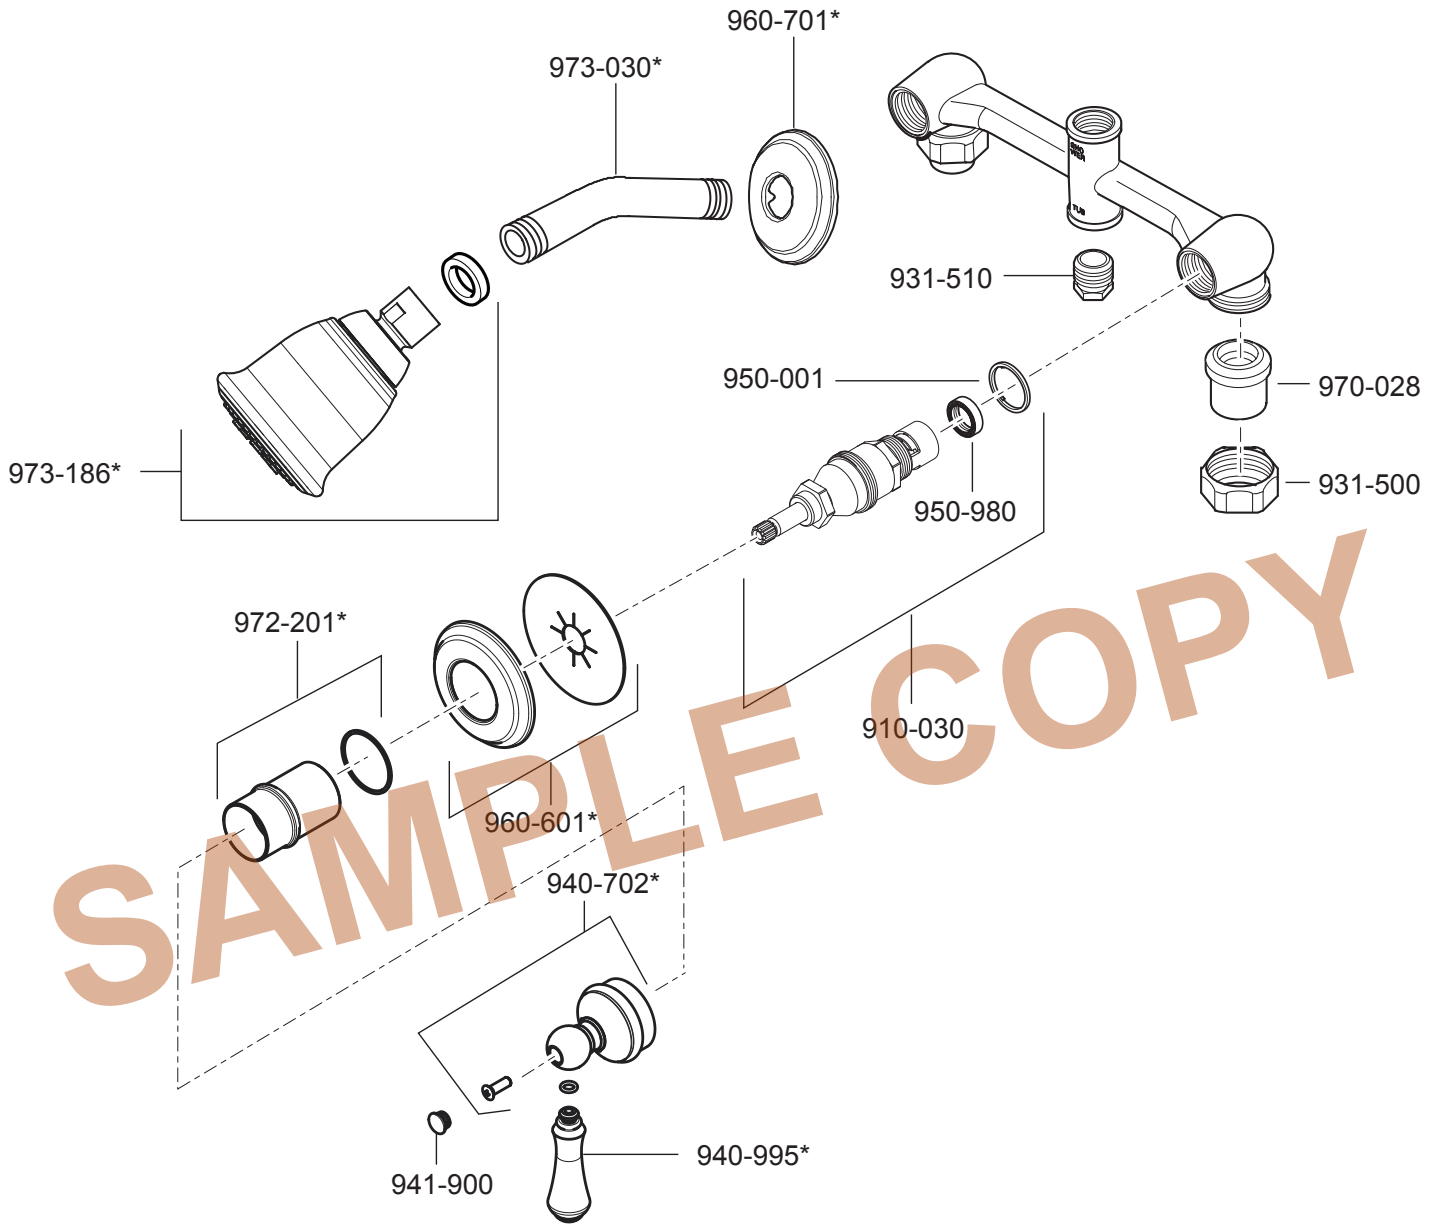

G07-81B

SAMPLE COPY

	English	Español	Français
*	Letter Designates Finish	La Letra Indica el Terminado	La Lettre Designe Le Fini
A	Polished Chrome	Cromo Pulido	Chrome Poli

Pfister®

19701 DaVinci
 Lake Forest, CA 92610
 Phone: 1-800-Pfaucet
www.pfisterfaucets.com