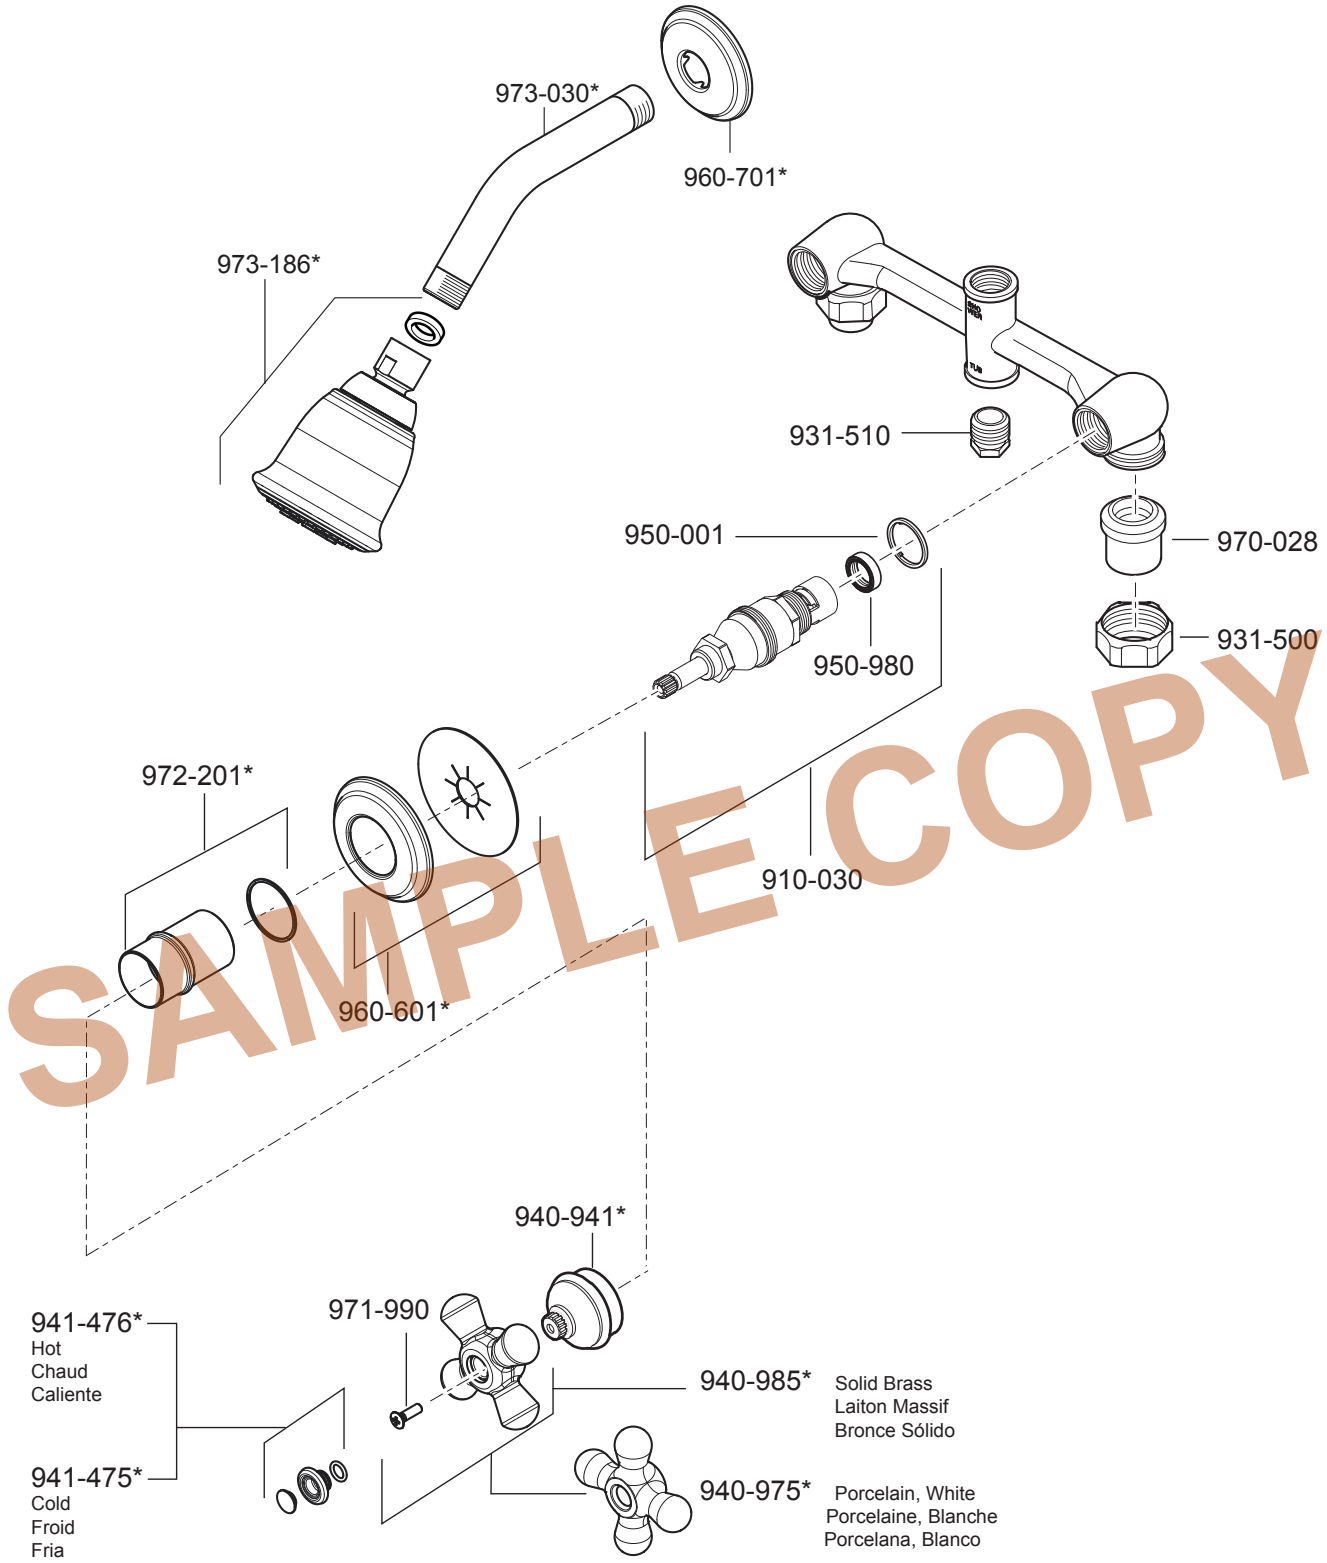

G07

	English	Español	Français
*	Letter Designates Finish	La Letra Indica el Terminado	La Lettre Designe Le Fini
A	Polished Chrome	Cromo Pulido	Chrome Poli

Pfister®

19701 DaVinci
 Lake Forest, CA 92610
 Phone: 1-800-Pfaucet
 www.pfisterfaucets.com