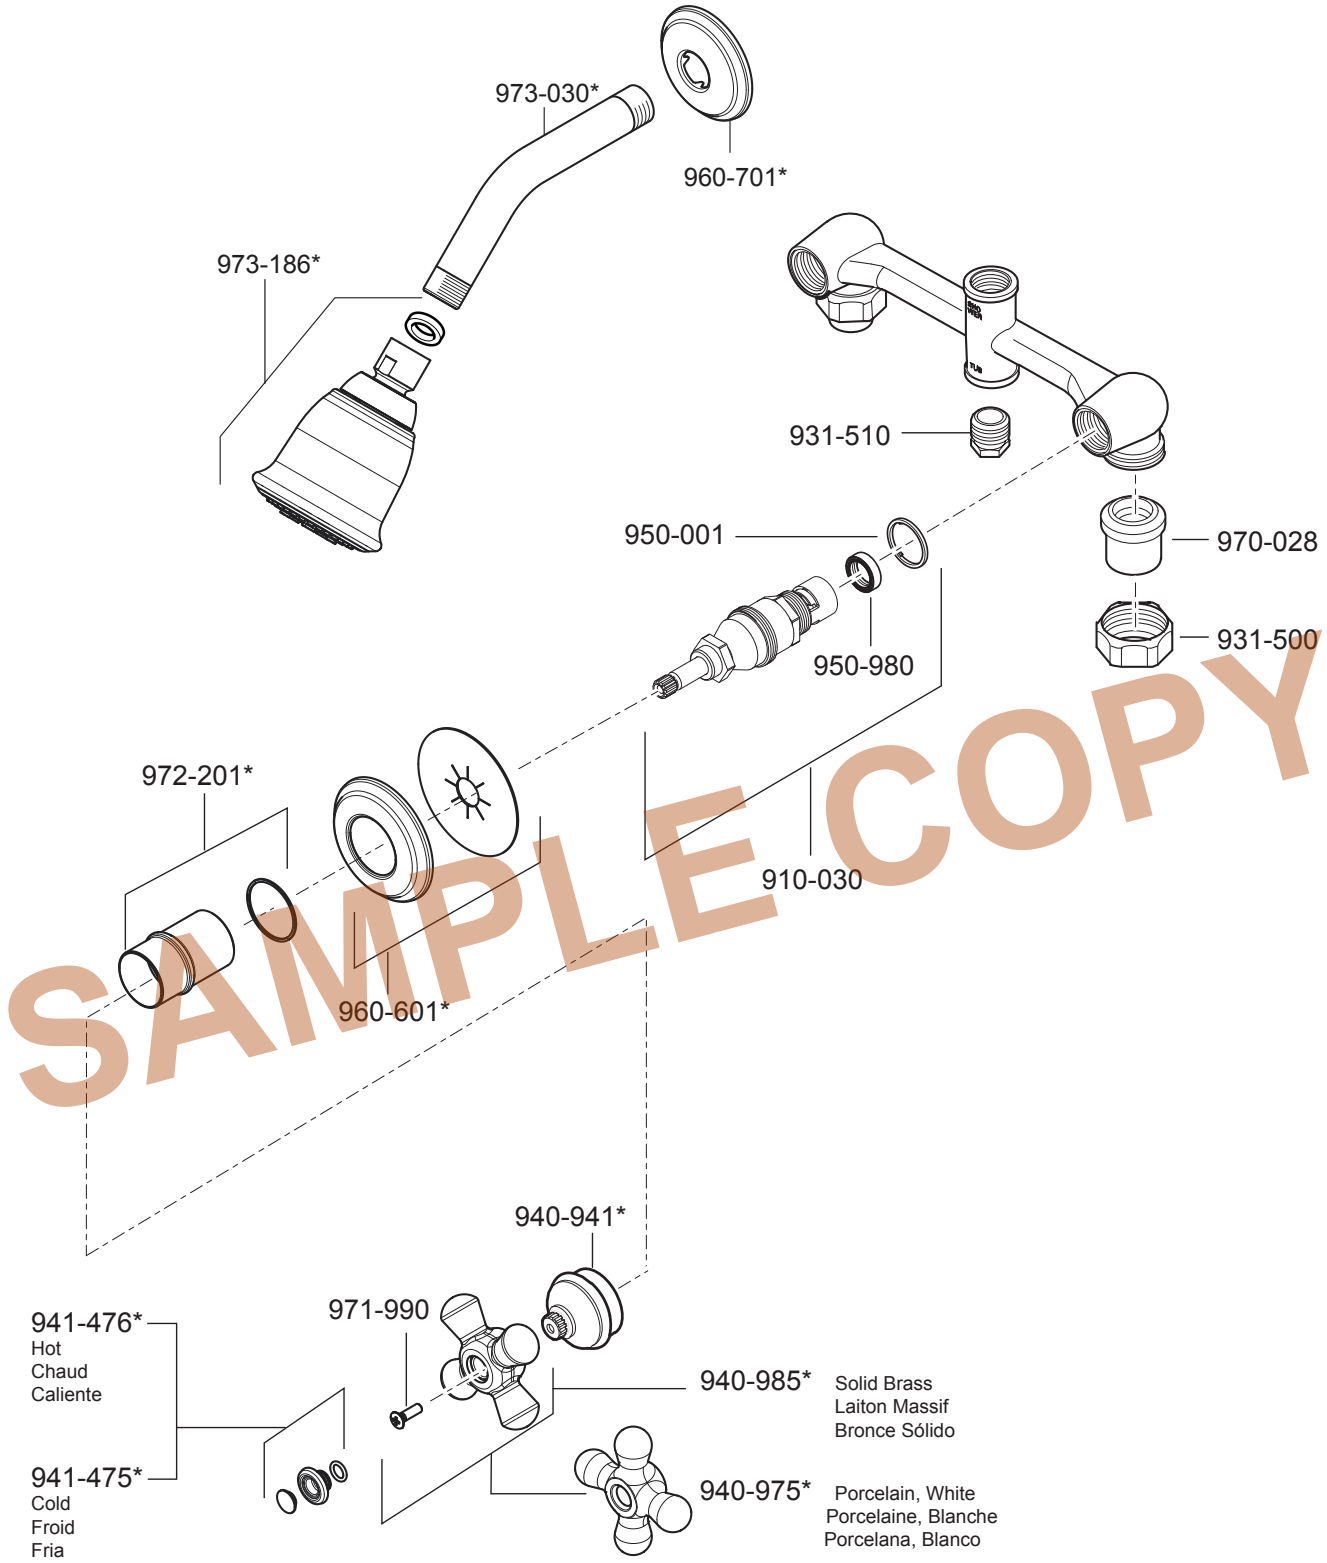

# G07

	English	Español	Français
*	Letter Designates Finish	La Letra Indica el Terminado	La Lettre Designe Le Fini
A	Polished Chrome	Cromo Pulido	Chrome Poli

# Pfister®

19701 DaVinci  
Lake Forest, CA 92610  
Phone: 1-800-Pfaucet  
www.pfisterfaucets.com

**Spectrum** Brands | Hardware & Home Improvement