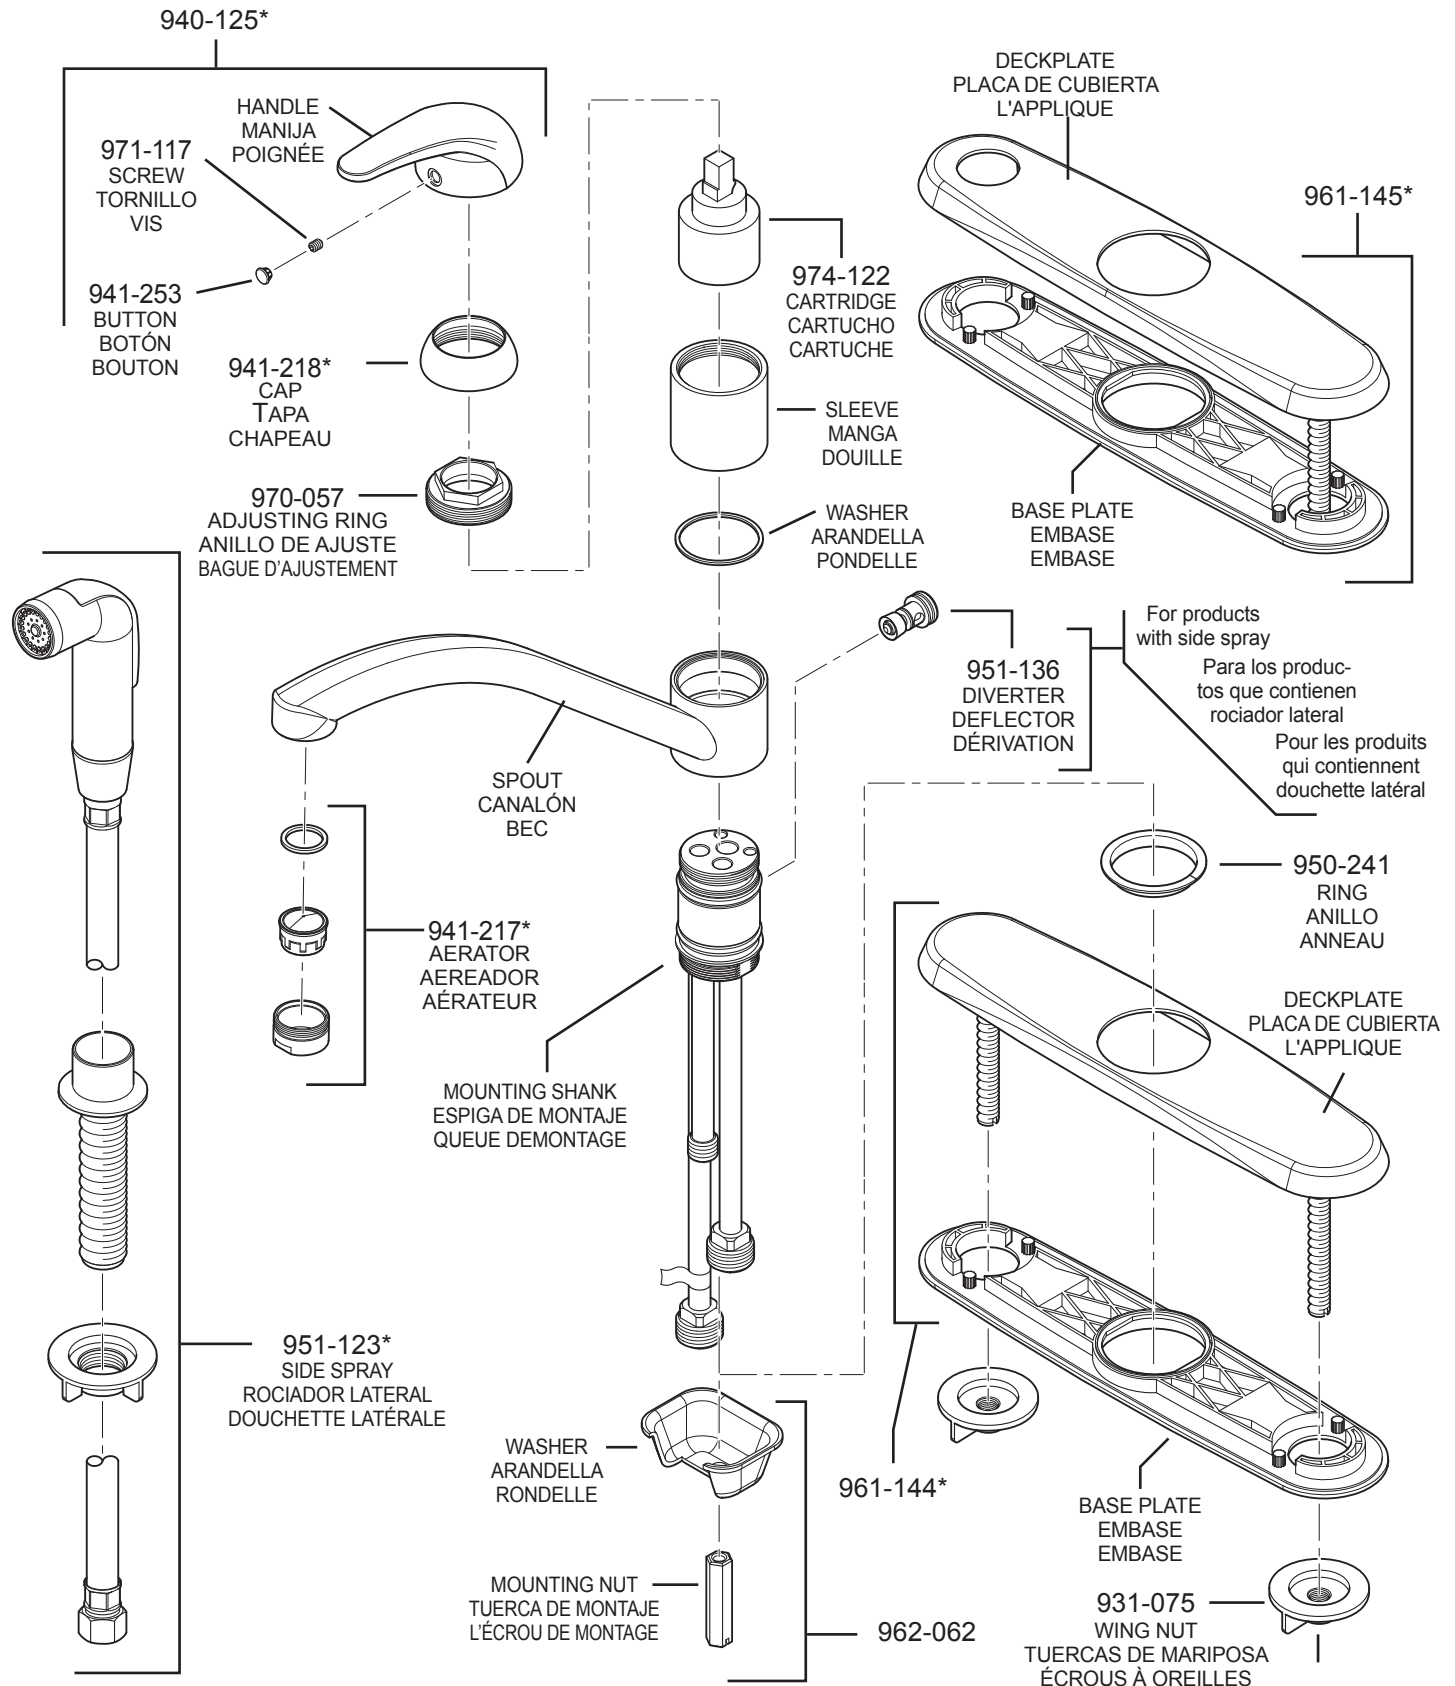

G134-50 ■ G134-60 ■ G134-70

	English	Español	Français
*	Letter Designates Finish	La Letra Indica el Terminado	La Lettre Designe La Fini
A	Polished Chrome	Cromo Pulido	Chrome Poli
S	Stainless Steel	Acero Inoxidable	Acier Inoxydable

19701 DaVinci
Lake Forest, CA 92610
Phone: 1-800-Pfaucet
www.pfisterfaucets.com
Spectrum
Brands | Hardware & Home Improvement