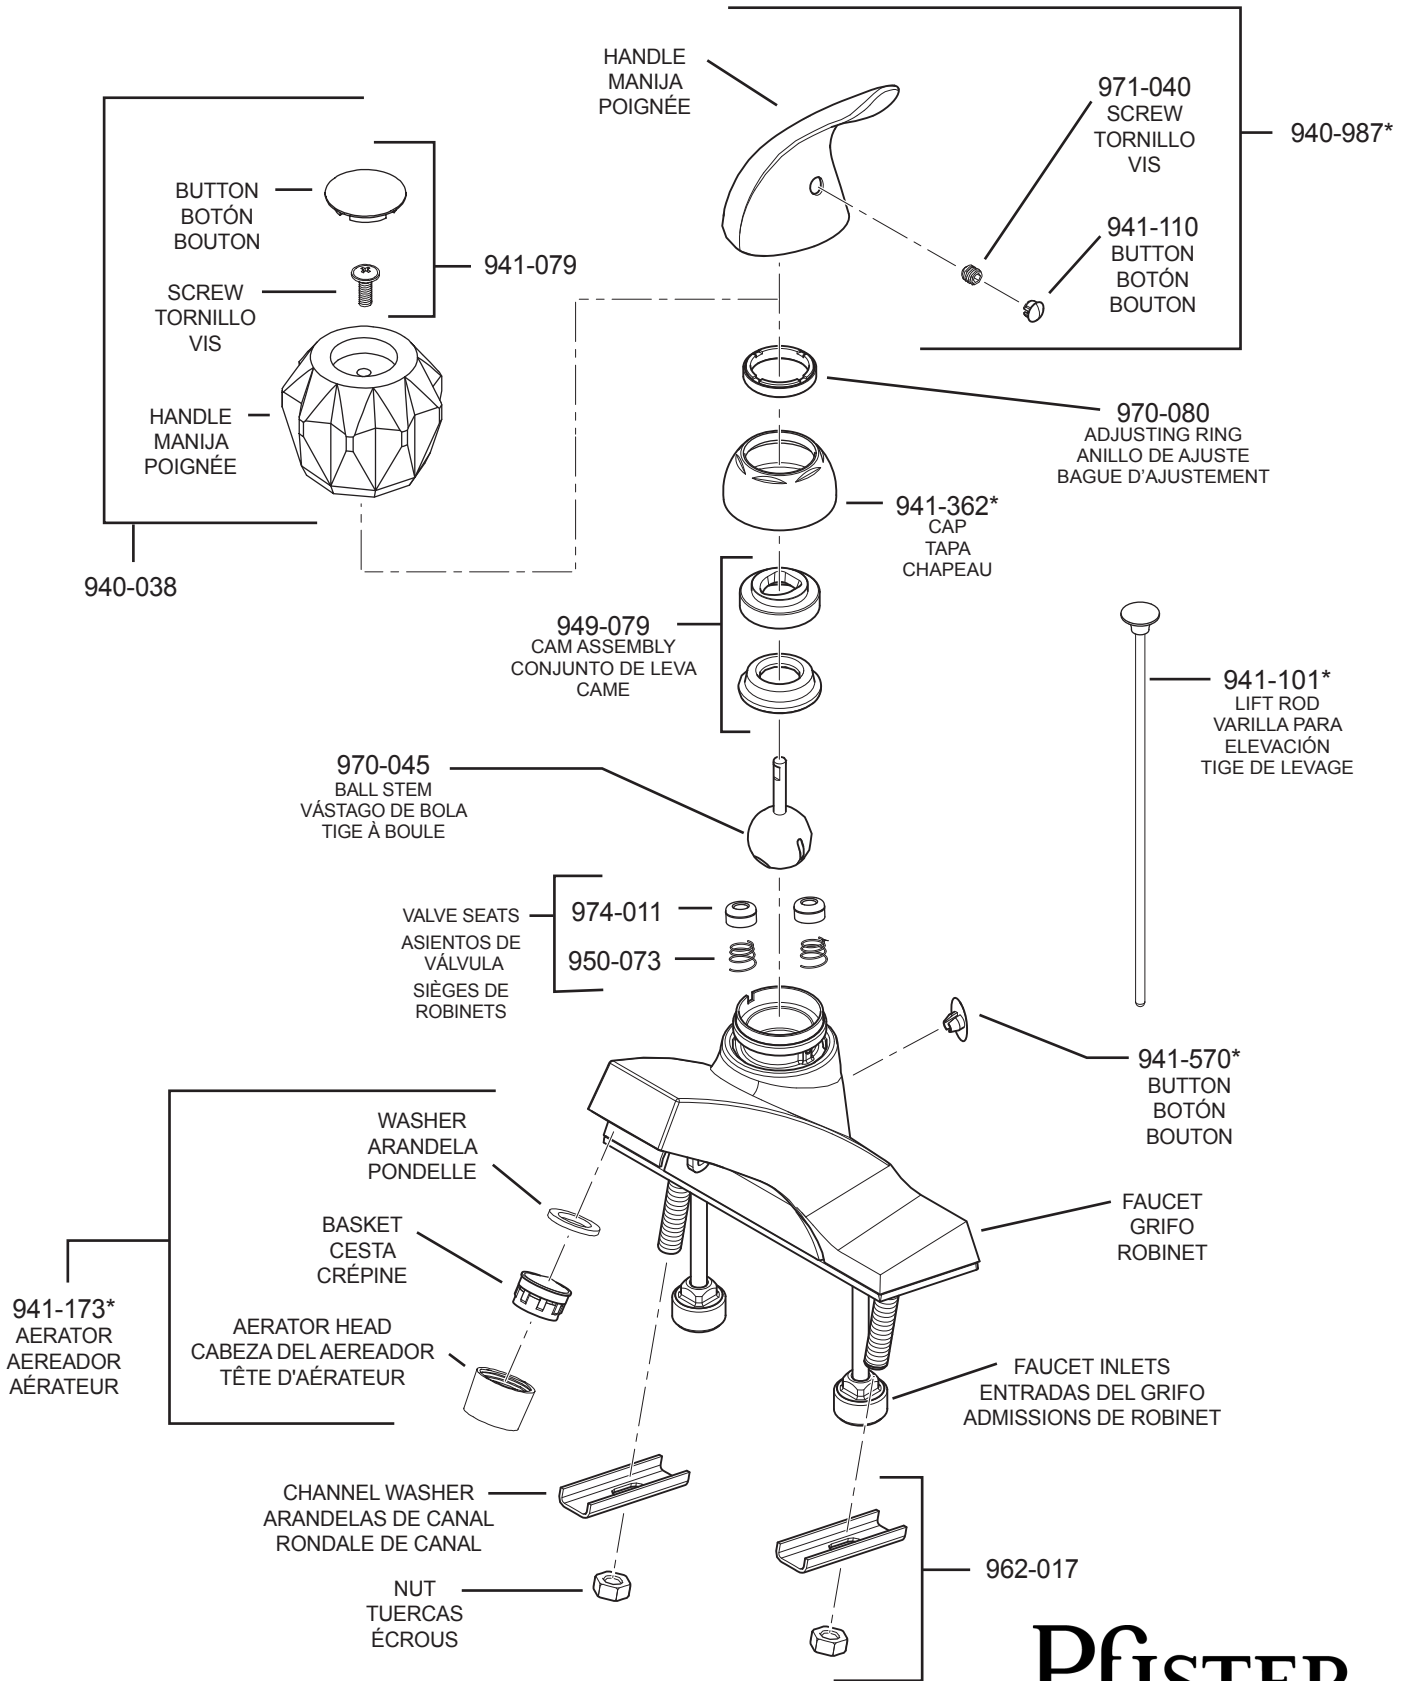

■ G142 ■

Pfister™

1701 DaVinci
 Lake Forest, CA 92610
 Phone: 1-800-Pfaucet
 www.pfisterfaucets.com

Spectrum Brands | Hardware & Home Improvement

	English	Español	Français
*	Letter Designates Finish	La Letra Indica el Terminado	La Lettre Designe La Fini
A	Polished Chrome	Cromo Pulido	Chrome Poli
K	Satin Nickel	Niquel Satinado	Nickel Satiné