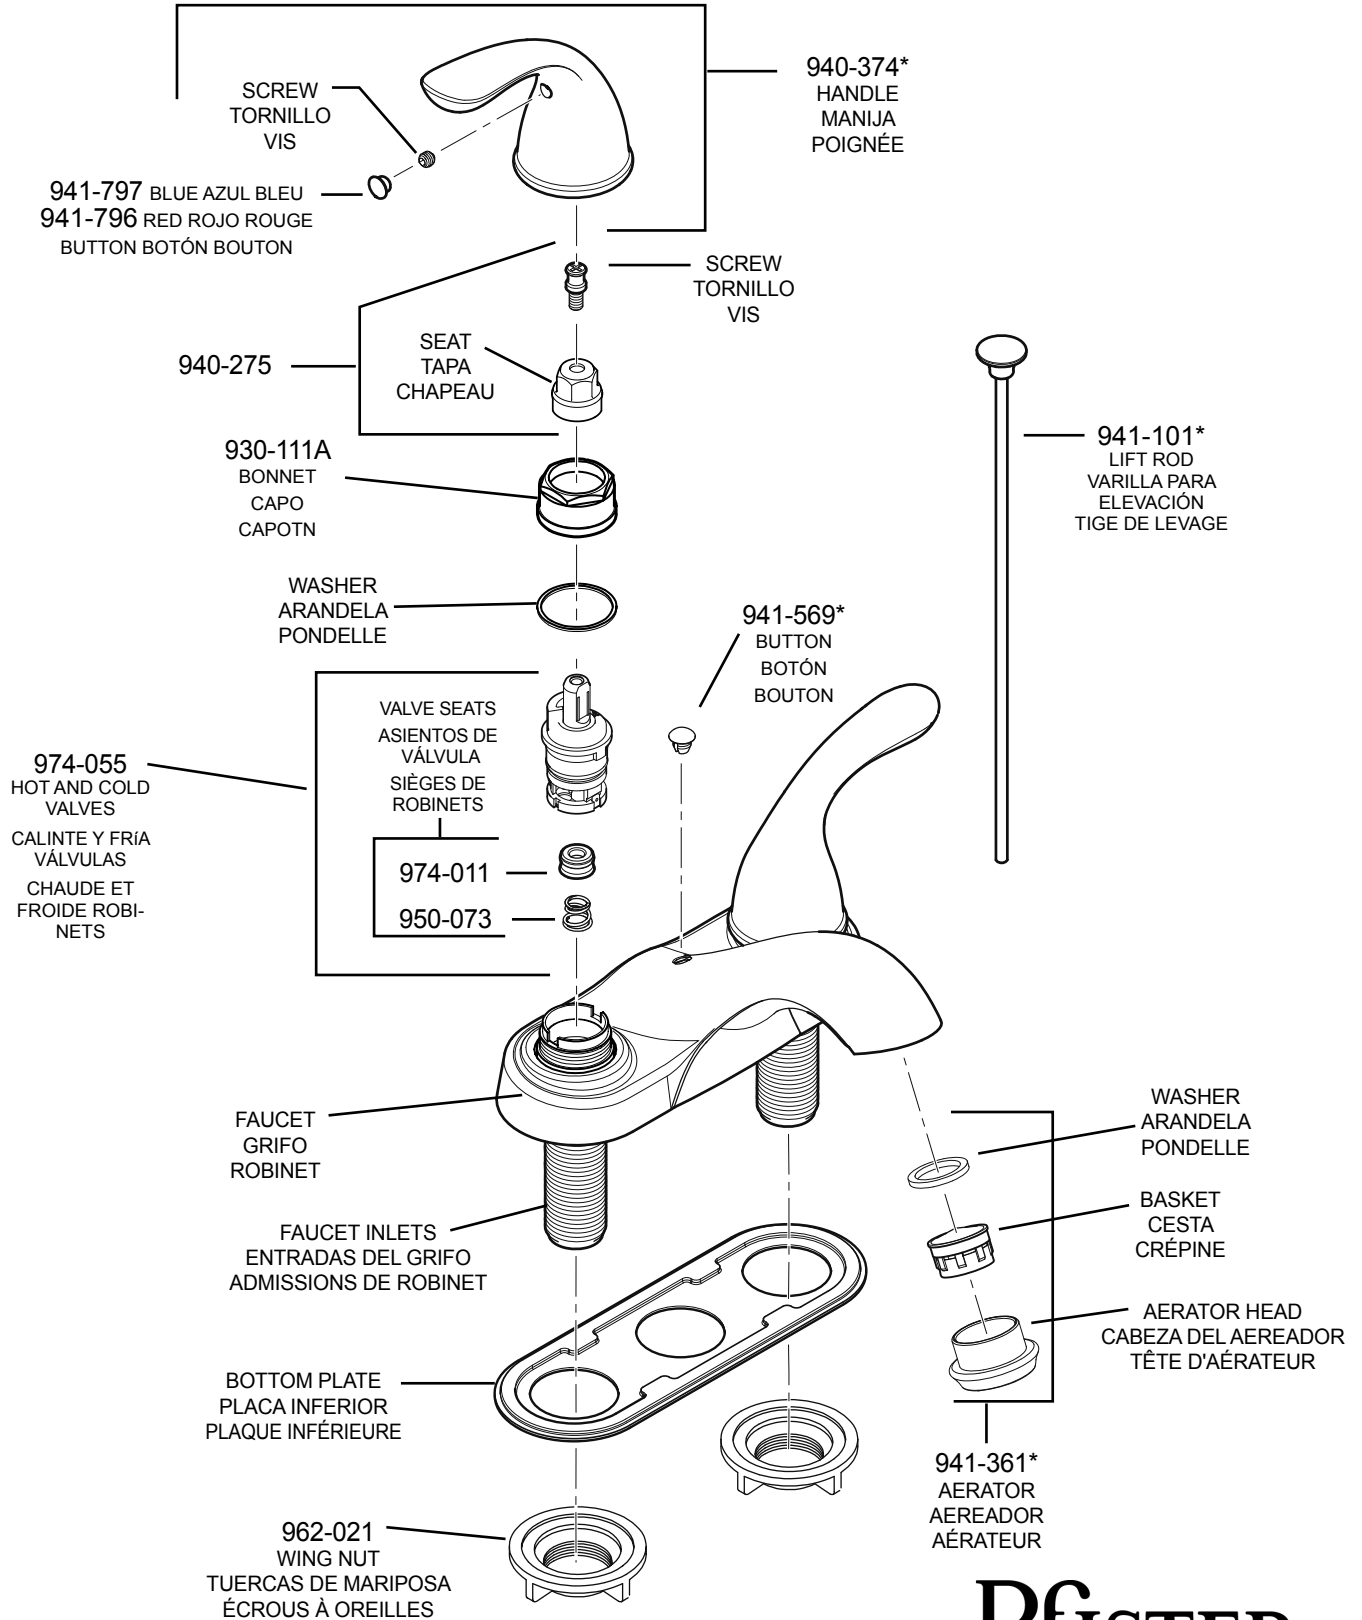

G143-51 ■ G143-61

	English	Español	Français
*	Letter Designates Finish	La Letra Indica el Terminado	La Lettre Designe La Fini
A	Polished Chrome	Cromo Pulido	Chrome Poli
J	PVD Brushed Nickel	PVD Niquel Cepillado	PVD Nickel Brosse
Y	Tuscan Bronze	Bronce Toscano	Bronze Le Toscan

Pfister™

19701 DaVinci
Lake Forest, CA 92610
Phone: 1-800-Pfaucet
www.pfisterfaucets.com

Spectrum Brands | Hardware & Home Improvement