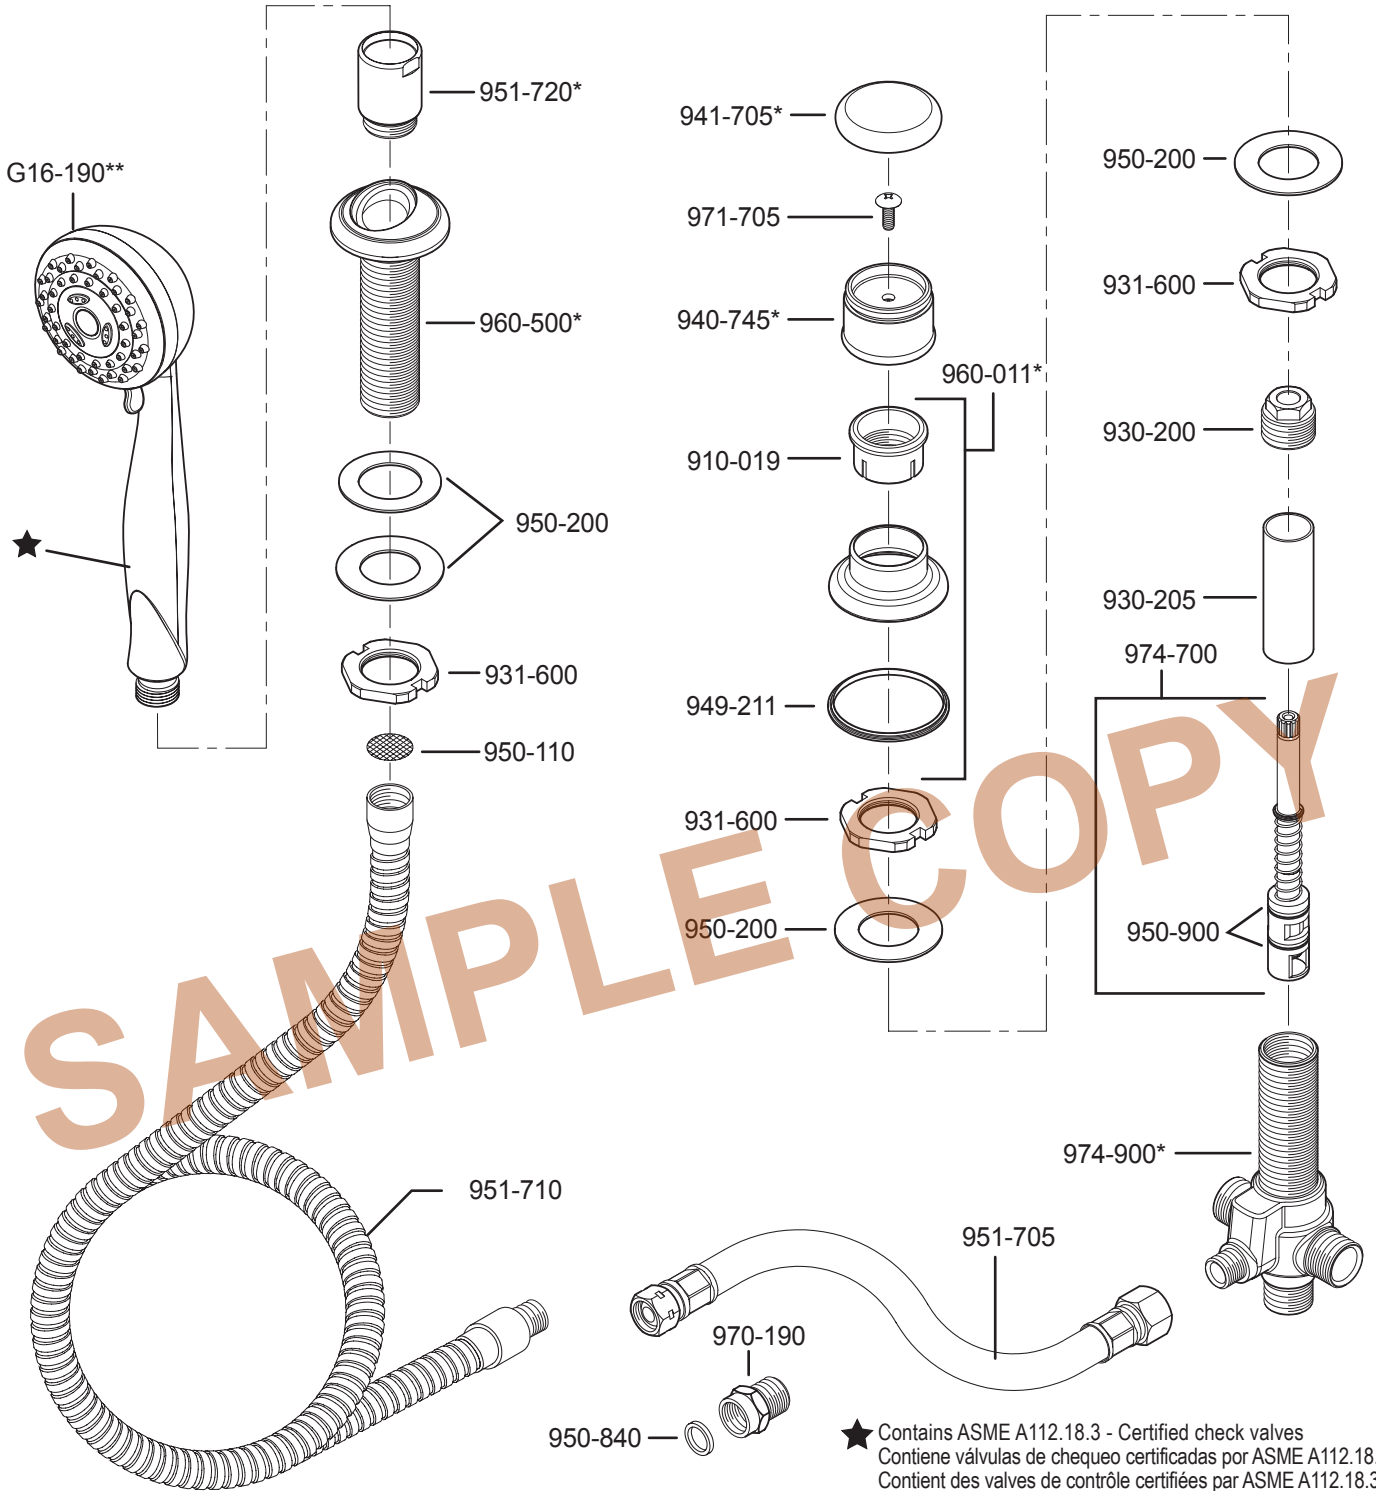

G15-407

		English	Español	Français
**	*	Letter Designates Finish	La Letra Indica el Terminado	La Lettre Designe La Fini
C	A	Polished Chrome	Cromo Pulido	Chrome Poli
K	K	Satin Nickel	Niquel Satinado	Nickel Satiné
U	U	Rustic Bronze	Bronce Rústico	Bronze Rustique
Y	Y	Tuscan Bronze	Bronce Toscano	Bronze Le Toscan

Pfister®
 19701 DaVinci
 Lake Forest, CA 92610
 Phone: 1-800-Pfaucet
 www.pfisterfaucets.com
Spectrum Brands | Hardware & Home Improvement