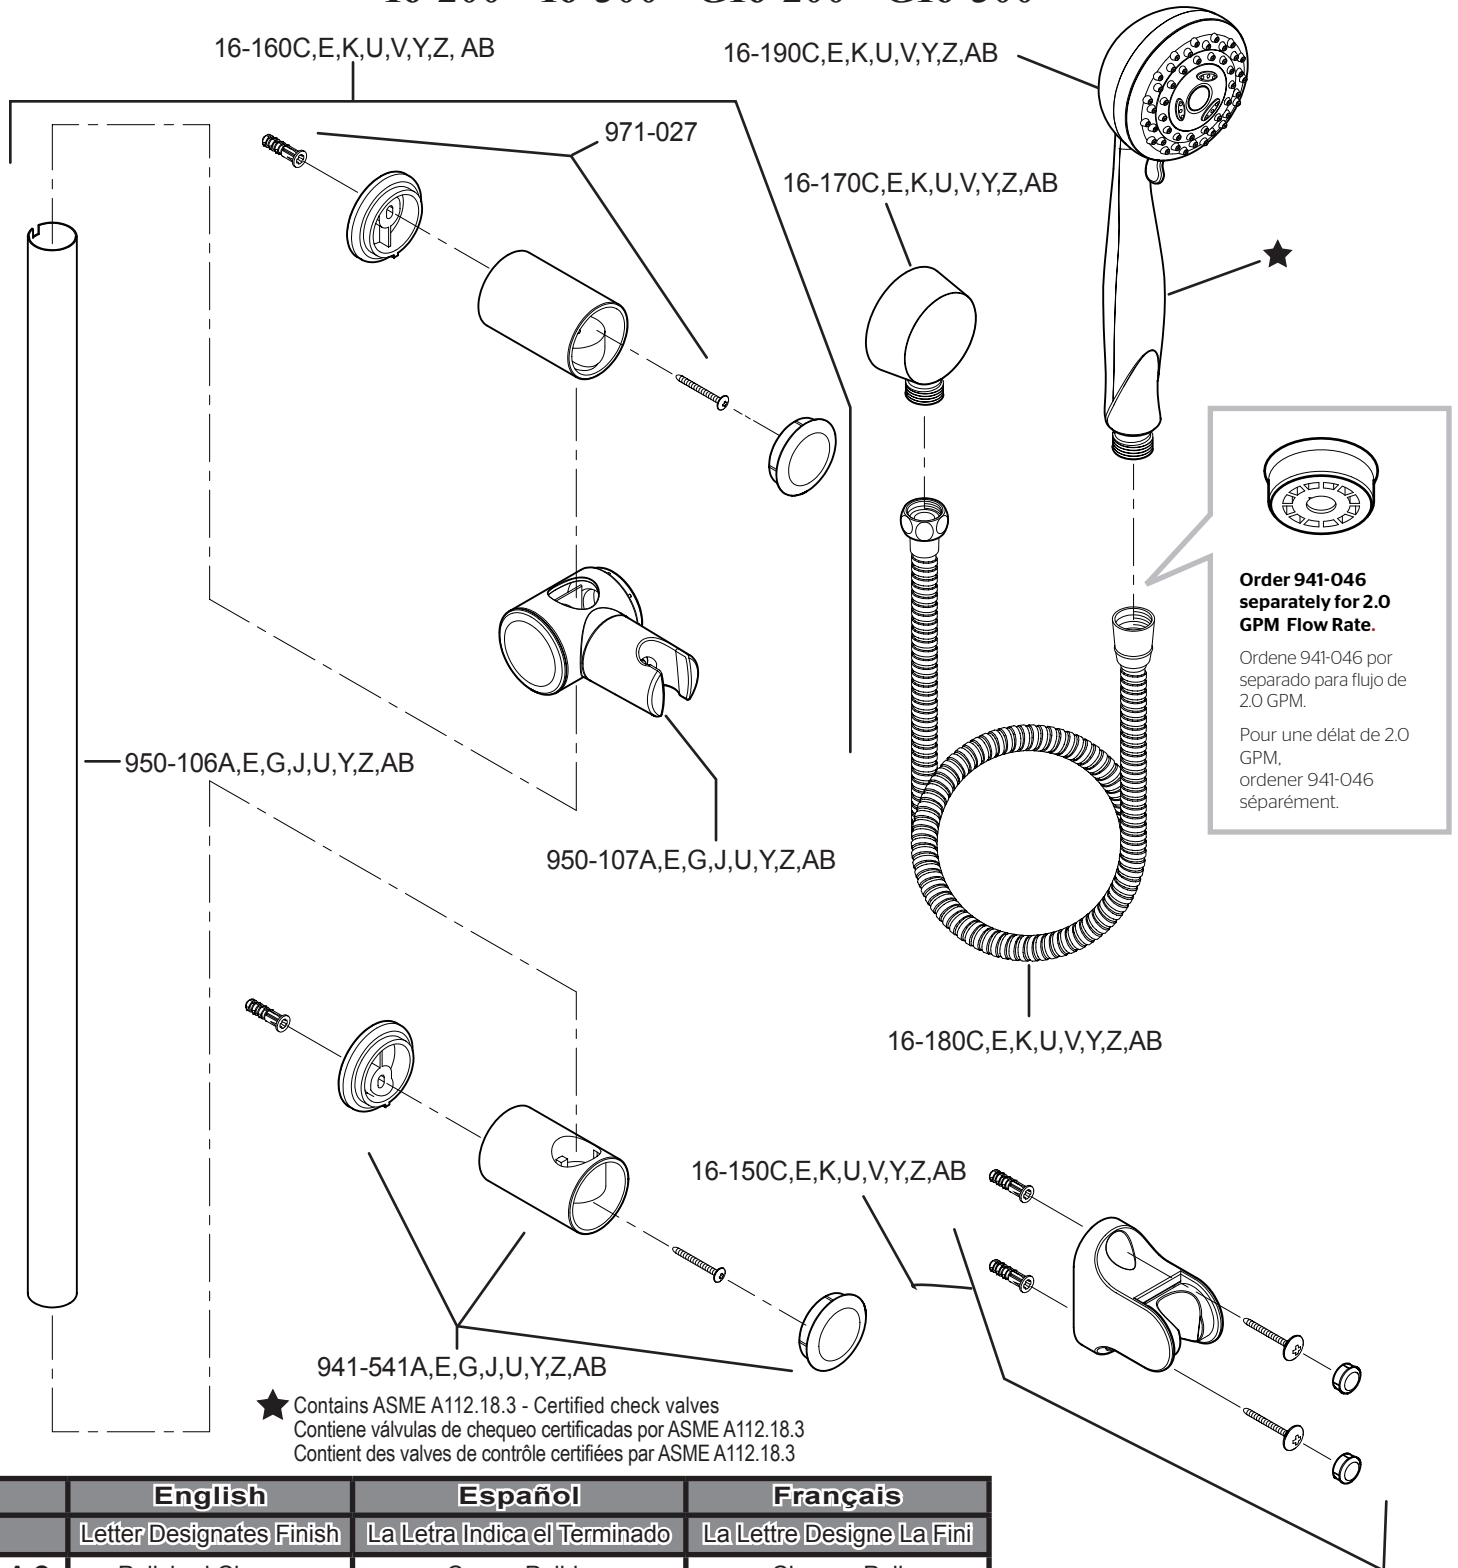

16-200 • 16-300 • G16-200 • G16-300

★ Contains ASME A112.18.3 - Certified check valves
 Contiene válvulas de chequeo certificadas por ASME A112.18.3
 Contient des valves de contrôle certifiées par ASME A112.18.3

	English	Español	Français
	Letter Designates Finish	La Letra Indica el Terminado	La Lettre Designe La Fini
A,C	Polished Chrome	Cromo Pulido	Chrome Poli
E	Rustic Pewter	Peltre Rústico	Étain Rustique
G,V	Velvet Aged Bronze	Bronce Envejecido Con Apariencia a Terciopelo	Âgé Le Bronze Avec Le Apparence De Velours
J,K	PVD Brushed Nickel	PVD Niquel Cepillado	PVD Nickel Brosse
U	Rustic Bronze	Bronce Rústico	Bronze Rustique
Y	Tuscan Bronze	Bronce Toscano	Bronze Le Toscan
Z	Oil Rubbed Bronze	Bronce Frotado Con Aceite	Bronze Huilé
AB	Aged Brass	Laitón Envejecido	Laiton Âgé

Pfister™

19701 DaVinci
 Lake Forest, CA 92610
 Phone: 1-800-Pfaucet
 www.pricepfister.com

StanleyBlack&Decker