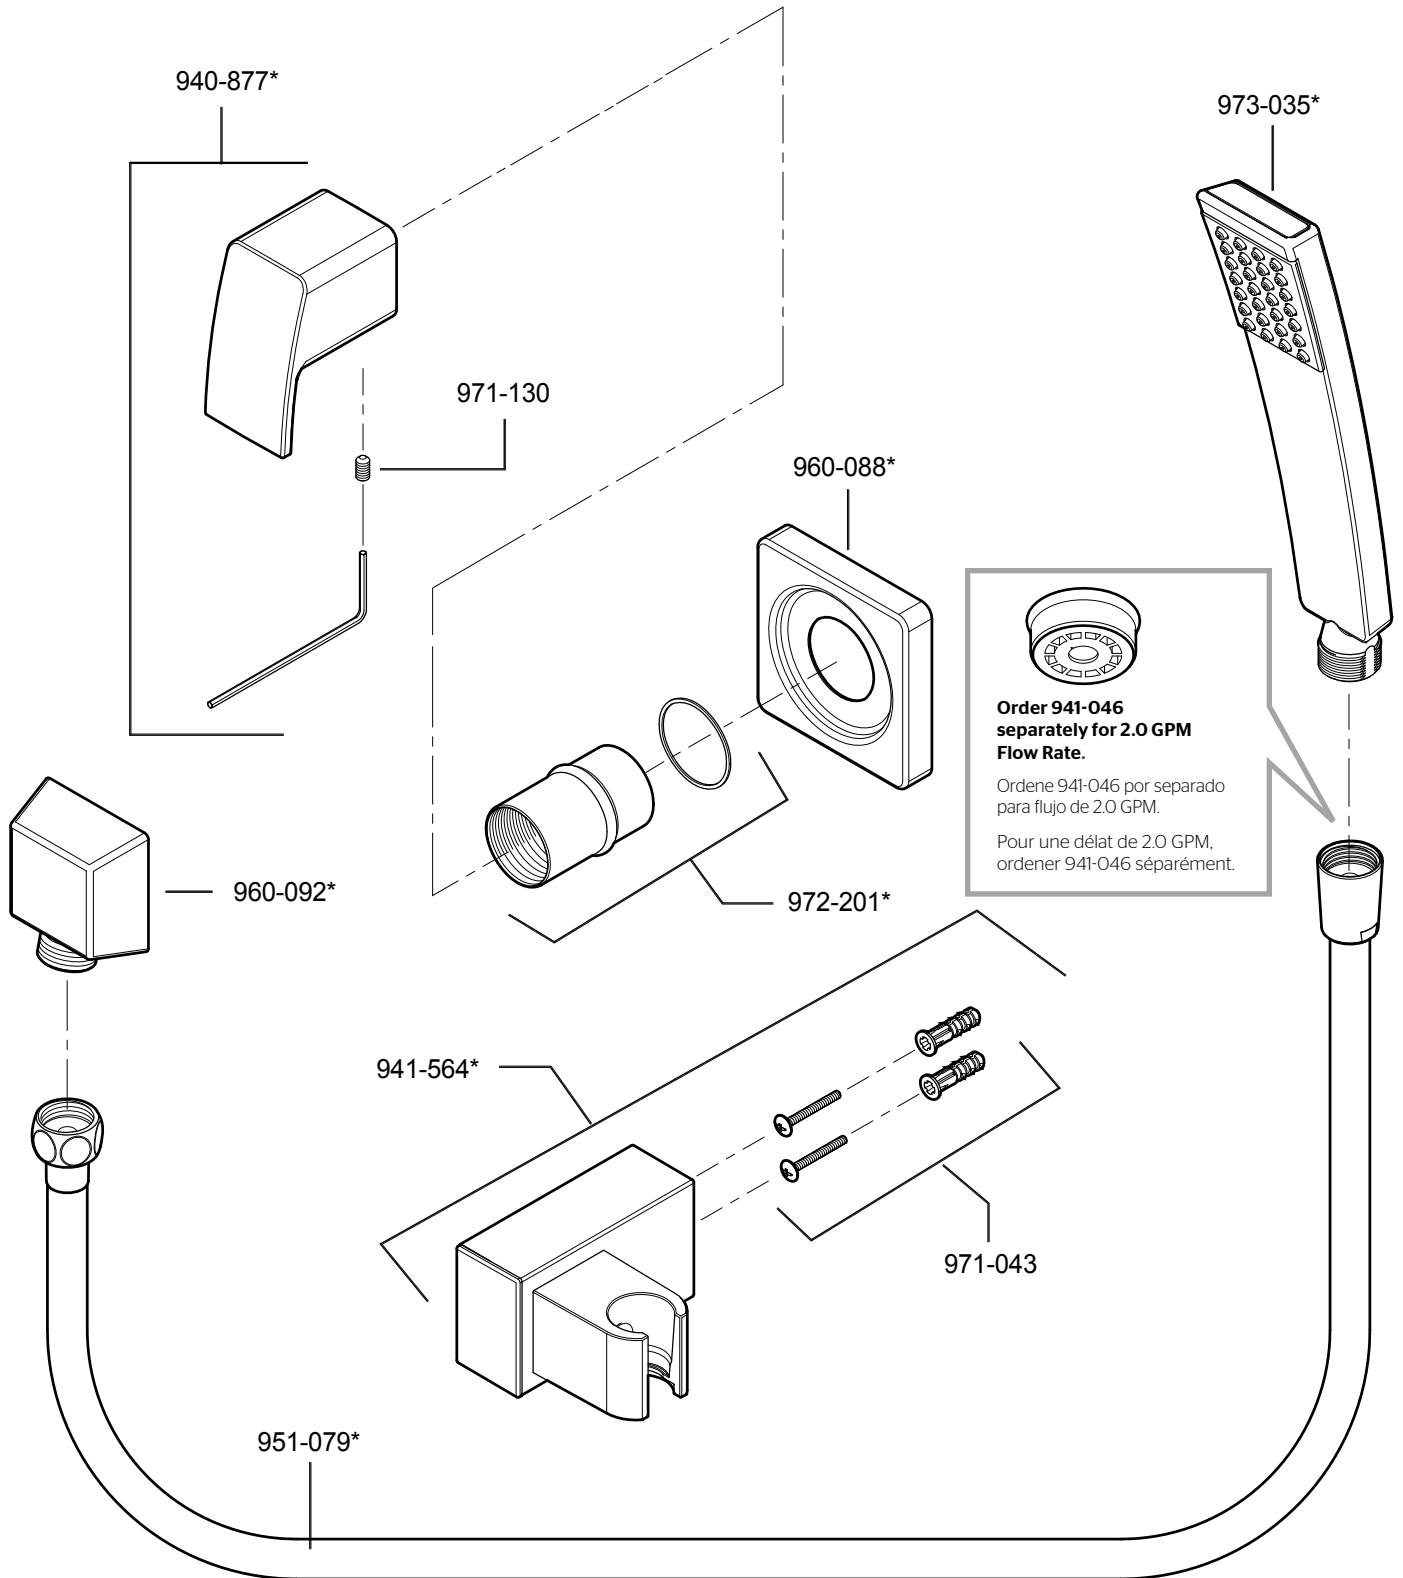

16-2DF / G16-2DF

	English	Español	Français
*	Letter Designates Finish	La Letra Indica el Terminado	La Lettre Designe La Fini
A	Polished Chrome	Cromo Pulido	Chrome Poli
B	Black	Negra	Noire
J	PVD Brushed Nickel	PVD Niquel Cepillado	PVD Nickel Brosse