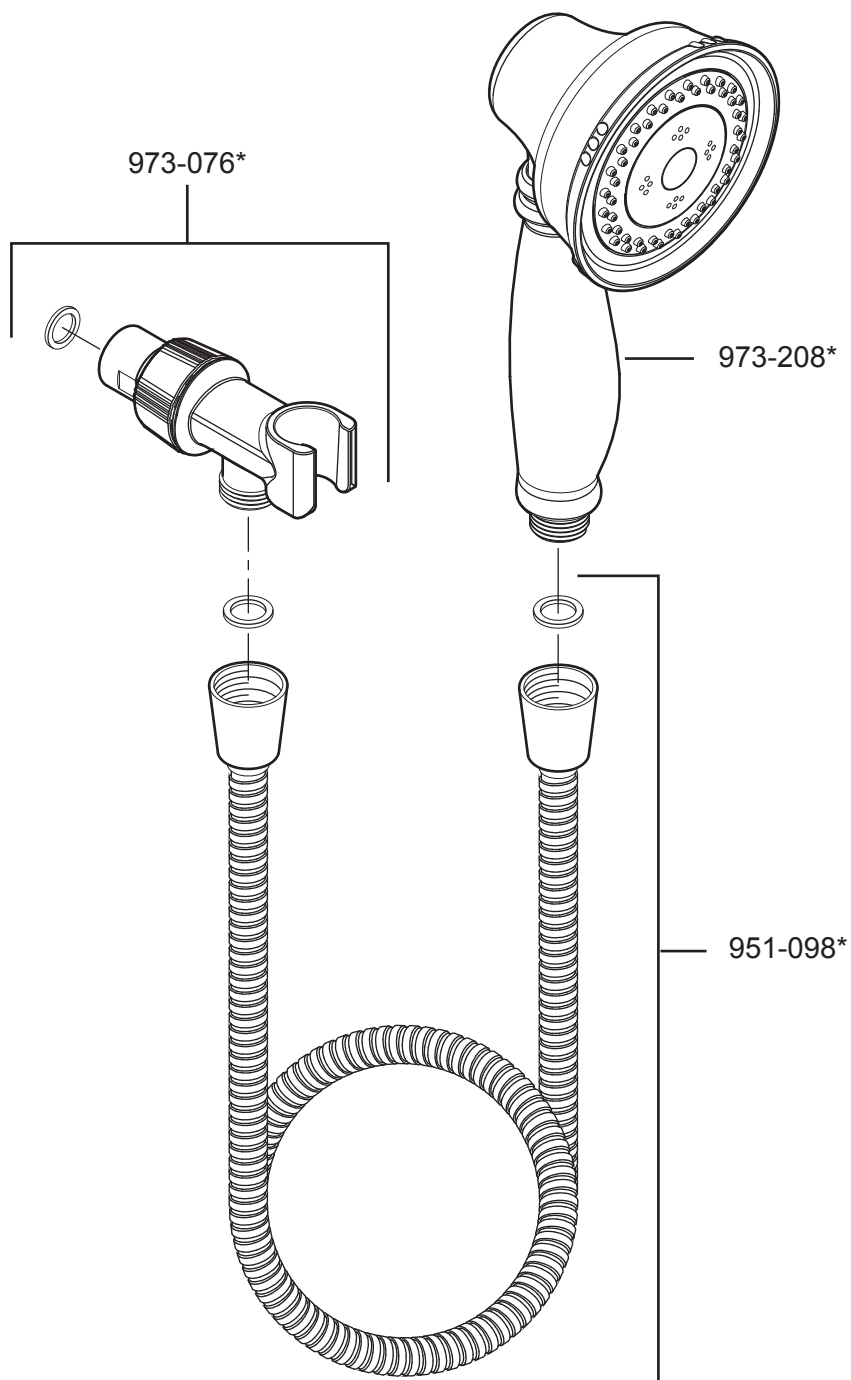

G16-CB0 • Parts Explosion • Esquema de piezas • Vue éclatée des pièces

	English	Español	Français
*	Letter Designates Finish	La Letra Indica el Terminado	La Lettre Designe La Fini
A	Polished Chrome	Cromo Pulido	Chrome Poli
J	PVD Brushed Nickel	PVD Niquel Cepillado	PVD Nickel Brosse
Y	Tuscan Bronze	Bronce Toscano	Bronze Le Toscan