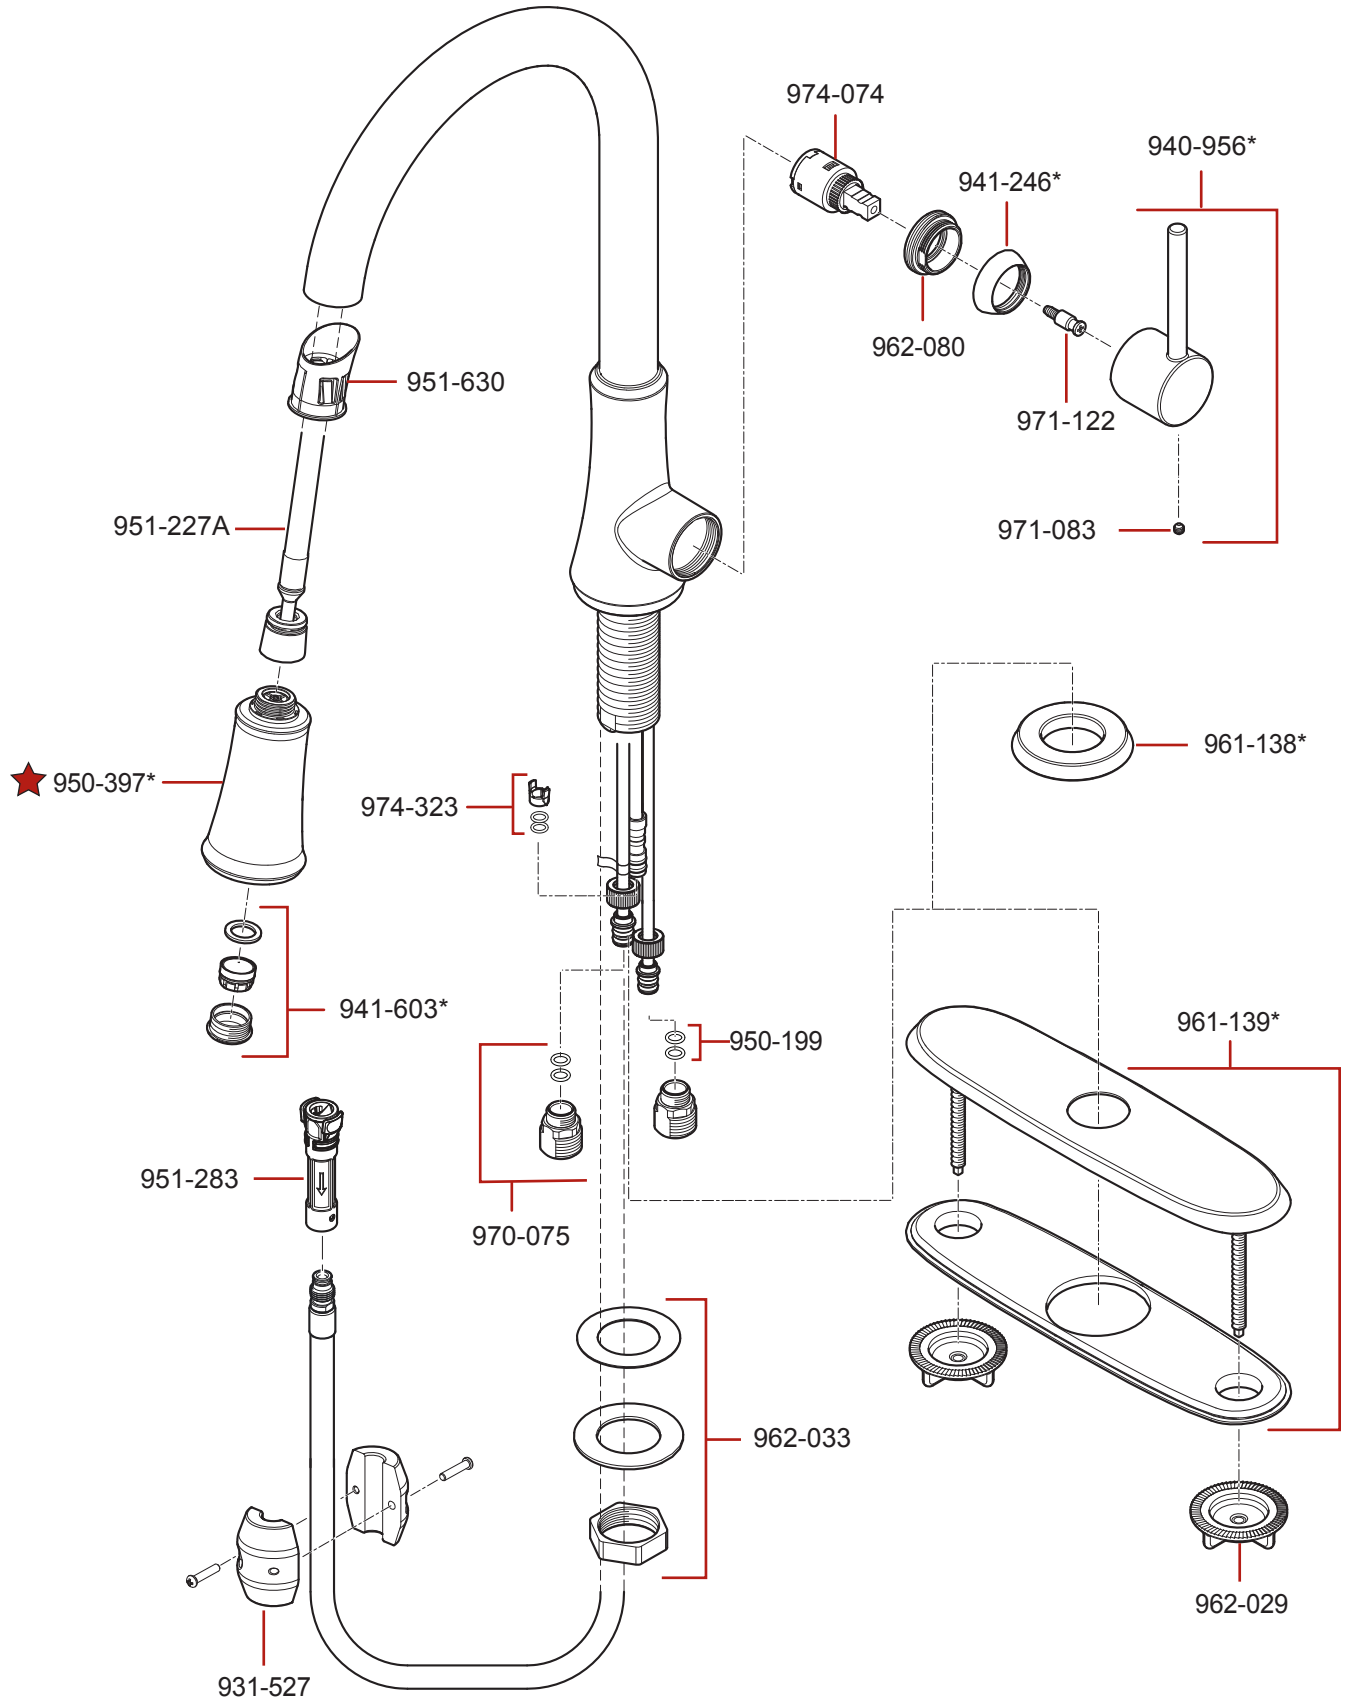

G529-PF1 Parts Explosion • Despiece de piezas • Vue éclatée des pièces

	English	Español	Français
*	Replace * with Finish Letter	Sustitue * con la letra de acabado	Remplace * avec la lettre de finition
A	Polished Chrome	Cromo Pulido	Chrome Poli
S	Stainless Steel	Acero Inoxidable	Acier Inoxydable
Y	Tuscan Bronze	Bronce Toscano	Bronze Le Toscan

★ **Contains ASME AA112.18.3-Certified check valves**
 Contiene válvulas de chequeo certificadas por ASME A112.18.3
 Contient des valves contrôle certifiées par ASME A112.18.3