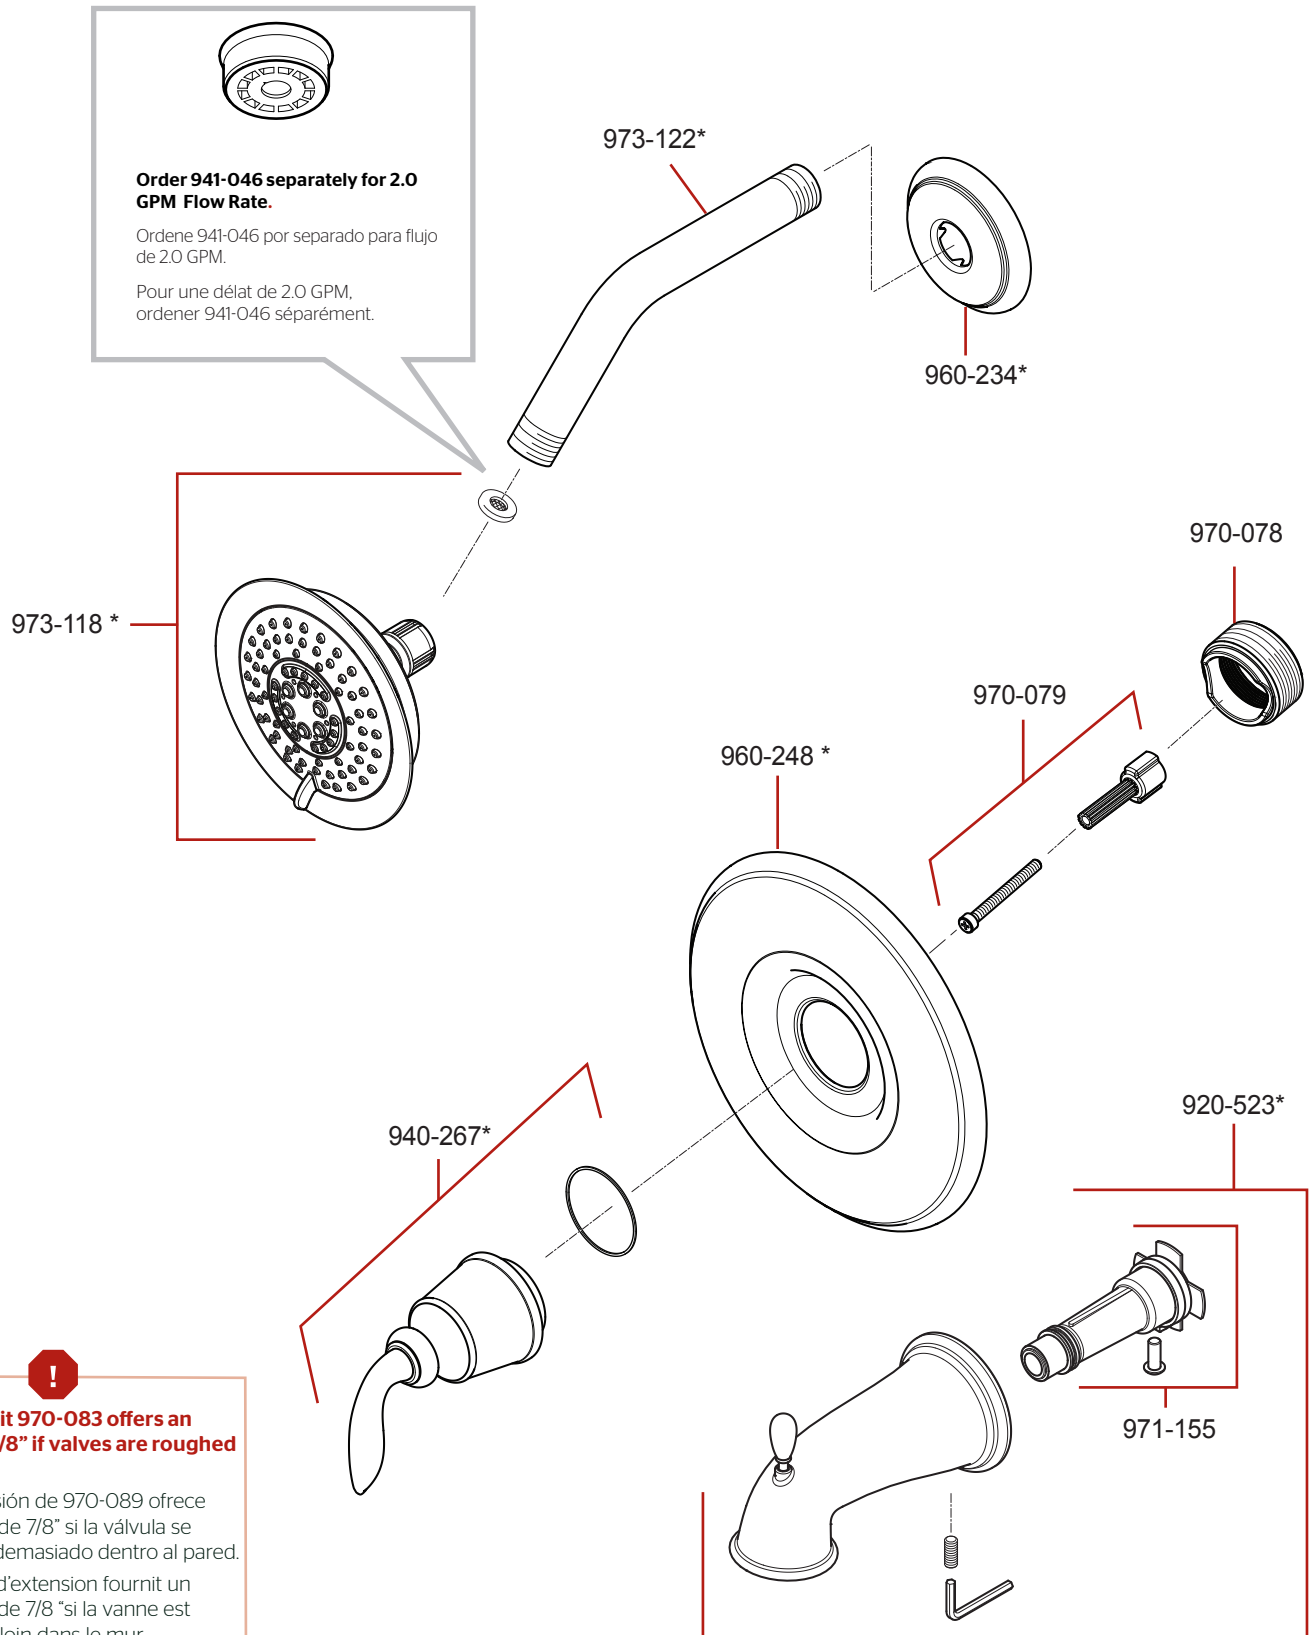

R89-XCB / G89-XCB Parts Explosion
R89-XCB / G89-XCB Despiece de piezas
R89-XCB / G89-XCB Vue éclatée des pièces

Order 941-046 separately for 2.0 GPM Flow Rate.
 Ordene 941-046 por separado para flujo de 2.0 GPM.
 Pour une délat de 2.0 GPM, ordener 941-046 séparément.

!
Extension Kit 970-083 offers an additional 7/8" if valves are roughed in too deep.
 Kit de Extensión de 970-089 ofrece un adicional de 7/8" si la válvula se desbastada demasiado dentro al pared.
 970-089 kit d'extension fournit un supplément de 7/8 "si la vanne est coupée trop loin dans le mur.

	English	Español	Français
*	Replace * with Finish Letter	Sustitue * con la letra de acabado	Remplace * avec la lettre de finition
A	Polished Chrome	Cromo Pulido	Chrome Poli
J	PVD Brushed Nickel	PVD Niquel Cepillado	PVD Nickel Brosse
Y	Tuscan Bronze	Bronze Toscano	Bronze Le Toscan