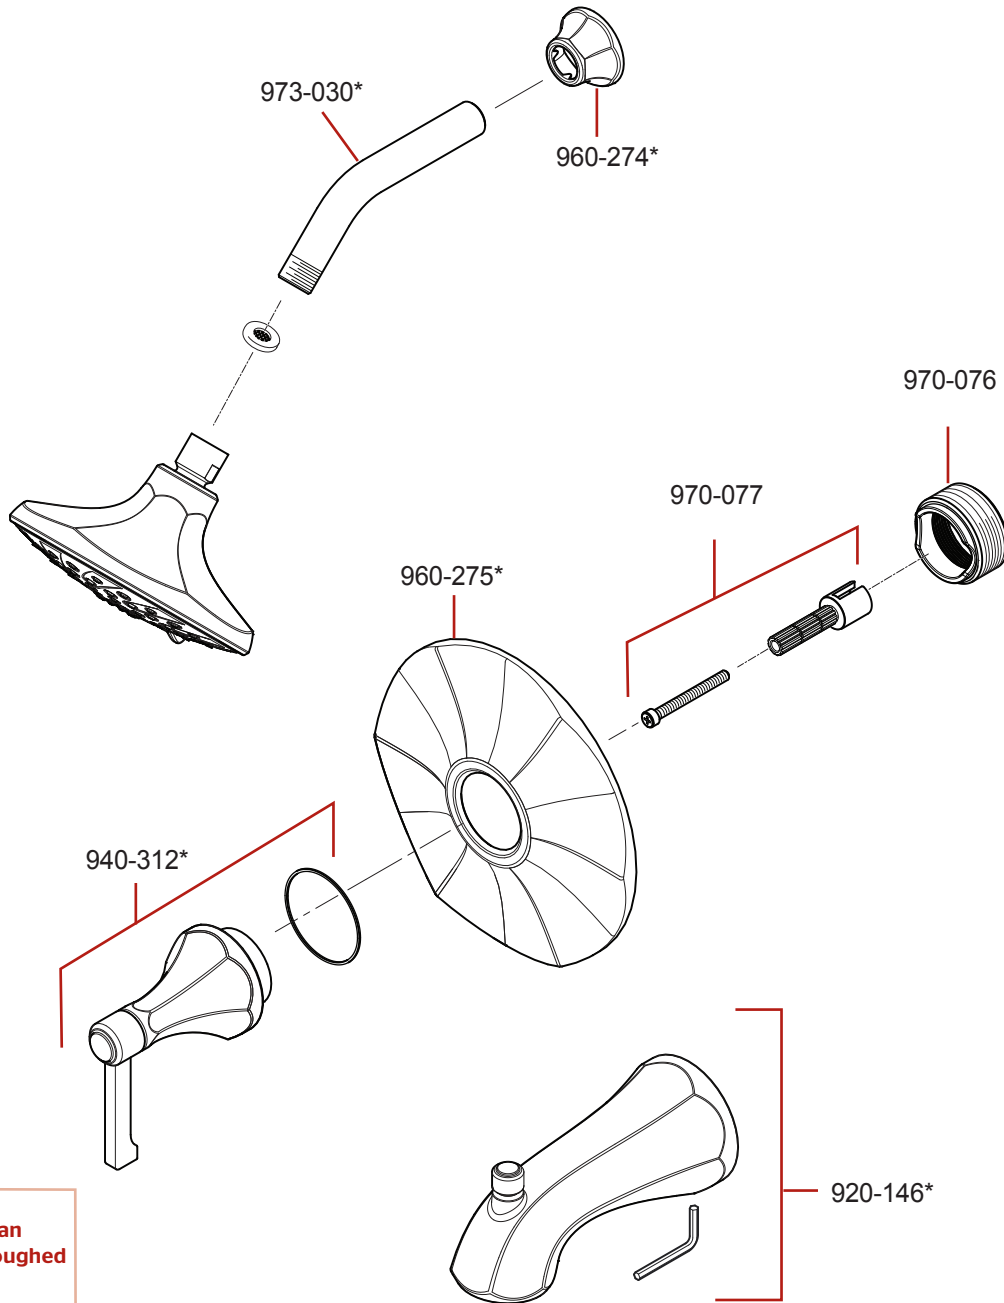

R89-XDE/ G89-XDE Parts Explosion
R89-XDE / G89-XDE Despiece de piezas
R89-XDE / G89-XDE Vue éclatée des pièces

Extension Kit 970-083 offers an additional 7/8" if valves are roughed in too deep.

Kit de Extensión de 970-089 ofrece un adicional de 7/8" si la válvula se desbastada demasiado dentro al pared.

970-089 kit d'extension fournit un supplément de 7/8" si la vanne est coupée trop loin dans le mur.

	English	Español	Français
*	Replace * with Finish Letter	Sustitue * con la letra de acabado	Remplace * avec la lettre de finition
A	Polished Chrome	Cromo Pulido	Chrome Poli
D	PVD Polished Nickel	PVD Niquel Pulido	PVD Nickel Poli
J	PVD Brushed Nickel	PVD Niquel Cepillado	PVD Nickel Brosse
Y	Tuscan Bronze	Bronze Toscano	Bronze Le Toscan