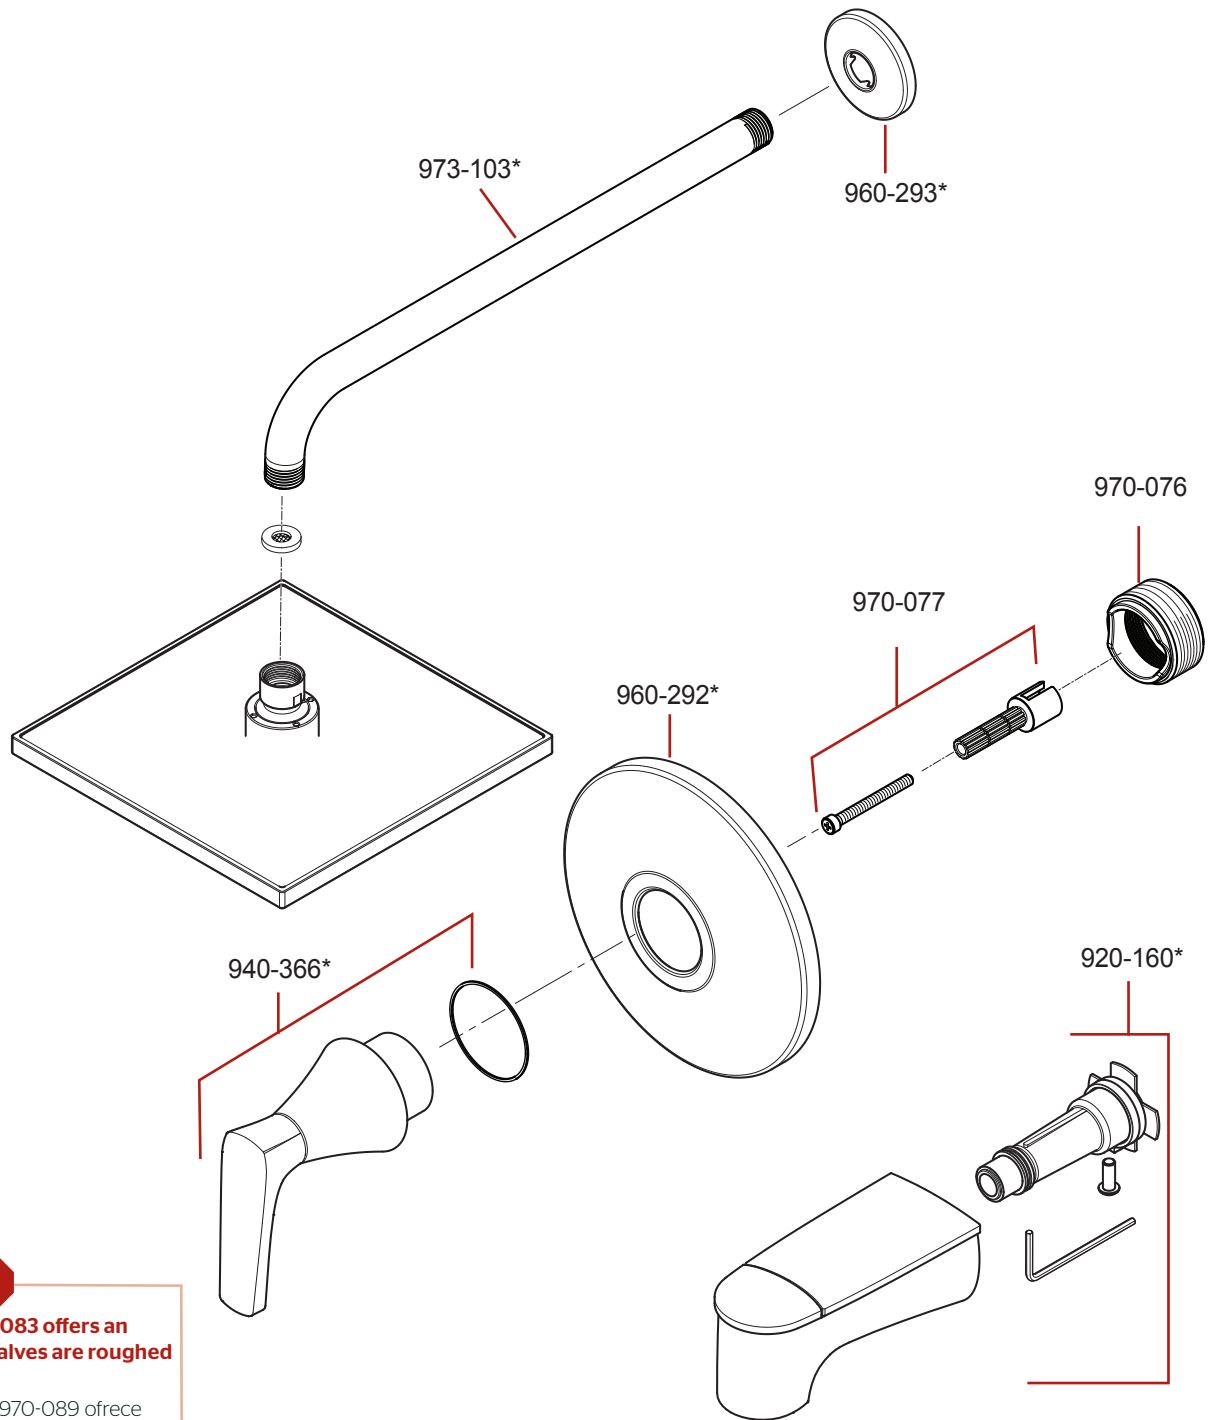

R89-XMF/ G89-XMF Parts Explosion
R89-XMF / G89-XMF Despiece de piezas
R89-XMF / G89-XMF Vue éclatée des pièces

Extension Kit 970-083 offers an additional 7/8" if valves are roughed in too deep.

Kit de Extensión de 970-089 ofrece un adicional de 7/8" si la válvula se desbastada demasiado dentro al pared.

970-089 kit d'extension fournit un supplément de 7/8" si la vanne est coupée trop loin dans le mur.

| | English | Español | Français |
|---|------------------------------|------------------------------------|---------------------------------------|
| * | Replace * with Finish Letter | Sustitue * con la letra de acabado | Remplace * avec la lettre de finition |
| A | Polished Chrome | Cromo Pulido | Chrome Poli |
| J | PVD Brushed Nickel | PVD Niquel Cepillado | PVD Nickel Brosse |