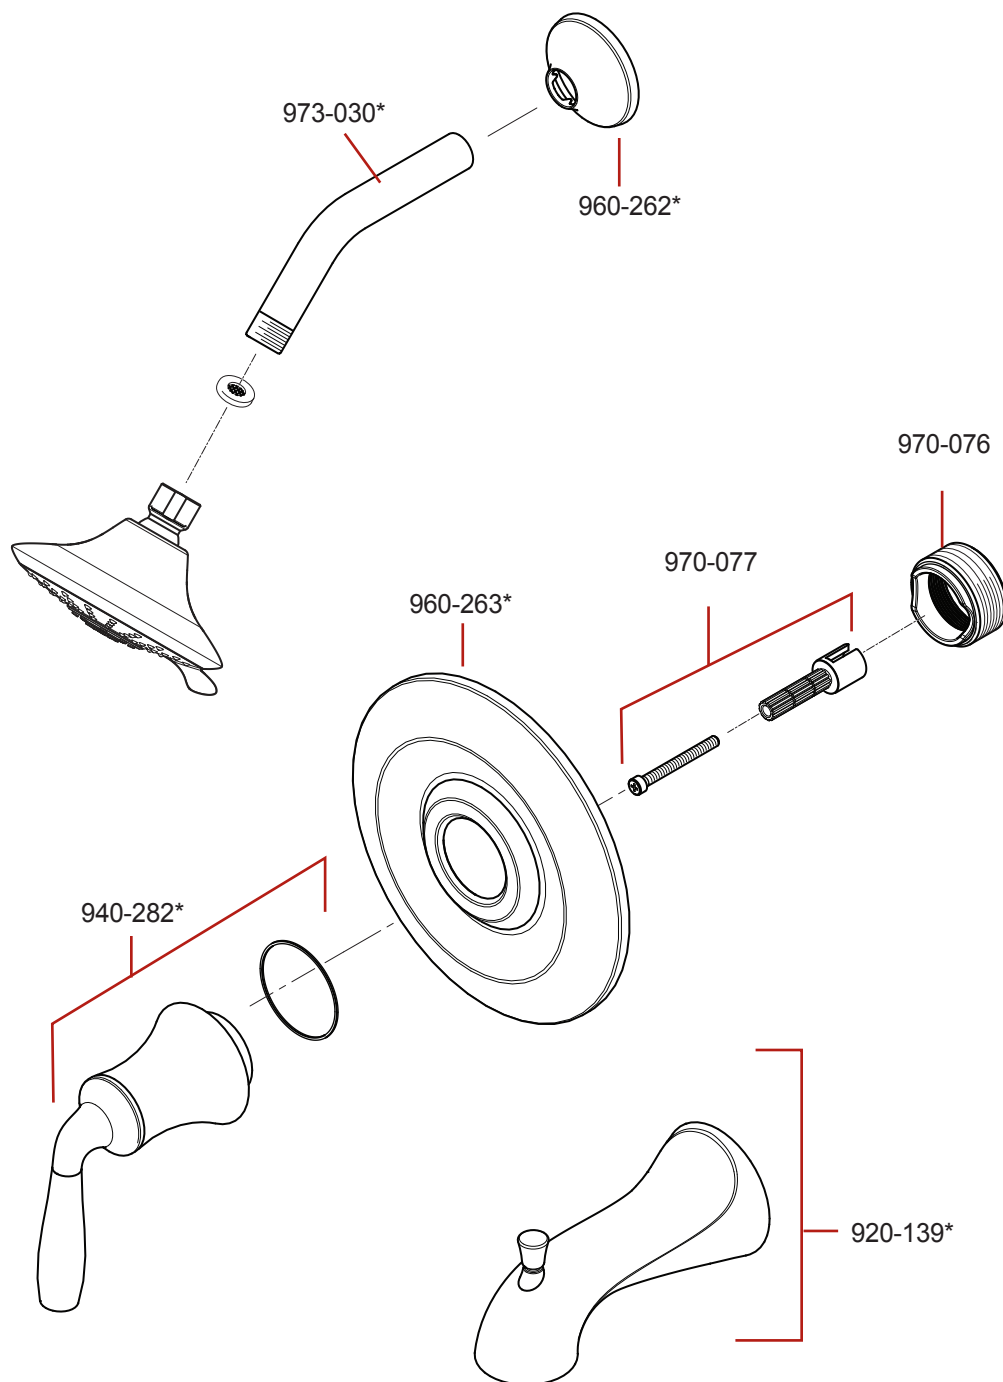

R89-XTR/ G89-XTR Parts Explosion
R89-XTR / G89-XTR Despiece de piezas
R89-XTR / G89-XTR Vue éclatée des pièces

Extension Kit 970-083 offers an additional 7/8" if valves are roughed in too deep.

Kit de Extensión de 970-089 ofrece un adicional de 7/8" si la válvula se desbastada demasiado dentro al pared.

970-089 kit d'extension fournit un supplément de 7/8" si la vanne est coupée trop loin dans le mur.

	English	Español	Français
*	Replace * with Finish Letter	Sustitue * con la letra de acabado	Remplace * avec la lettre de finition
A	Polished Chrome	Cromo Pulido	Chrome Poli
D	PVD Polished Nickel	PVD Niquel Pulido	PVD Nickel Poli
J	PVD Brushed Nickel	PVD Niquel Cepillado	PVD Nickel Brosse
Y	Tuscan Bronze	Bronze Toscano	Bronze Le Toscan