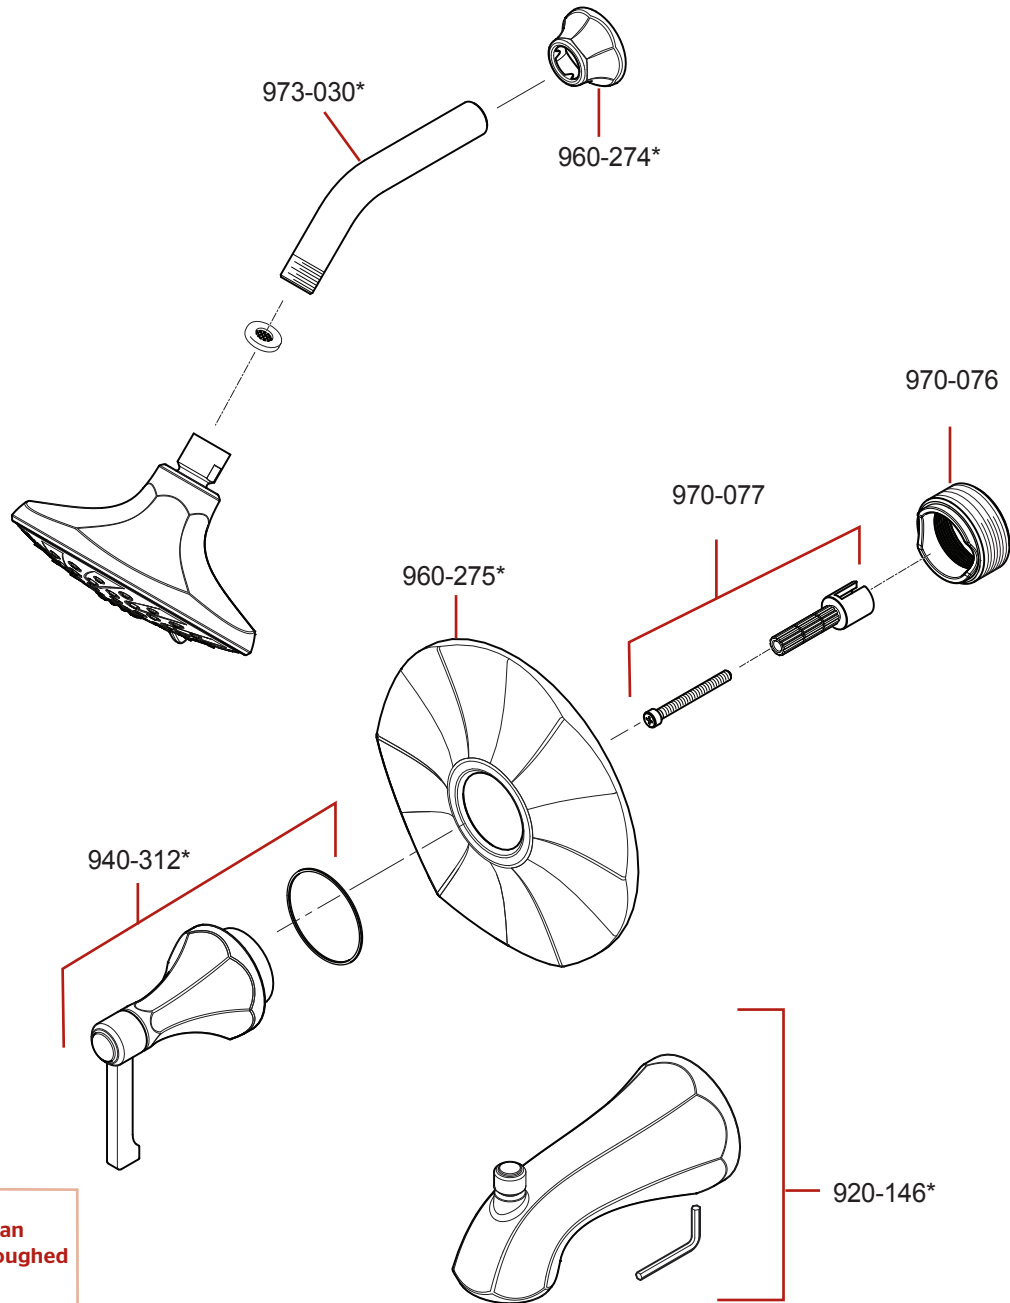

R89-XDE/ G89-XDE Parts Explosion
R89-XDE / G89-XDE Despiece de piezas
R89-XDE / G89-XDE Vue éclatée des pièces

Extension Kit 970-083 offers an additional 7/8" if valves are roughed in too deep.

Kit de Extensión de 970-089 ofrece un adicional de 7/8" si la válvula se desbastada demasiado dentro al pared.

970-089 kit d'extension fournit un supplément de 7/8" si la vanne est coupée trop loin dans le mur.

	English	Español	Français
*	Replace * with Finish Letter	Sustitue * con la letra de acabado	Remplace * avec la lettre de finition
A	Polished Chrome	Cromo Pulido	Chrome Poli
D	PVD Polished Nickel	PVD Niquel Pulido	PVD Nickel Poli
J	PVD Brushed Nickel	PVD Niquel Cepillado	PVD Nickel Brosse
Y	Tuscan Bronze	Bronce Toscano	Bronze Le Toscan