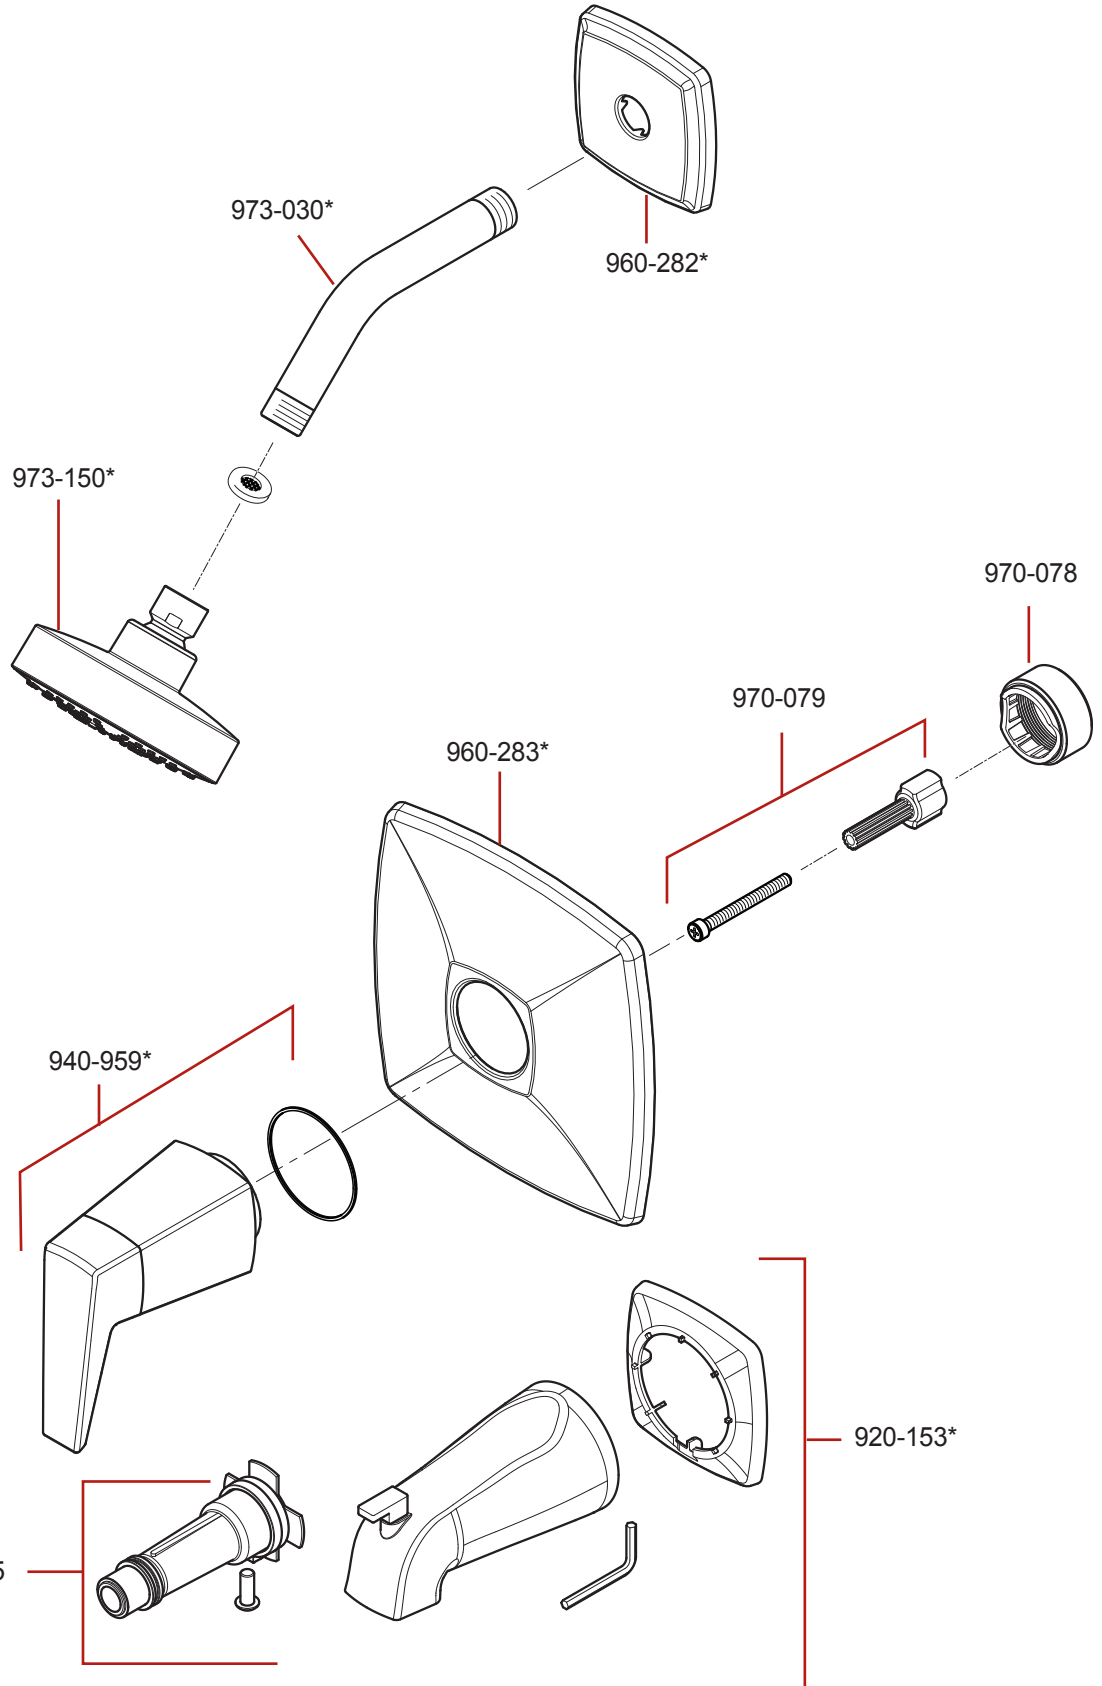

R89-XLPM/ G89-XLPM Parts Explosion
R89-XLPM / G89-XLPM Despiece de piezas
R89-XLPM / G89-XLPM Vue éclatée des pièces

Extension Kit 970-083 offers an additional 7/8" if valves are roughed in too deep.

Kit de Extensión de 970-089 ofrece un adicional de 7/8" si la válvula se desbastada demasiado dentro al pared.
 970-089 kit d'extension fournit un supplément de 7/8 "si la vanne est coupée trop loin dans le mur.