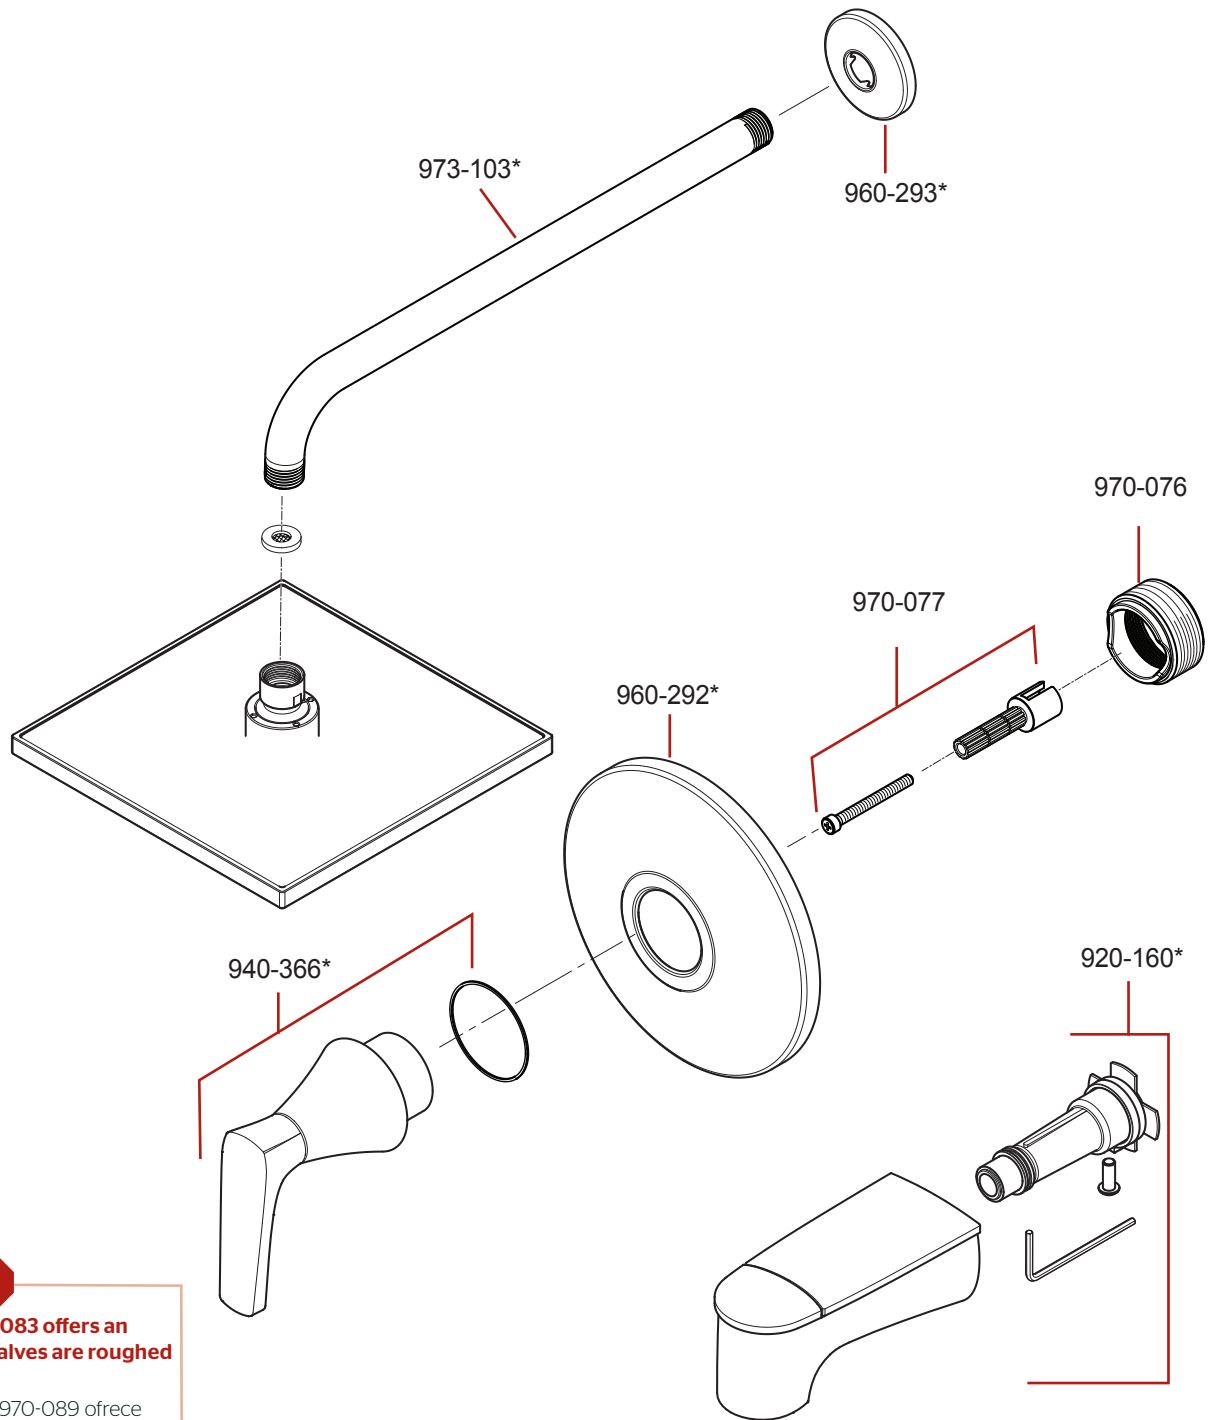

R89-XMF/ G89-XMF Parts Explosion
R89-XMF / G89-XMF Despiece de piezas
R89-XMF / G89-XMF Vue éclatée des pièces

Extension Kit 970-083 offers an additional 7/8" if valves are roughed in too deep.

Kit de Extensión de 970-089 ofrece un adicional de 7/8" si la válvula se desbastada demasiado dentro al pared.

970-089 kit d'extension fournit un supplément de 7/8" si la vanne est coupée trop loin dans le mur.

	English	Español	Français
*	Replace * with Finish Letter	Sustitue * con la letra de acabado	Remplace * avec la lettre de finition
A	Polished Chrome	Cromo Pulido	Chrome Poli
J	PVD Brushed Nickel	PVD Niquel Cepillado	PVD Nickel Brosse