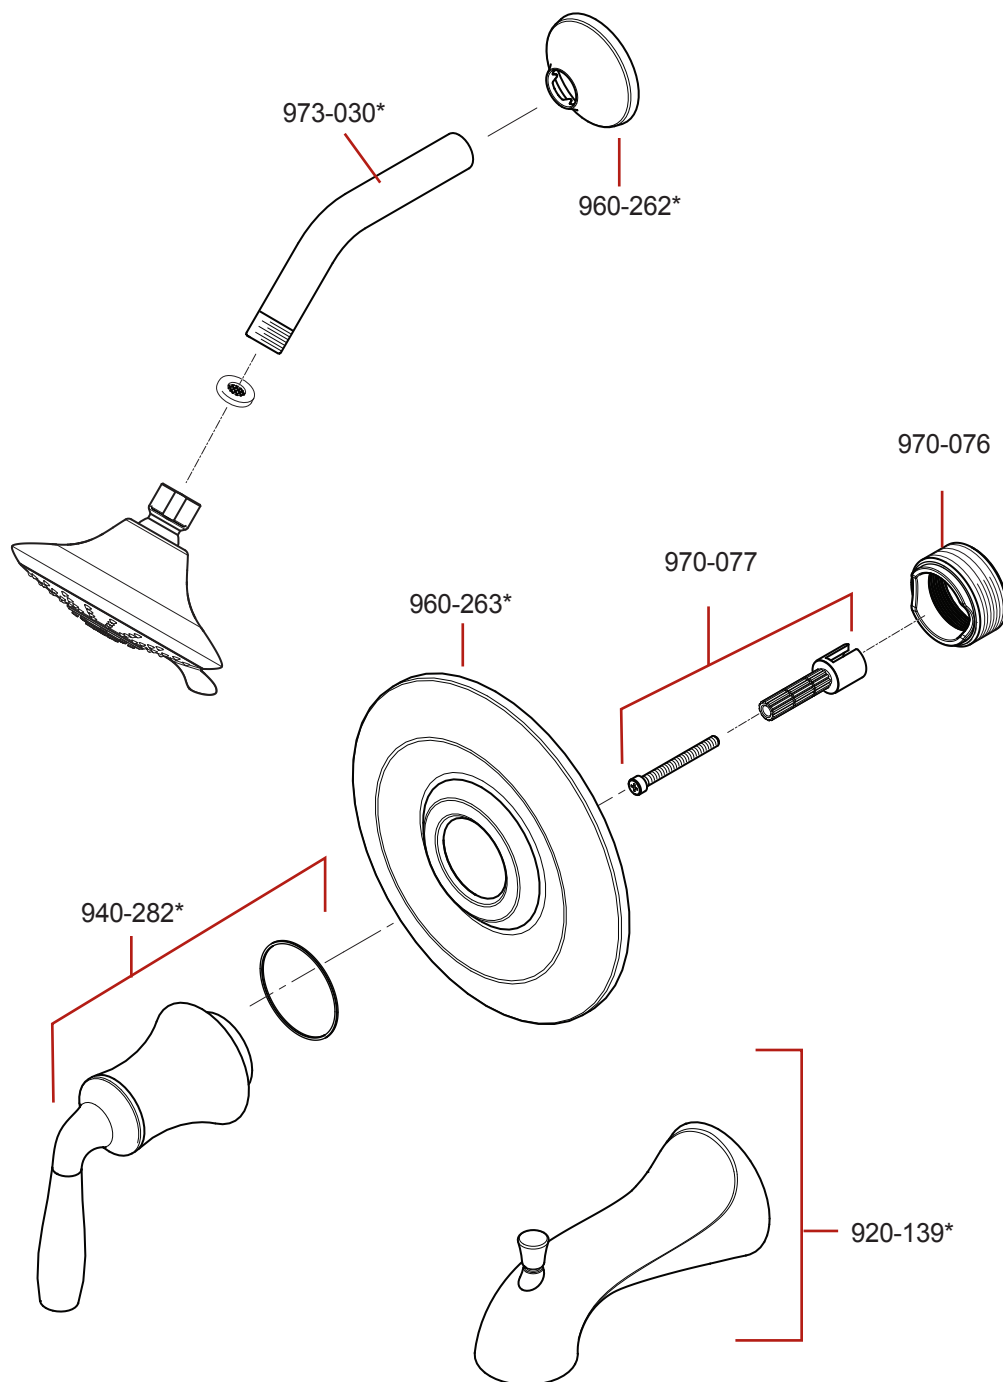

**R89-XTR/ G89-XTR Parts Explosion**  
**R89-XTR / G89-XTR Despiece de piezas**  
**R89-XTR / G89-XTR Vue éclatée des pièces**

**Extension Kit 970-083 offers an additional 7/8" if valves are roughed in too deep.**

Kit de Extensión de 970-089 ofrece un adicional de 7/8" si la válvula se desbastada demasiado dentro al pared.

970-089 kit d'extension fournit un supplément de 7/8" si la vanne est coupée trop loin dans le mur.