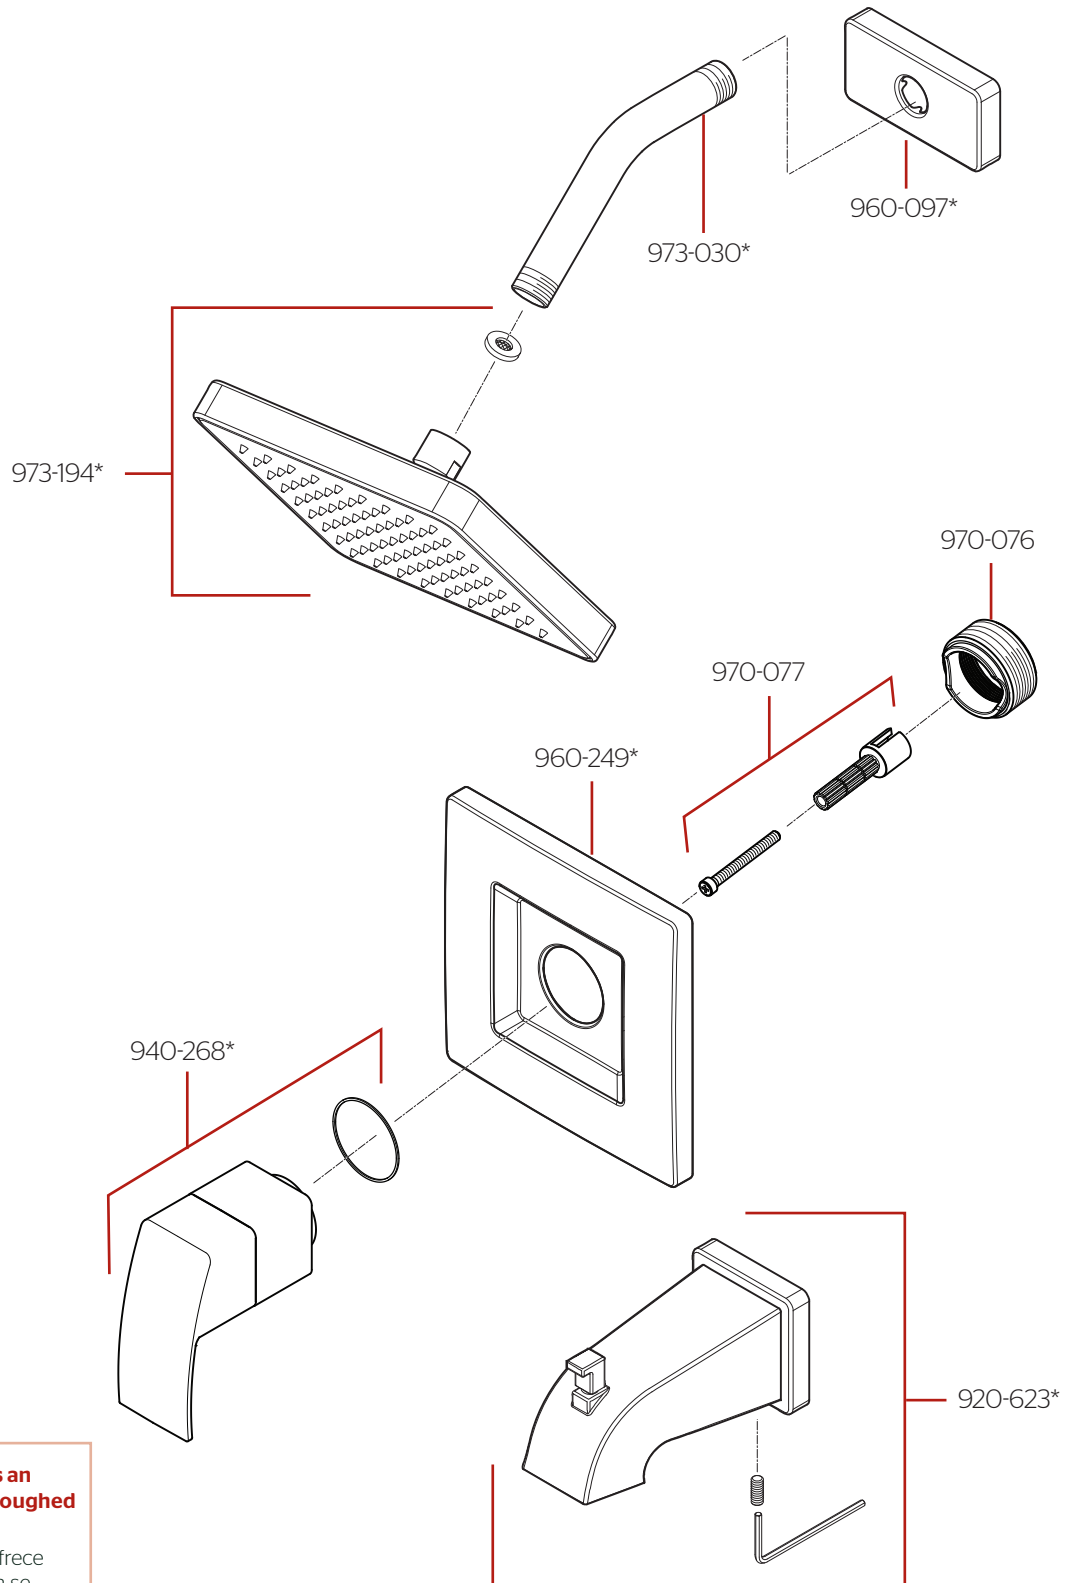

G89-XDF/R89-1DF • Parts Explosion • Despiece de Piezas • Vue Éclatée des Pièces

Extension Kit 970-083 offers an additional 7/8" if valves are roughed in too deep.

Kit de Extensión de 970-083 ofrece un adicional de 7/8" si la válvula se desbastada demasiado dentro al pared.

970-083 kit d'extension fournit un supplément de 7/8" si la vanne est coupée trop loin dans le mur.

	English	Español	Français
*	Replace * with Finish Letter	Sustitue * con la letra de acabado	Remplace * avec la lettre de finition
A	Polished Chrome	Cromo Pulido	Chrome Poli
B	Black	Negra	Noire
J	PVD Brushed Nickel	PVD Niquel Cepillado	PVD Nickel Brosse