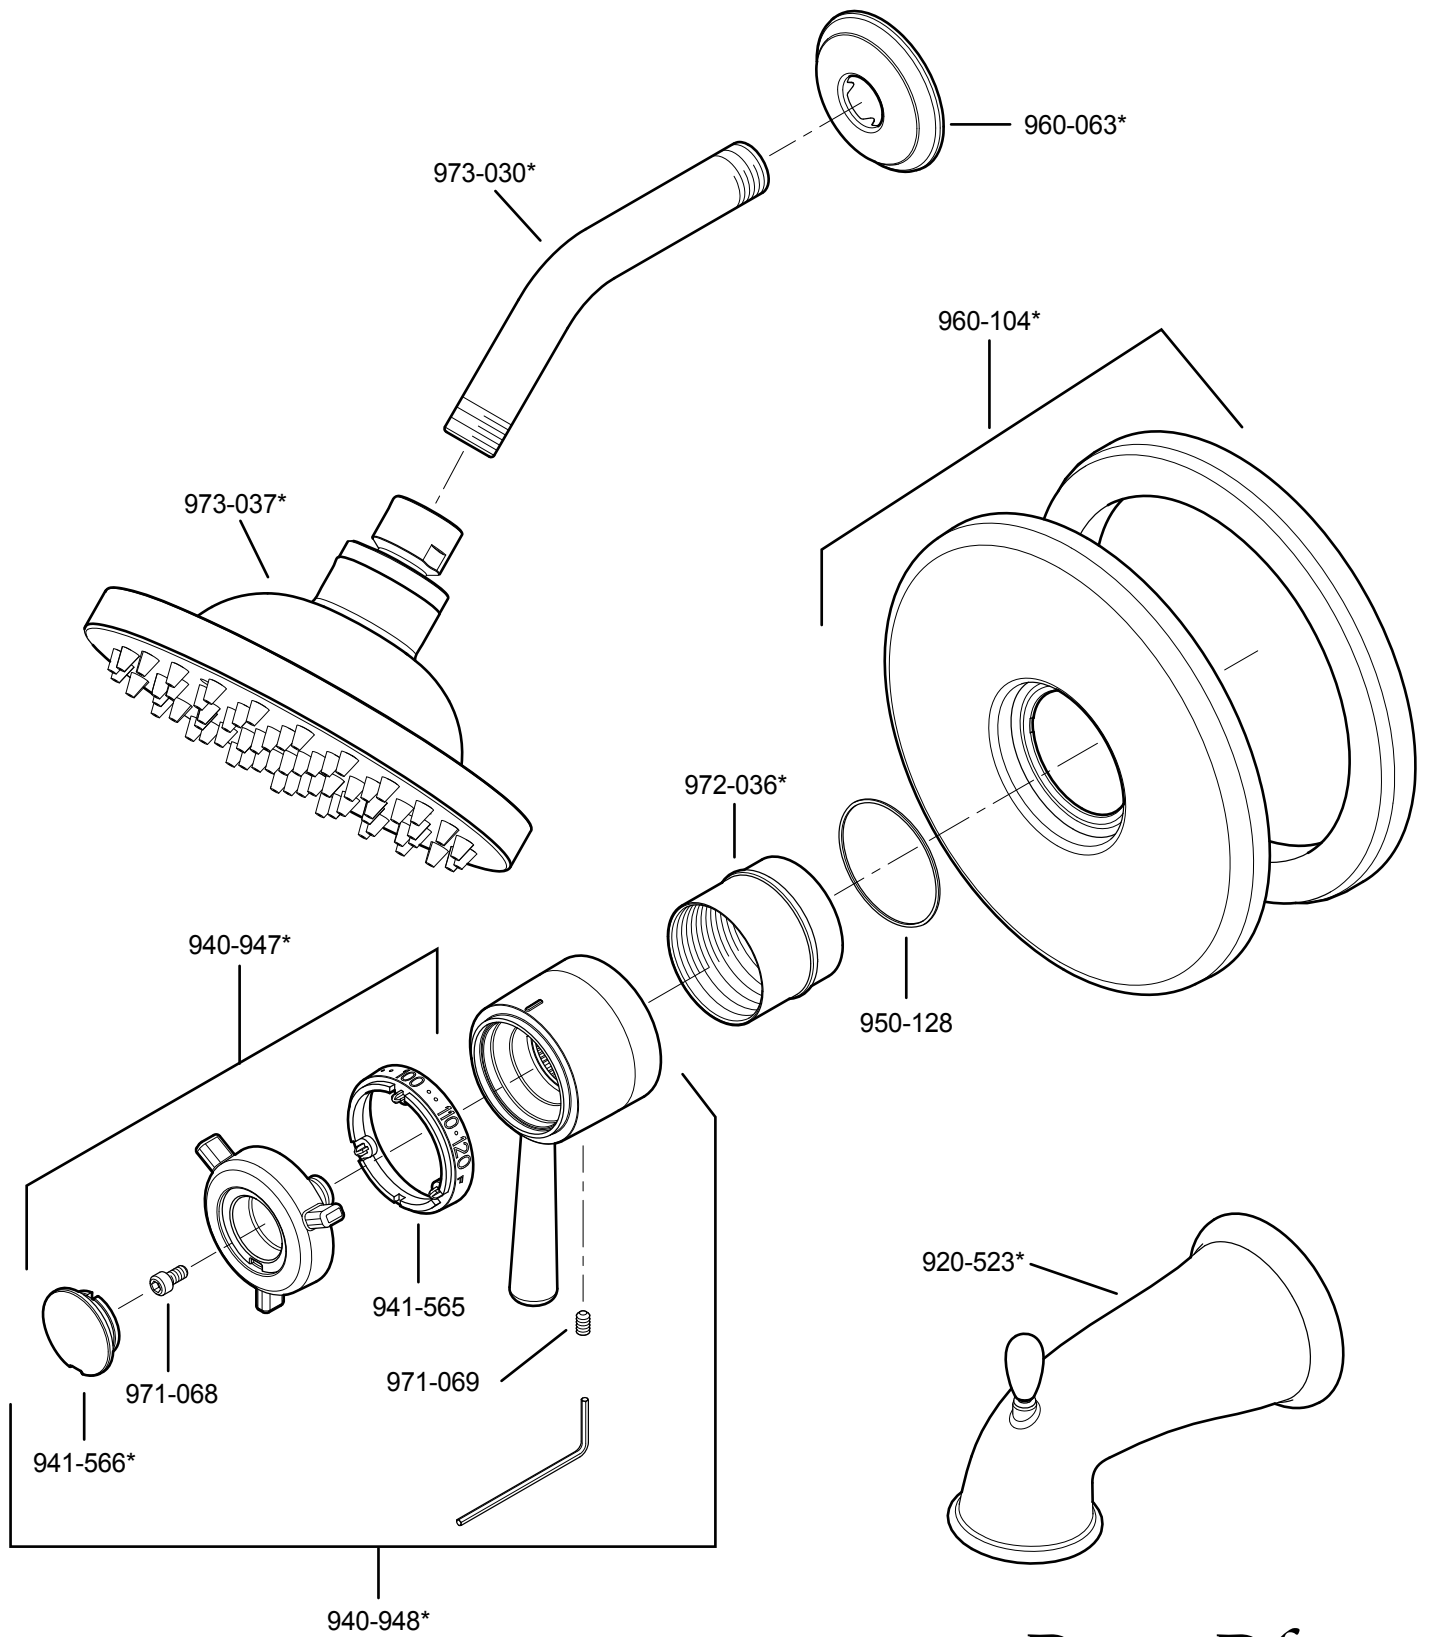

# R89-XTU

	English	Español	Français
*	Letter Designates Finish	La Letra Indica el Terminado	La Lettre Designe La Fini
A	Polished Chrome	Cromo Pulido	Chrome Poli
J	PVD Brushed Nickel	PVD Niquel Cepillado	PVD Nickel Brosse
Y	Tuscan Bronze	Bronze Toscano	Bronze Le Toscan