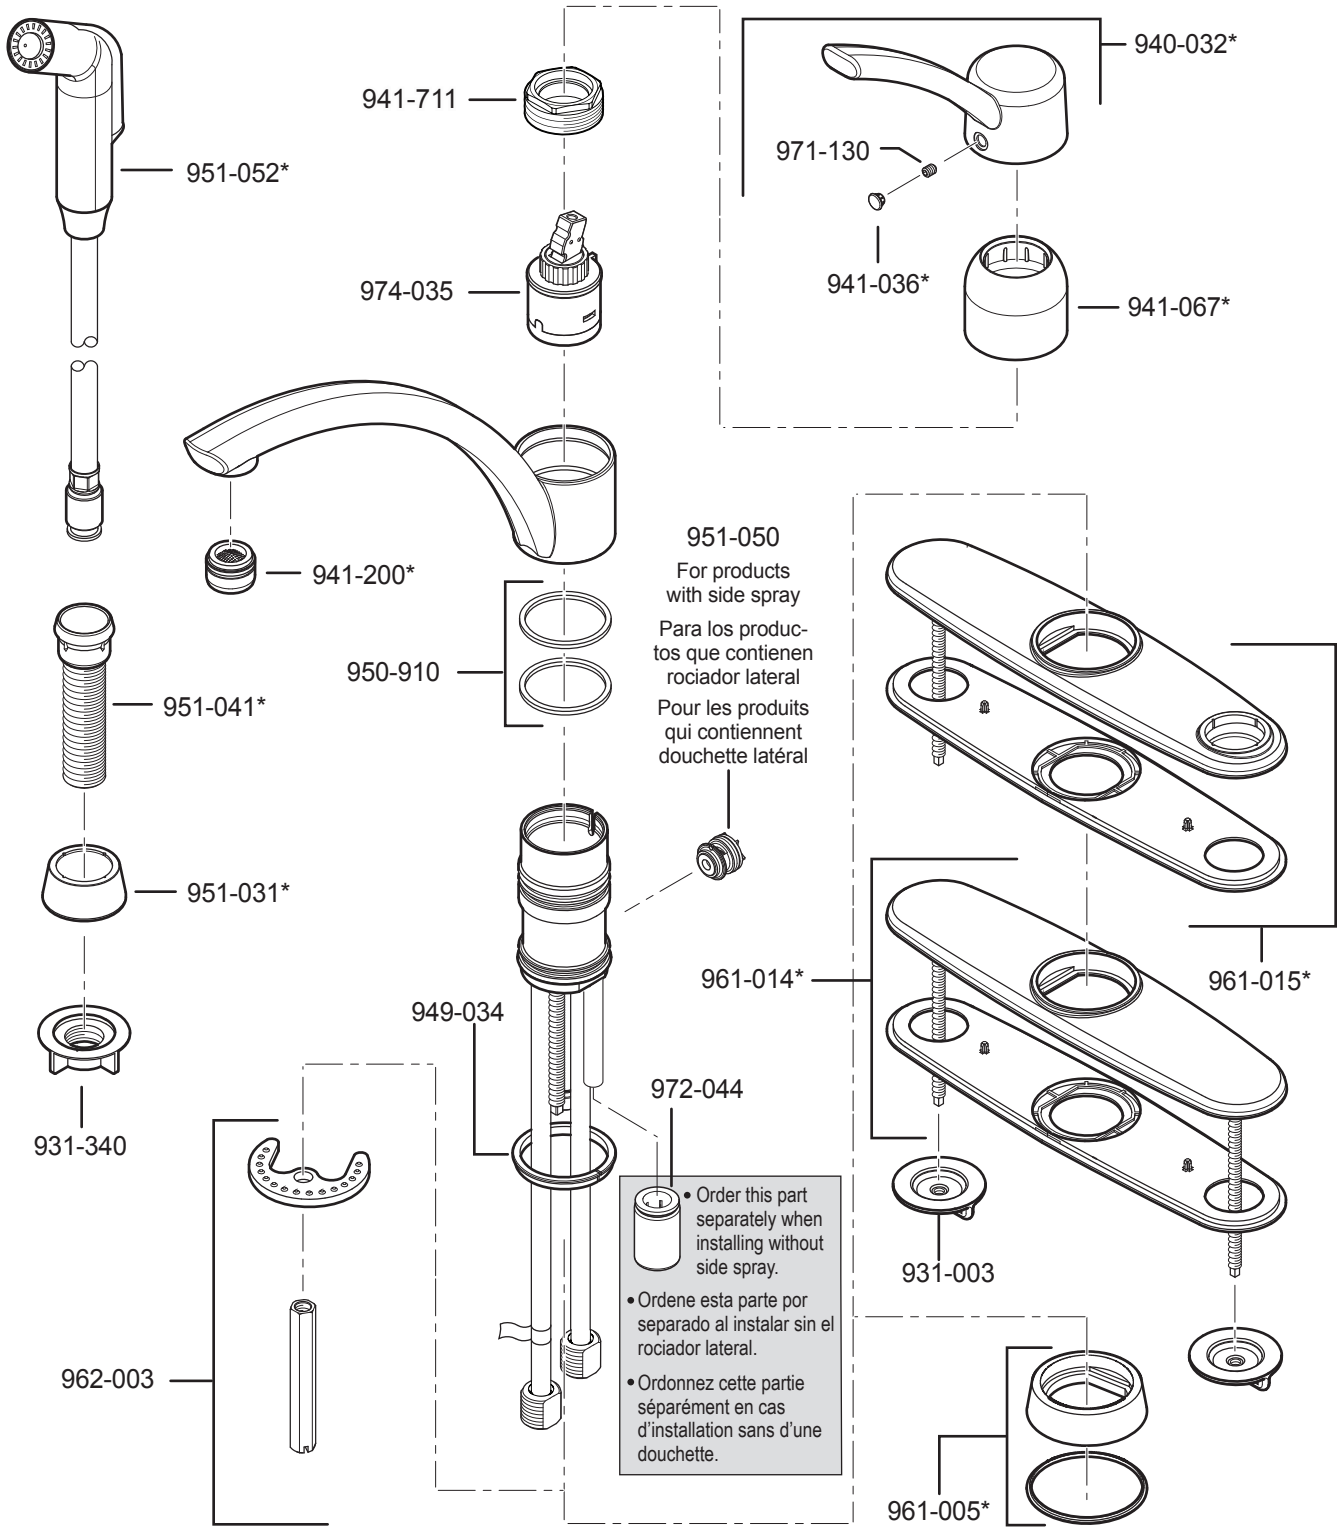

# 34-1N • 34-3N • 34-4N

Order this part separately for single post installation.  
Ordene esta parte por separado para instalación con el poste único  
Ordonnez cette partie séparément pour installation avec le poste unique

	English	Español	Français
*	Letter Designates Finish	La Letra Indica el Terminado	La Lettre Designe La Fini
A	Polished Chrome	Cromo Pulido	Chrome Poli
S	Stainless Steel	Acero Inoxidable	Acier Inoxydable