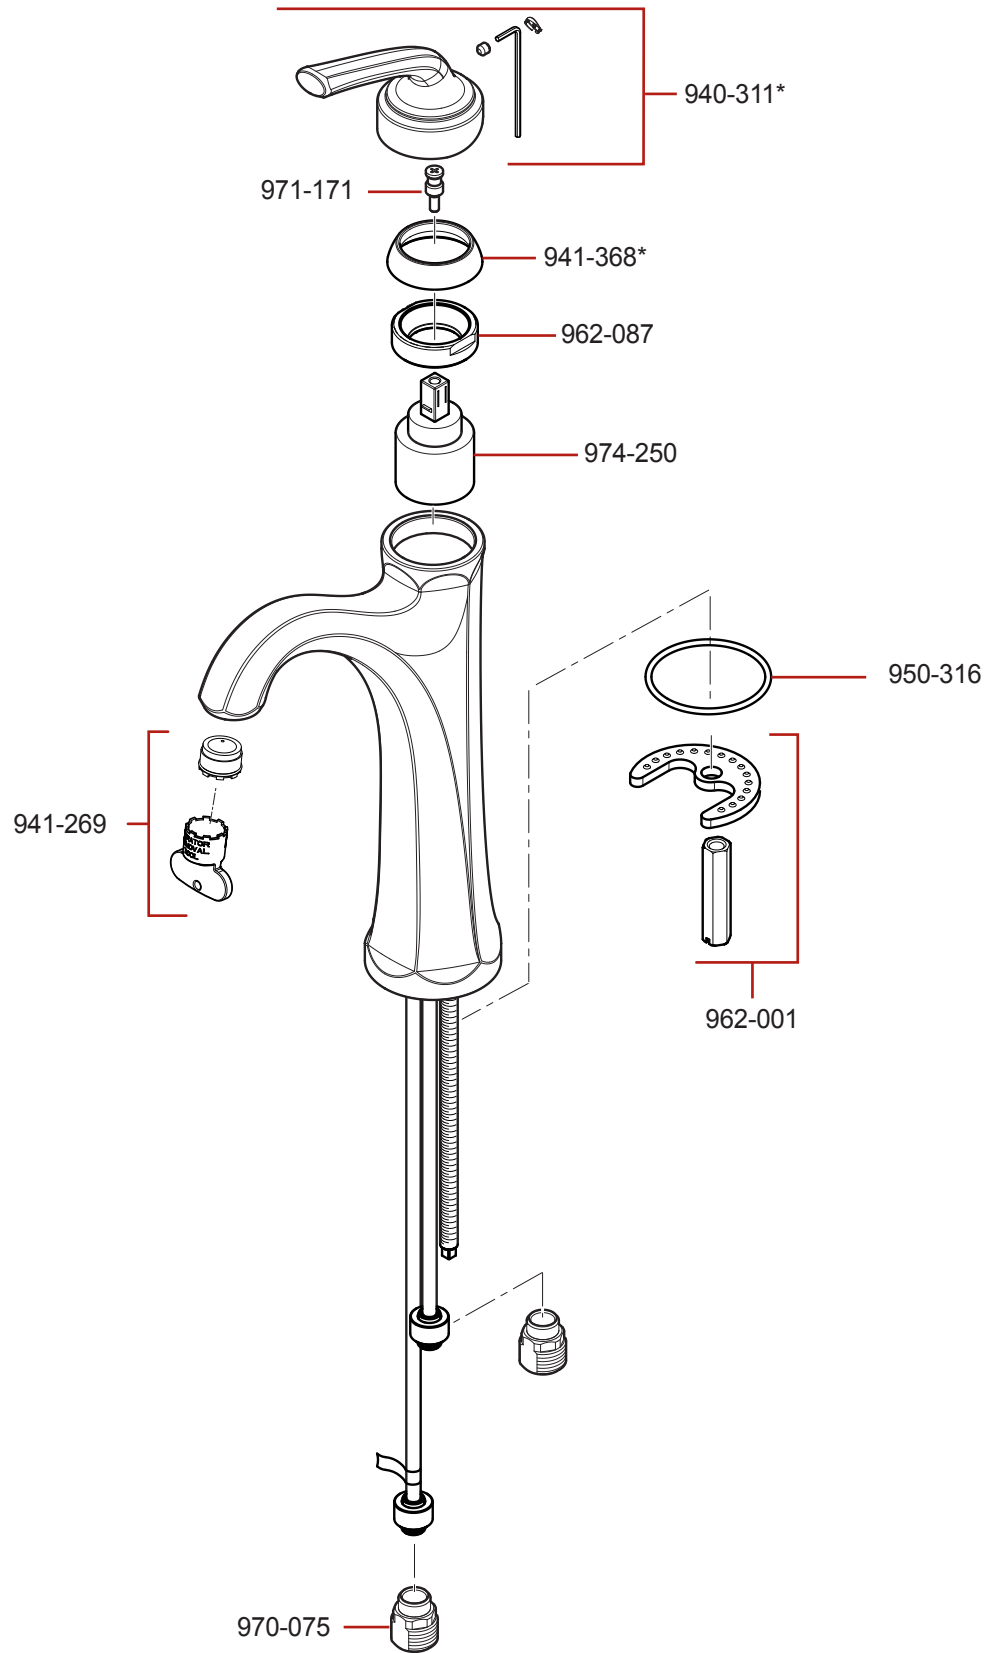

GT40-DE0 • Parts Explosion • Esquema de piezas • Vue éclatée des pièces

	English	Español	Français
*	Replace * with Finish Letter	Sustitue * con la letra de acabado	Remplace * avec la lettre de finition
A	Polished Chrome	Cromo Pulido	Chrome Poli
D	PVD Polished Nickel	PVD Niquel Pulido	PVD Nickel Poli
J	PVD Brushed Nickel	PVD Niquel Cepillado	PVD Nickel Brosse
Y	Tuscan Bronze	Bronce Toscano	Bronze Le Toscan