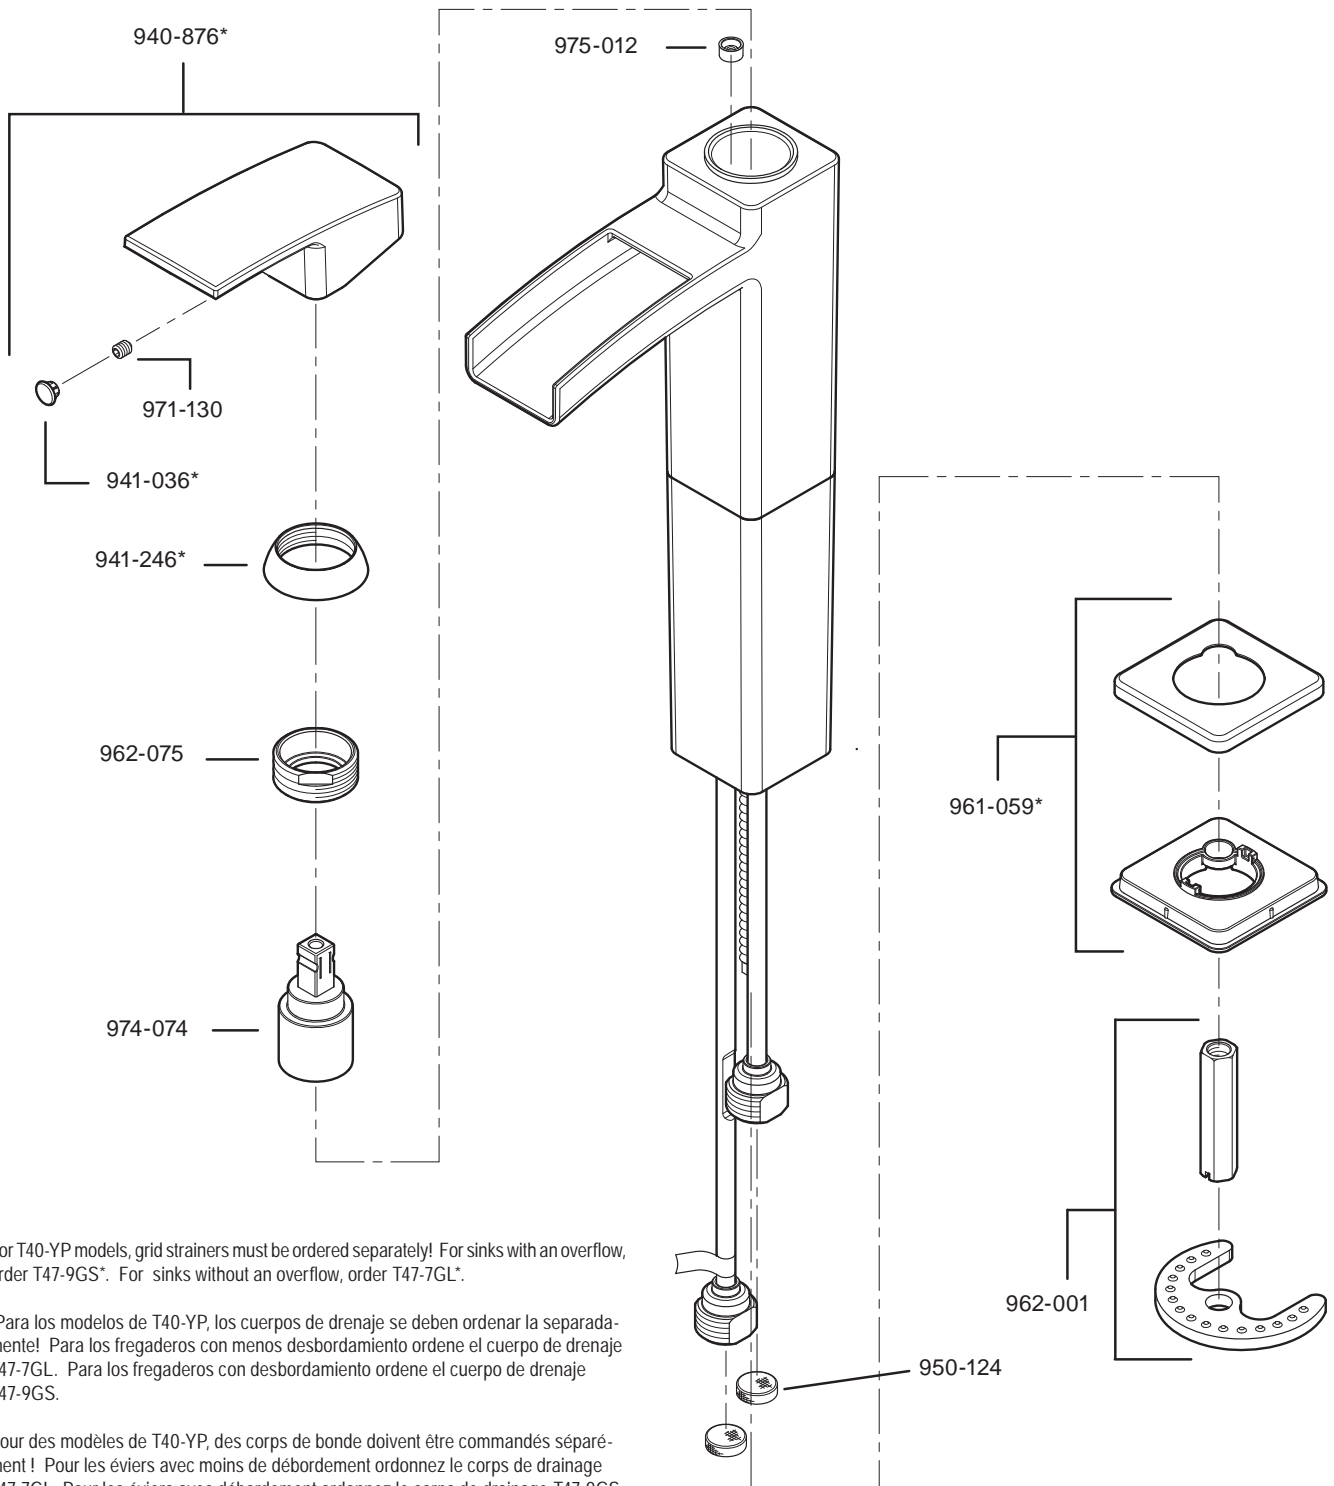

PARTS EXPLOSION

40 Series Kenzo™ Single Control Centerset Lavatory Faucet

For T40-YP models, grid strainers must be ordered separately! For sinks with an overflow, order T47-9GS*. For sinks without an overflow, order T47-7GL*.

¡Para los modelos de T40-YP, los cuerpos de drenaje se deben ordenar la separadamente! Para los fregaderos con menos desbordamiento ordene el cuerpo de drenaje T47-7GL. Para los fregaderos con desbordamiento ordene el cuerpo de drenaje T47-9GS.

Pour des modèles de T40-YP, des corps de bonde doivent être commandés séparément! Pour les éviers avec moins de débordement ordonnez le corps de drainage T47-7GL. Pour les éviers avec débordement ordonnez le corps de drainage T47-9GS.