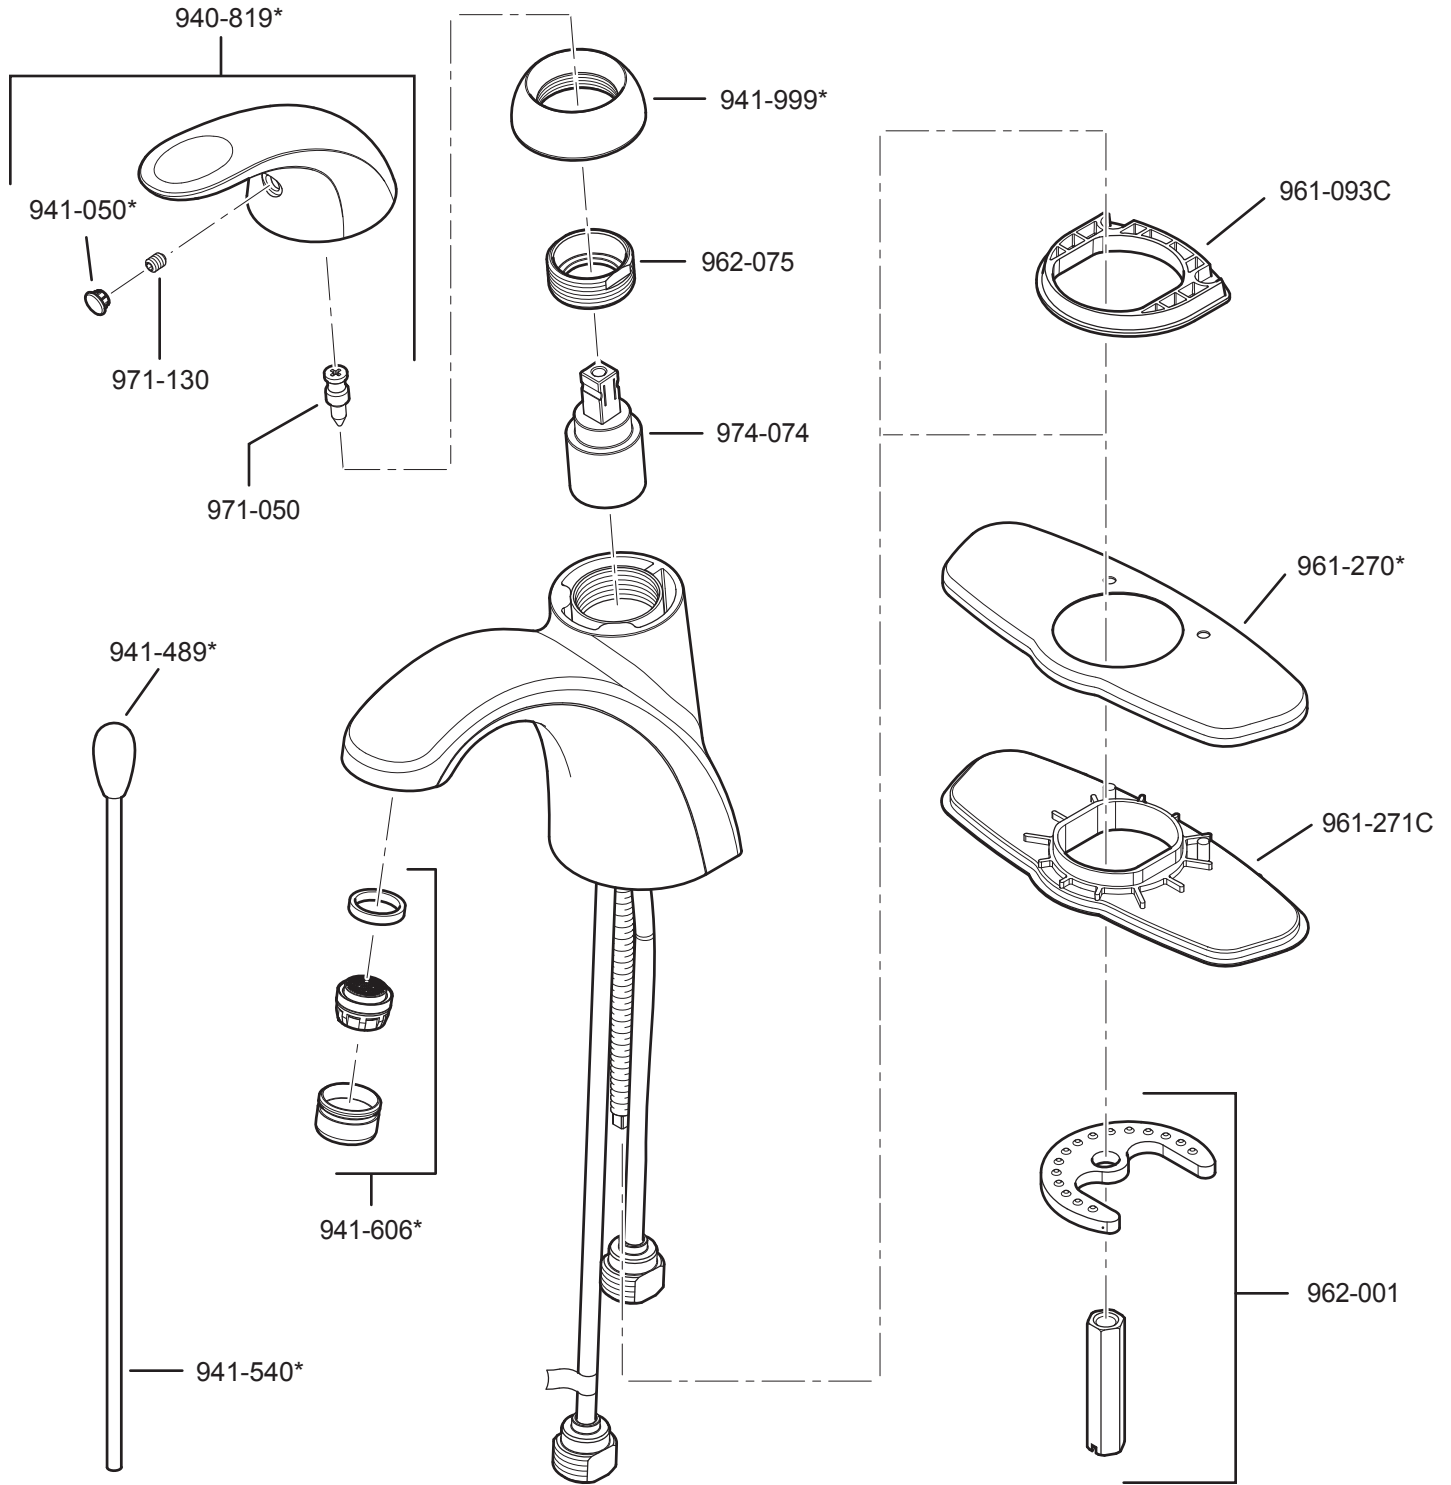

42-PR • 42-AN • 42-AM

	English	Español	Français
*	Letter Designates Finish	La Letra Indica el Terminado	La Lettre Designe La Fini
A	Polished Chrome	Cromo Pulido	Chrome Poli
J	PVD Brushed Nickel	PVD Niquel Cepillado	PVD Nickel Brosse

Pfister™

19701 DaVinci
 Lake Forest, CA 92610
 Phone: 1-800-Pfaucet
 www.pfisterfaucets.com

StanleyBlack&Decker