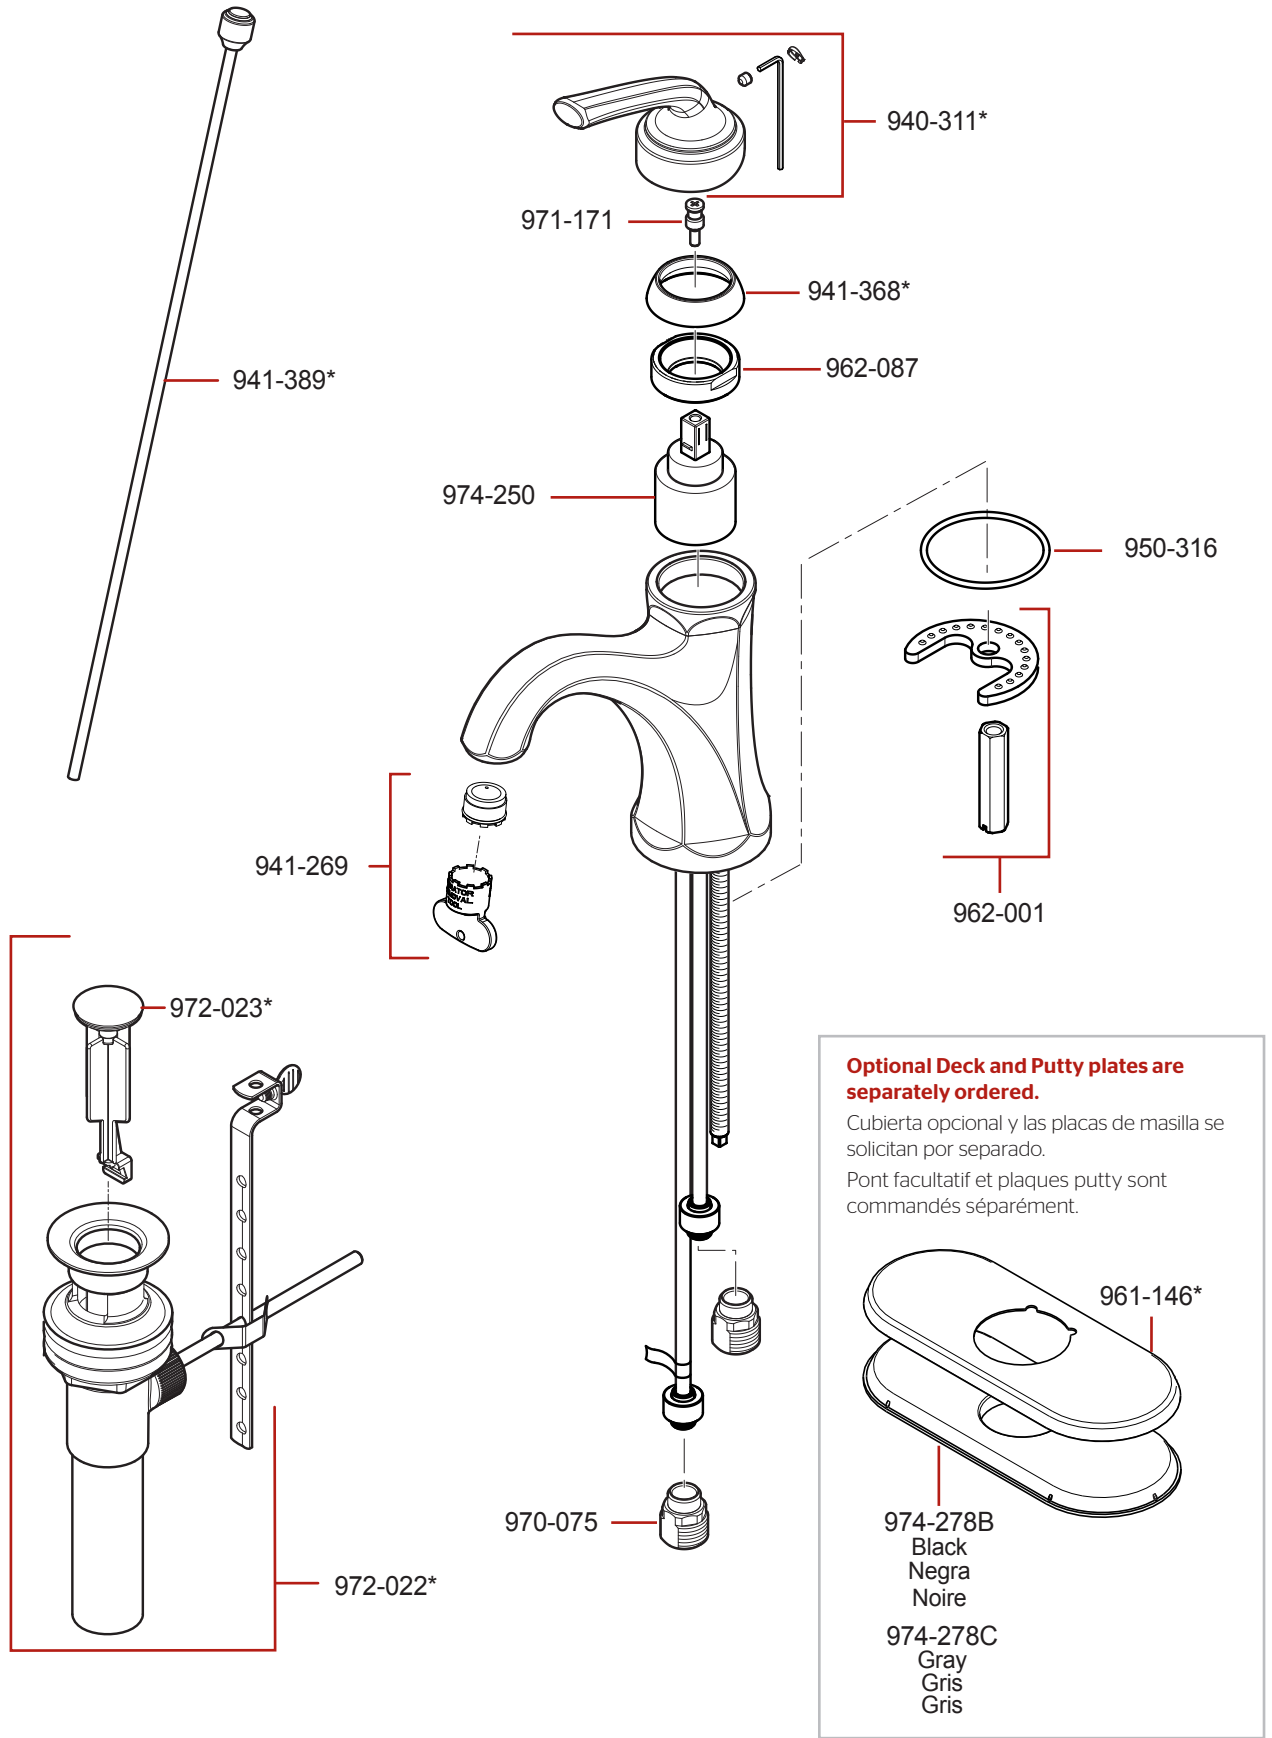

# GT42-DE0 • Parts Explosion • Esquema de piezas • Vue éclatée des pièces

English	Español	Français
* Replace * with Finish Letter	Sustitue * con la letra de acabado	Remplace * avec la lettre de finition
A Polished Chrome	Cromo Pulido	Chrome Poli
D PVD Polished Nickel	PVD Niquel Pulido	PVD Nickel Poli
J PVD Brushed Nickel	PVD Niquel Cepillado	PVD Nickel Brosse
Y Tuscan Bronze	Bronce Toscano	Bronze Le Toscan

**If installation surface depth is thicker than 1 1/2" order Extension Kit 971-086.**

Si la profundidad superficie del fregadero es más gruesa que 1 1/2", por favor pida la pieza de repuesto 971-086.

Si la profondeur surface de le évier est plus épaisse que 1 1/2", svp commandez le numéro de la pièce disponible 971-086.