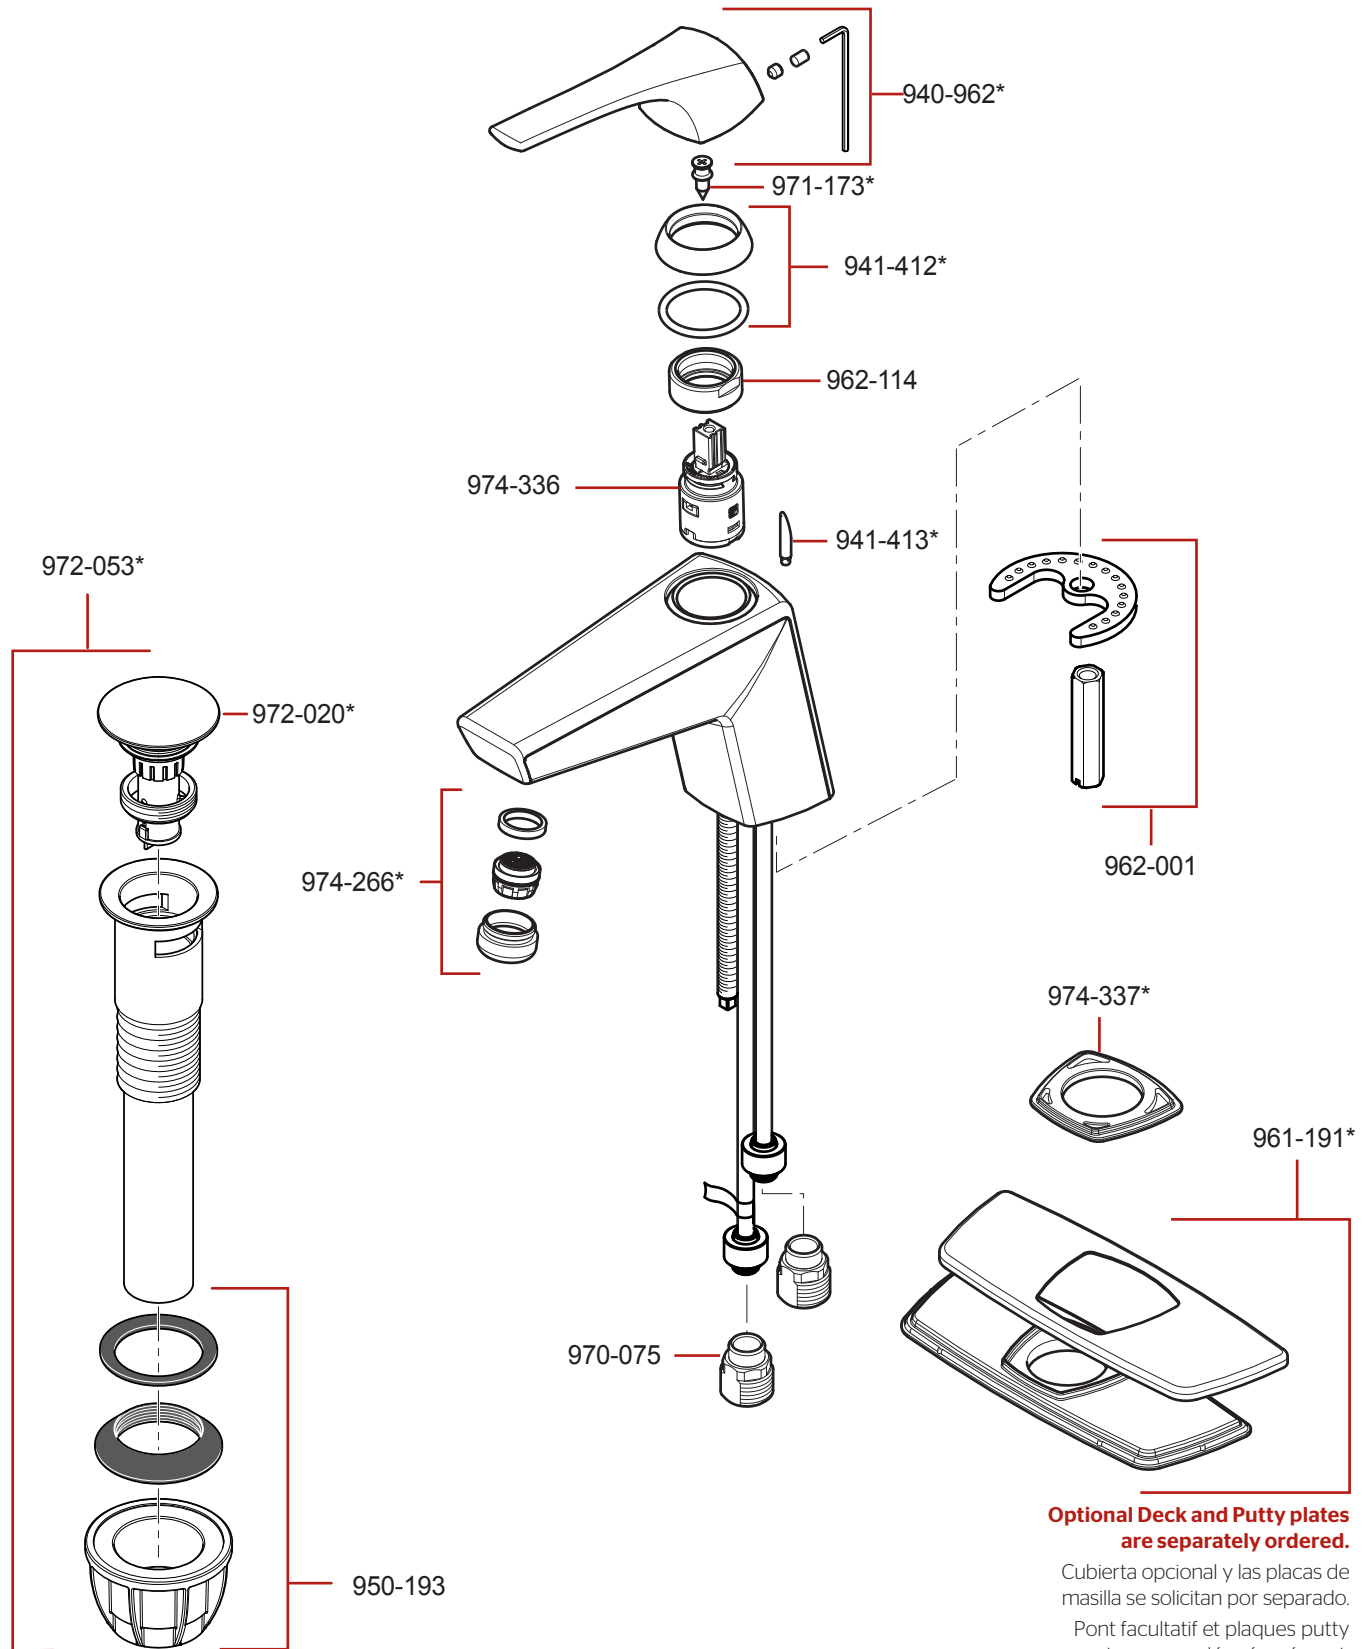

# GT42-LPM • Parts Explosion • Esquema de piezas • Vue éclatée des pièces

	English	Español	Français
*	Replace * with Finish Letter	Sustitue * con la letra de acabado	Remplace * avec la lettre de finition
A	Polished Chrome	Cromo Pulido	Chrome Poli
J	PVD Brushed Nickel	PVD Niquel Cepillado	PVD Nickel Brosse