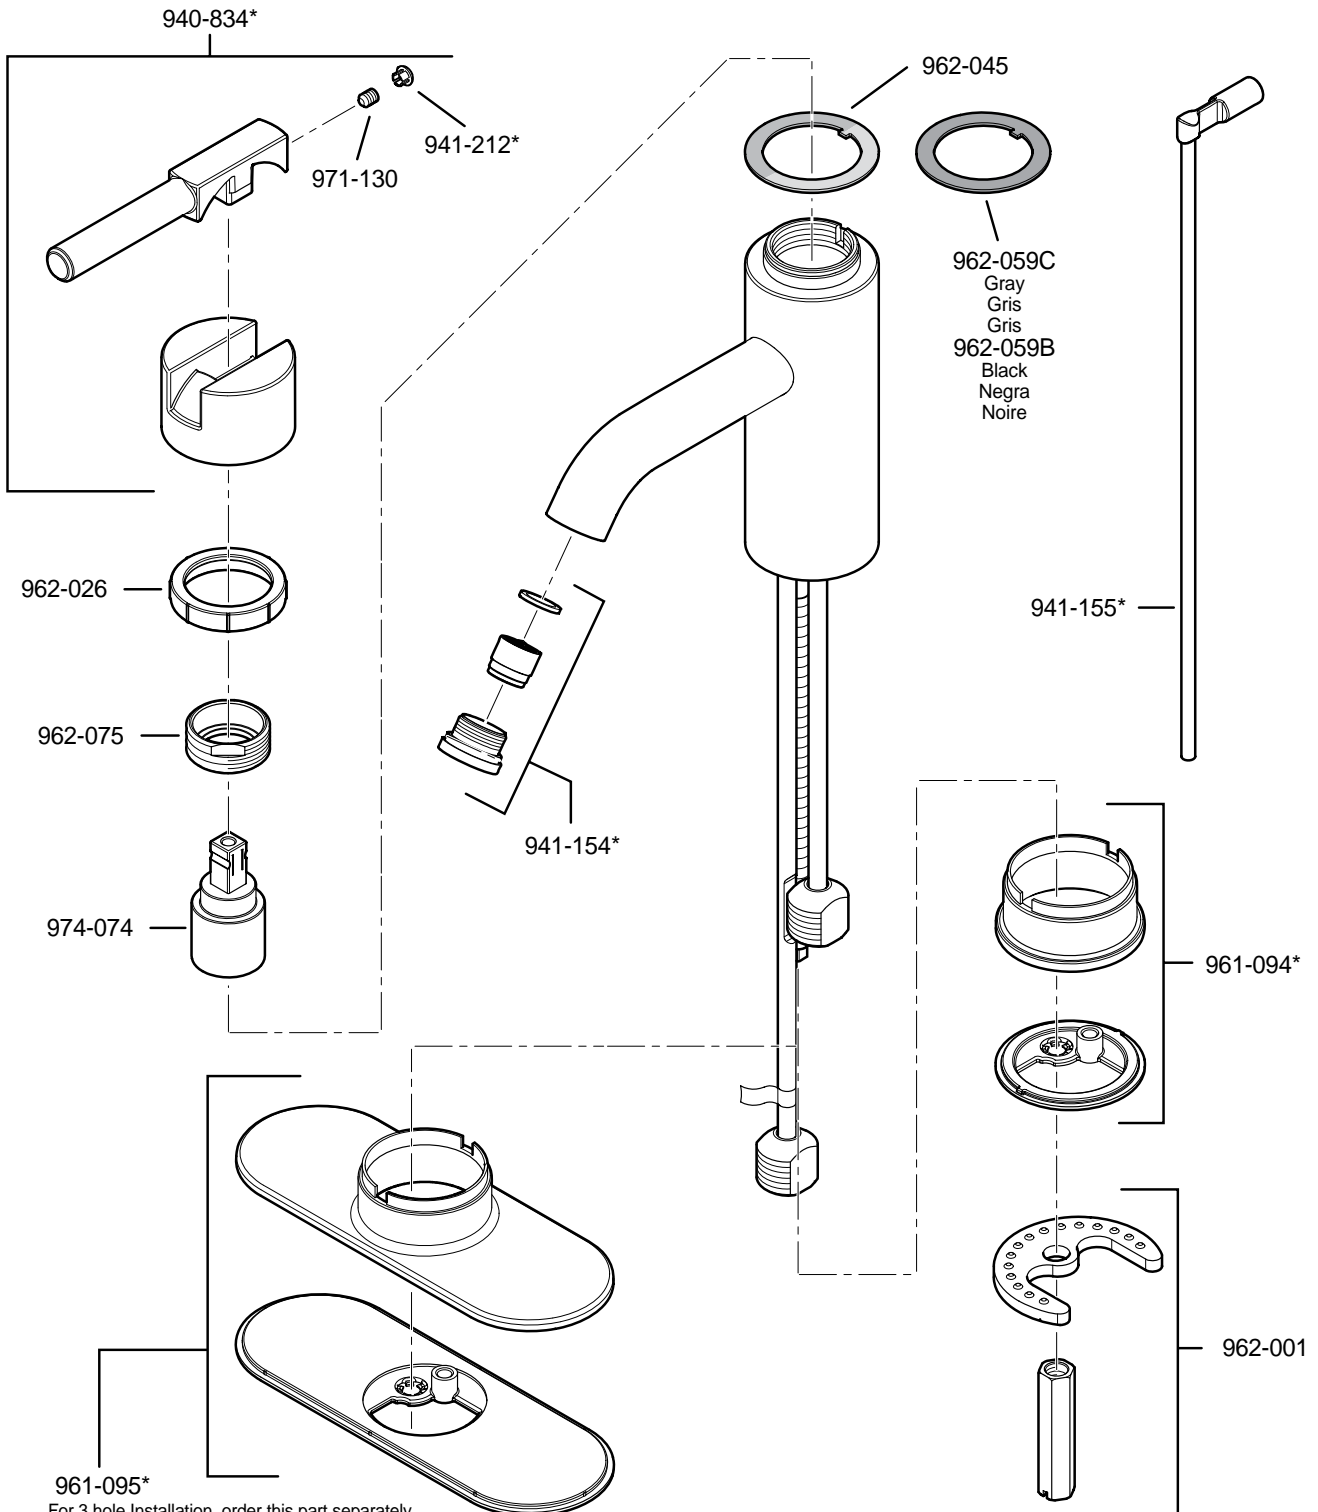

# PARTS EXPLOSION

## 42 Series Contempra™ 4" Centerset Lavatory Faucet

961-095\*  
 For 3 hole Installation, order this part separately.  
 Para la instalación de 3 agujeros, ordene esta parte por separado.  
 Pour l'installation de 3 trous, ordonnez cette partie séparément.