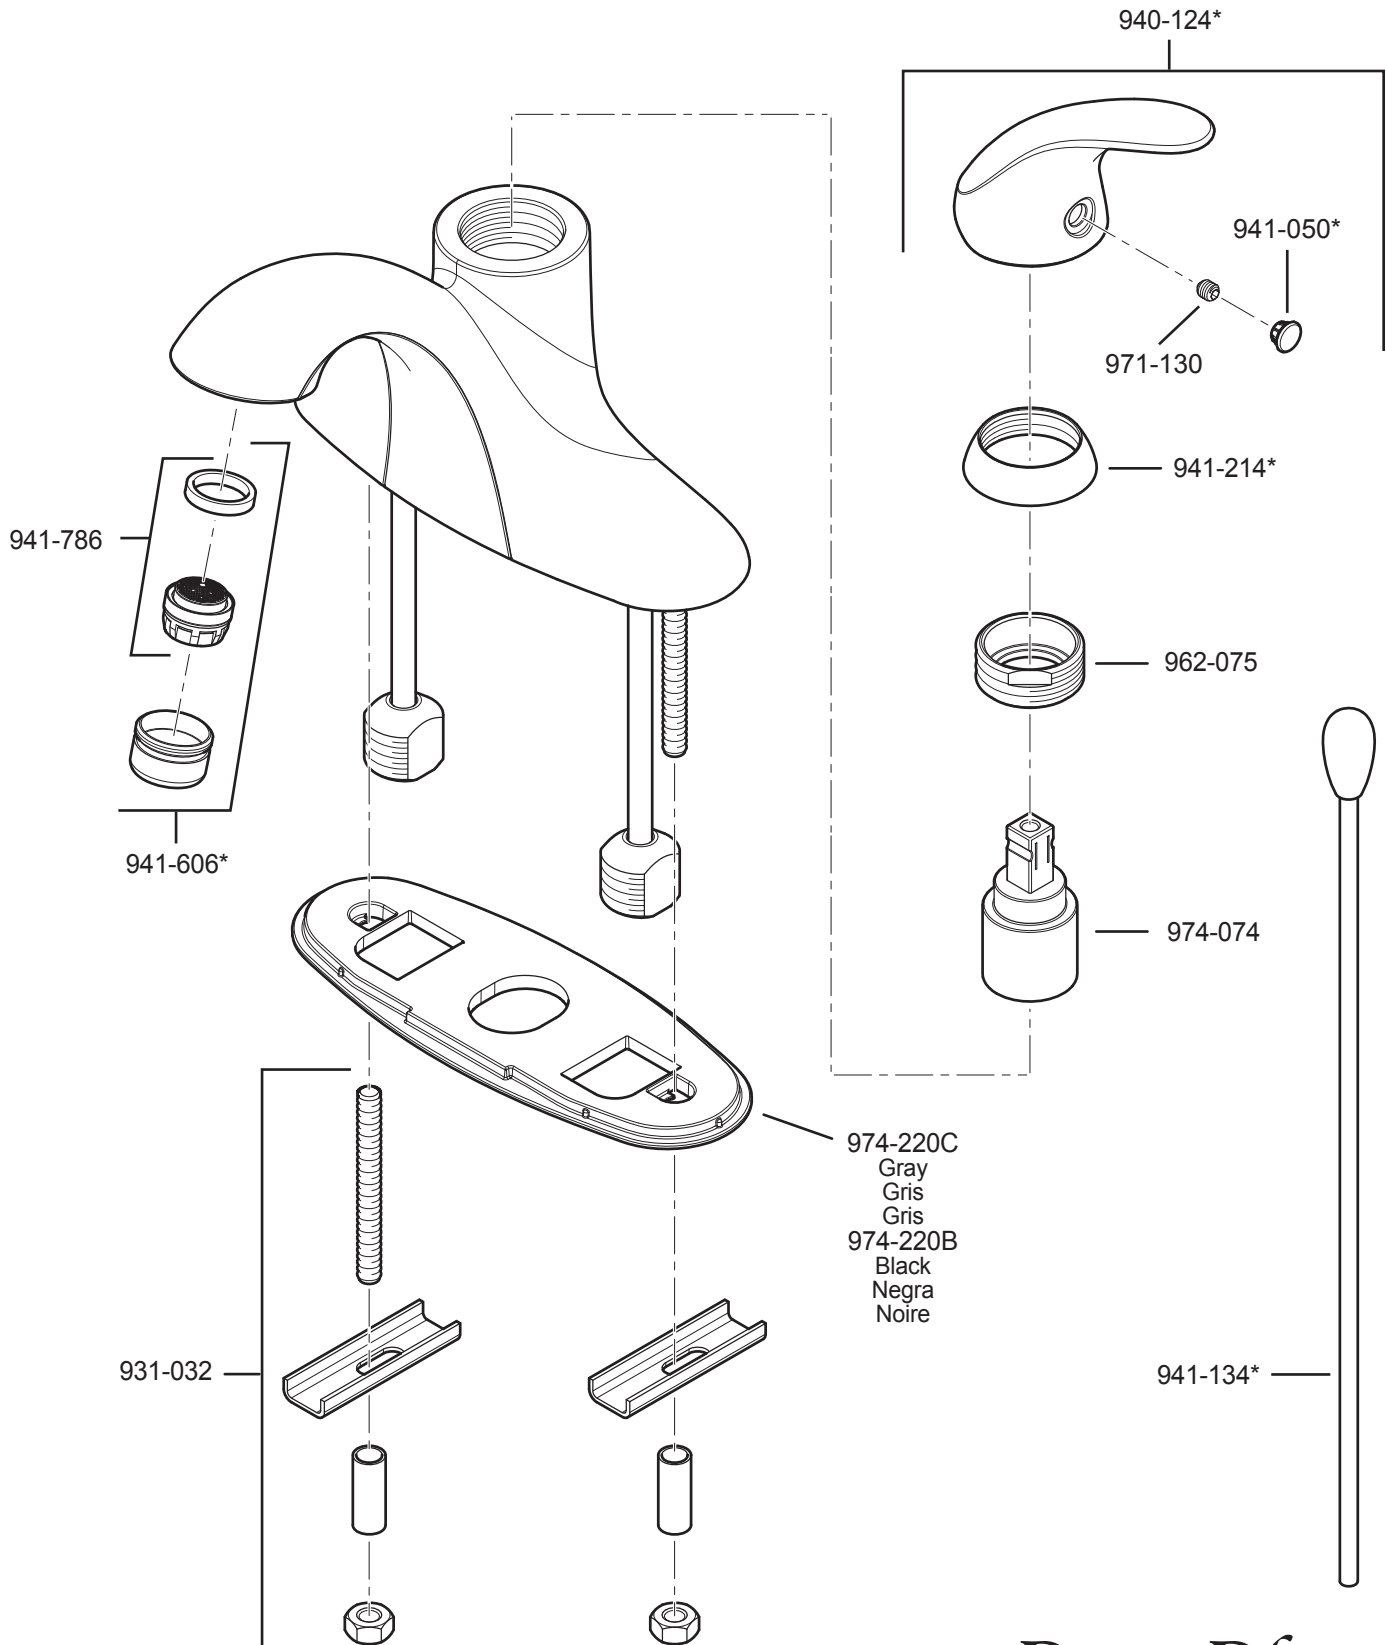

42-SR

	English	Español	Français
*	Letter Designates Finish	La Letra Indica el Terminado	La Lettre Designe La Fini
A	Polished Chrome	Cromo Pulido	Chrome Poli
J	PVD Brushed Nickel	PVD Niquel Cepillado	PVD Nickel Brosse
Y	Tuscan Bronze	Bronce Toscano	Bronze Le Toscan