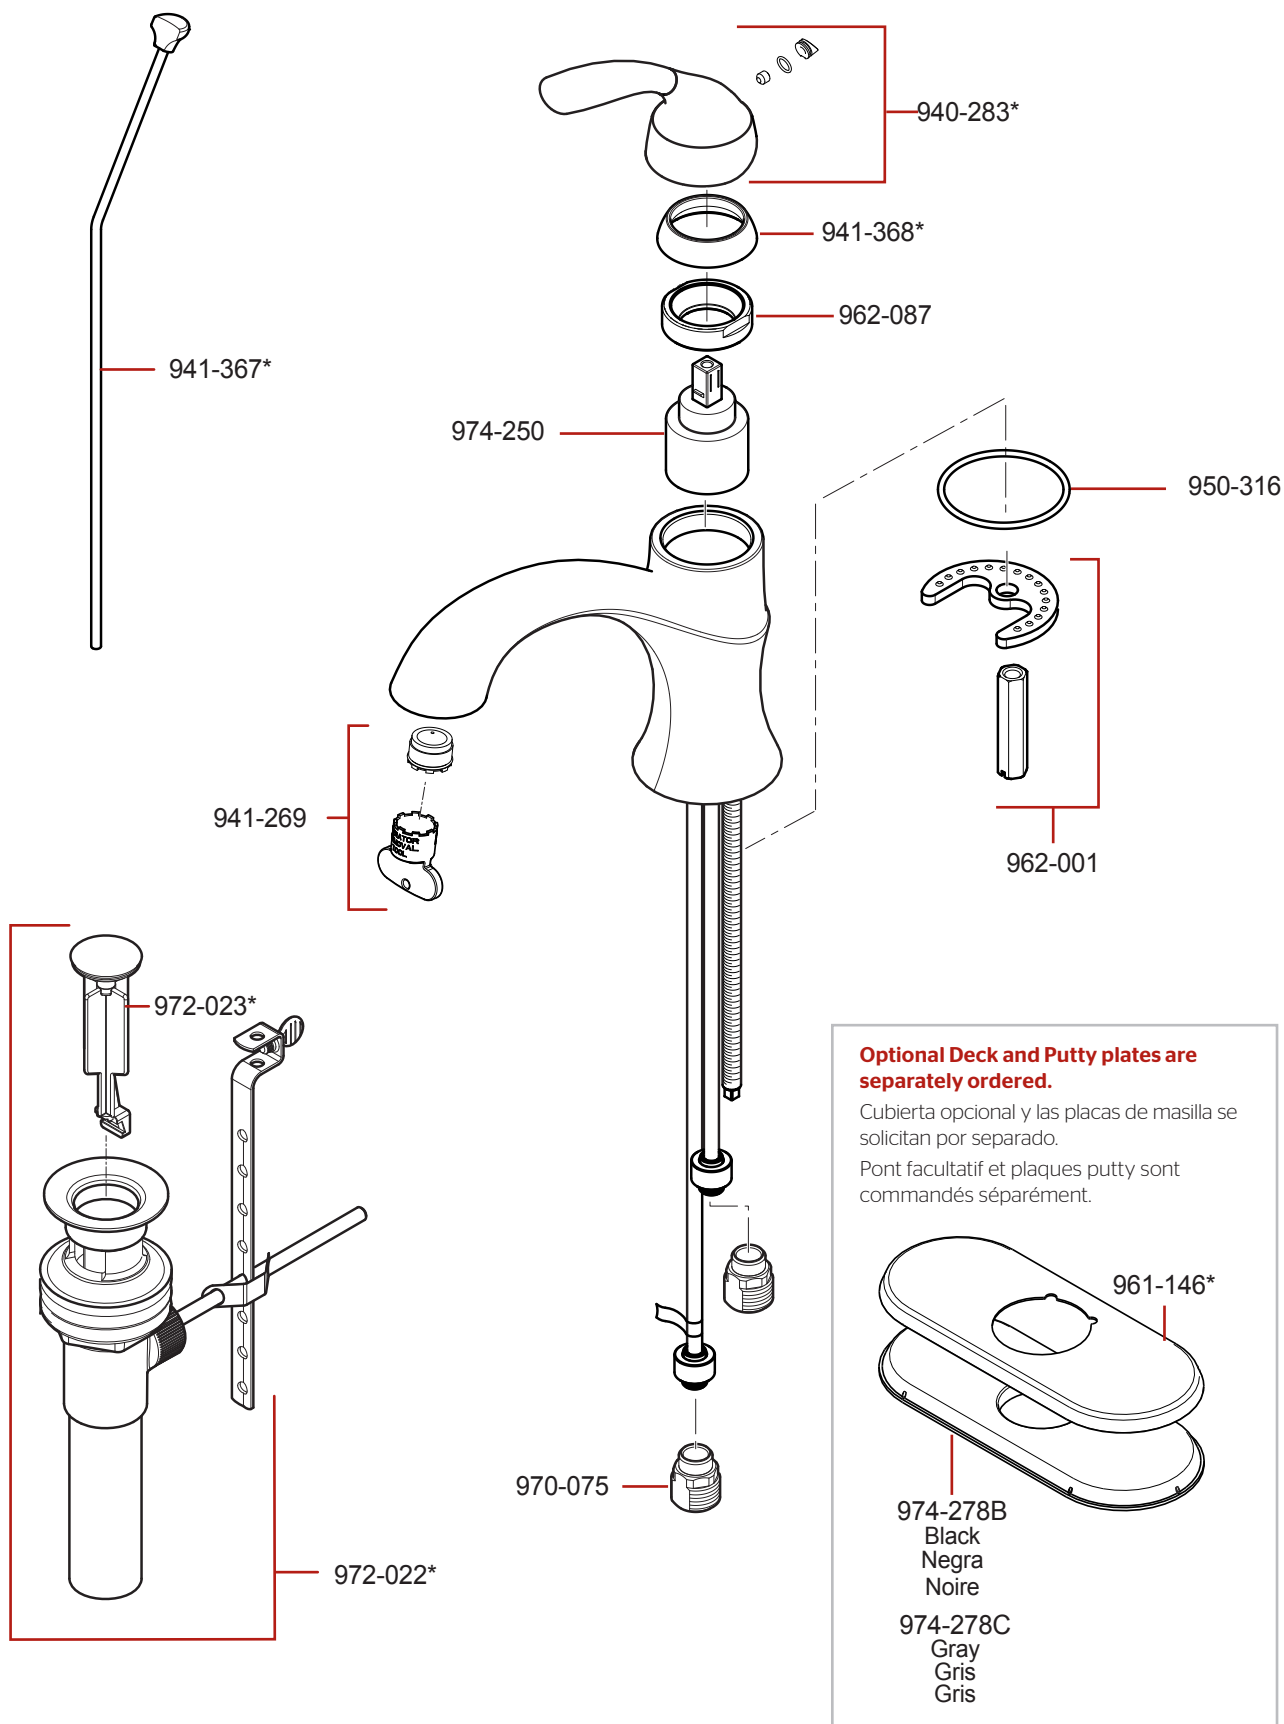

# GT42-TR0 • Parts Explosion • Esquema de piezas • Vue éclatée des pièces

	English	Español	Français
*	Replace * with Finish Letter	Sustitue * con la letra de acabado	Remplace * avec la lettre de finition
A	Polished Chrome	Cromo Pulido	Chrome Poli
D	PVD Polished Nickel	PVD Niquel Pulido	PVD Nickel Poli
J	PVD Brushed Nickel	PVD Niquel Cepillado	PVD Nickel Brosse
Y	Tuscan Bronze	Bronce Toscano	Bronze Le Toscan