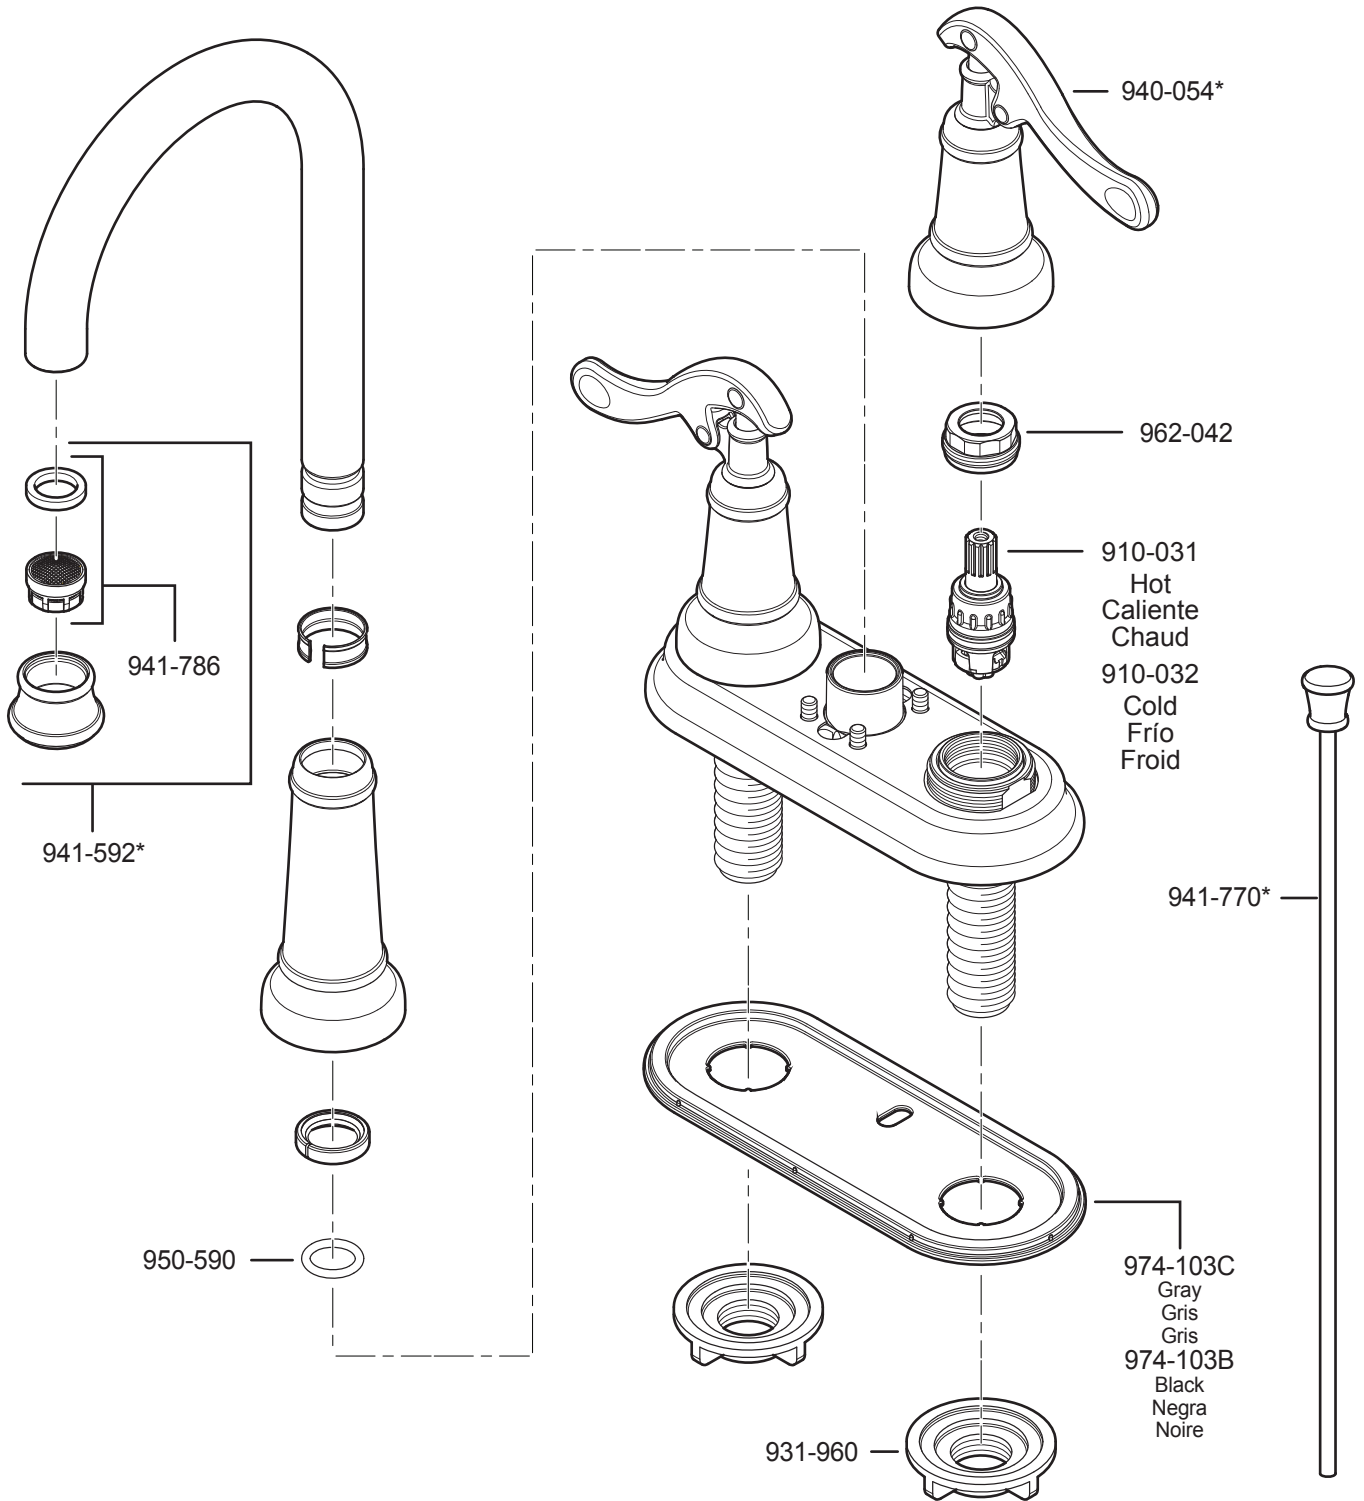

43-YP

	English	Español	Français
*	Letter Designates Finish	La Letra Indica el Terminado	La Lettre Designe La Fini
A	Polished Chrome	Cromo Pulido	Chrome Poli
E	Rustic Pewter	Peltre Rústico	Étain Rustique
J	PVD Brushed Nickel	PVD Niquel Cepillado	PVD Nickel Brosse
U	Rustic Bronze	Bronce Rústico	Bronze Rustique
Y	Tuscan Bronze	Bronce Toscano	Bronze Le Toscan
Z	Oil Rubbed Bronze	Bronce Frotado Con Aceite	Bronze Huilé