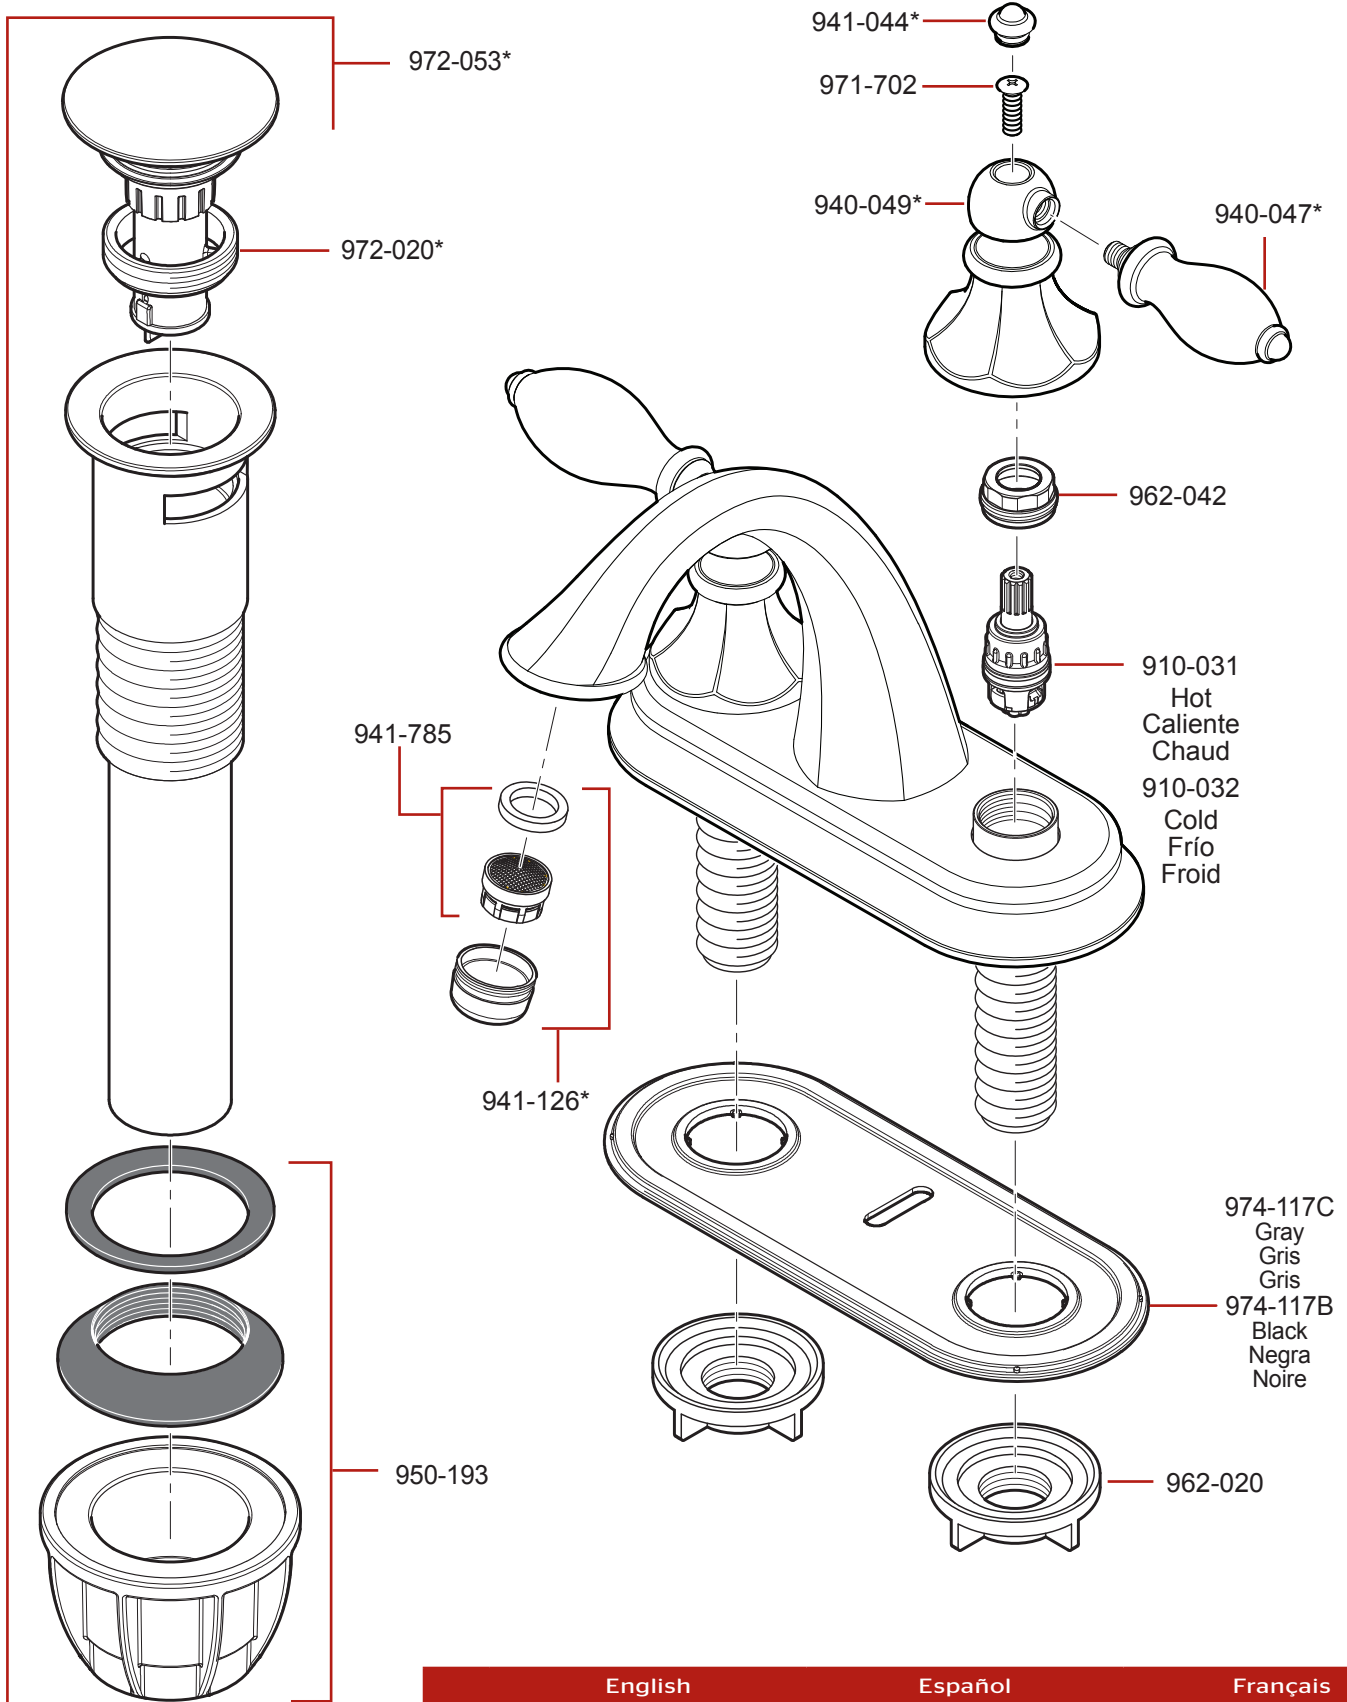

F-048-E • Parts Explosion • Esquema de piezas • Vue éclatée des pièces

	English	Español	Français
*	Replace * with Finish Letter	Sustitue * con la letra de acabado	Remplace * avec la lettre de finition
A	Polished Chrome	Cromo Pulido	Chrome Poli
AB	Polished Chrome with Brass Accent	Acabado de Cromo Pulido con Extremo de Latón	Chrome Poli Fini avec Bout en Laiton
G	Velvet Aged Bronze	Bronce Envejecido Con Apariencia a Terciopelo	Âgé Le Bronze Avec Le Apparence De Velours
J	PVD Brushed Nickel	PVD Niquel Cepillado	PVD Nickel Brosse
Y	Tuscan Bronze	Bronce Toscano	Bronze Le Toscan