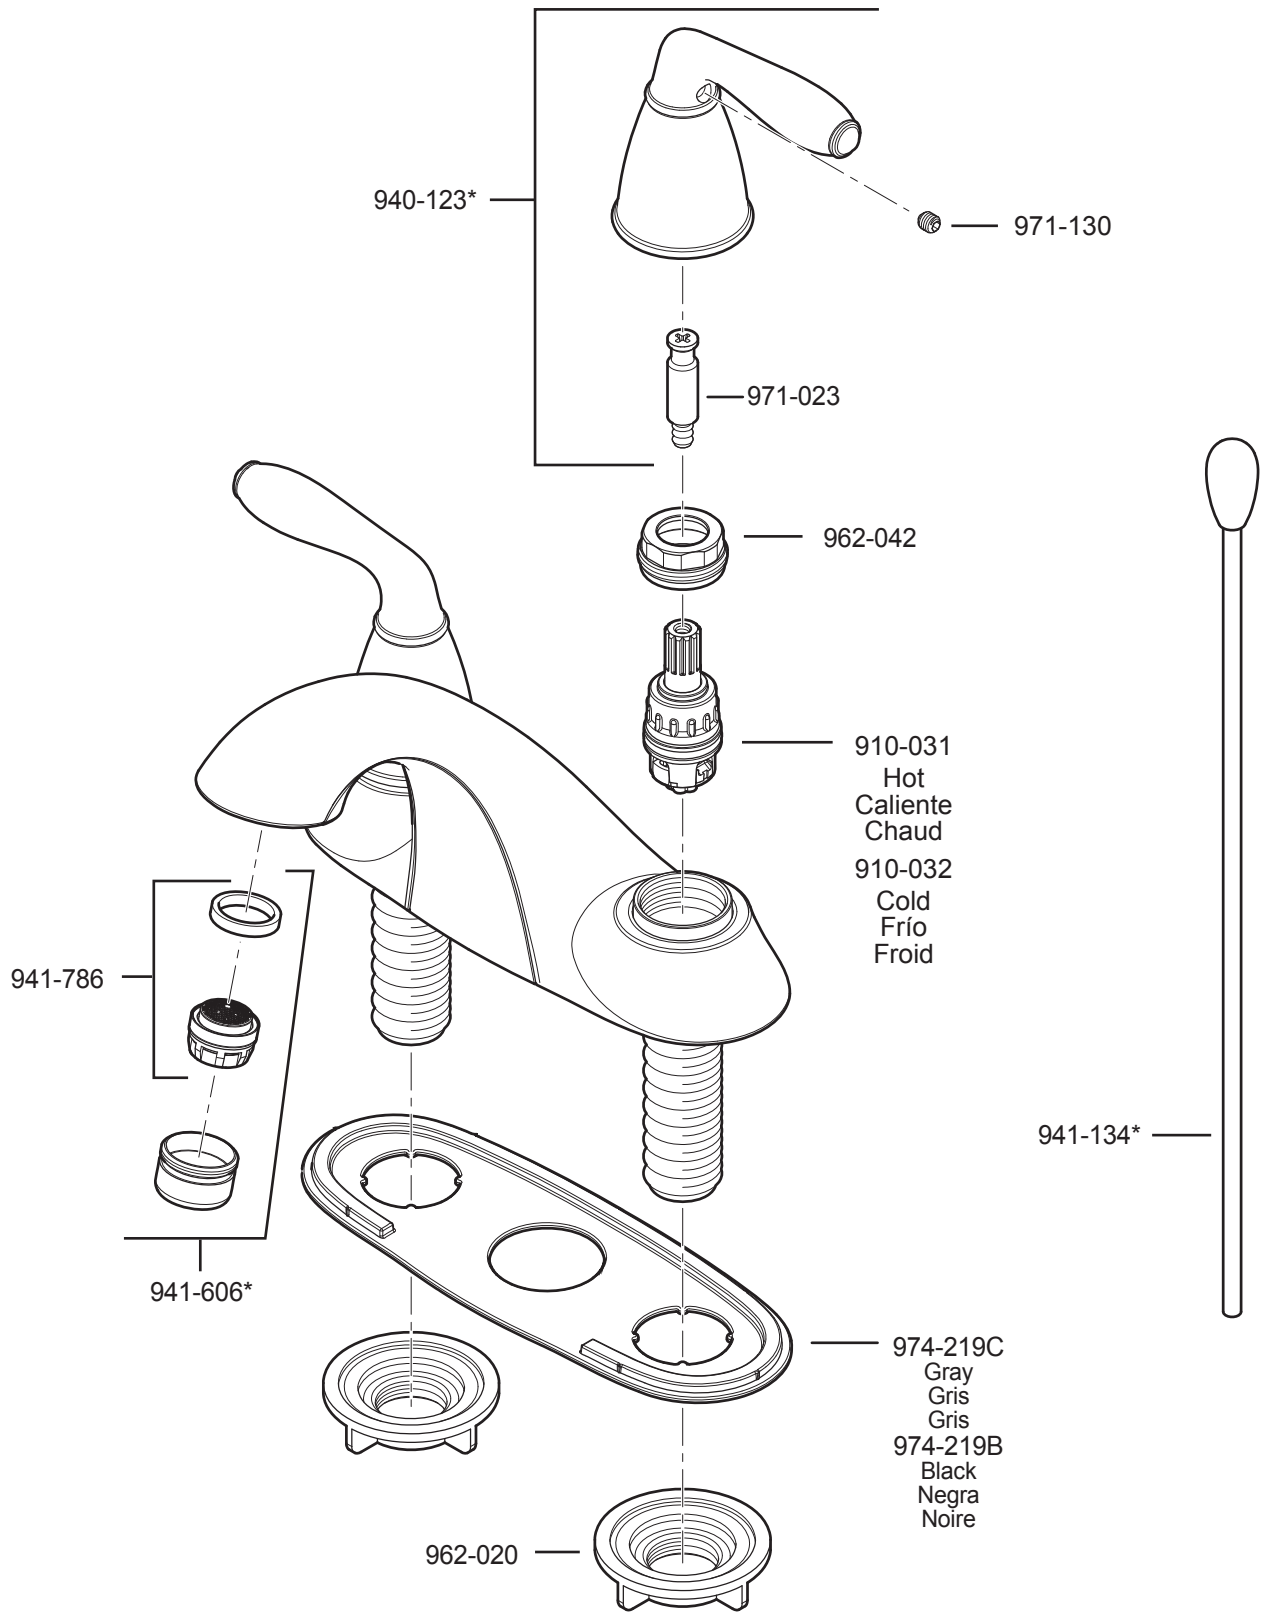

48-SR

	English	Español	Français
*	Letter Designates Finish	La Letra Indica el Terminado	La Lettre Designe La Fini
A	Polished Chrome	Cromo Pulido	Chrome Poli
J	PVD Brushed Nickel	PVD Niquel Cepillado	PVD Nickel Brosse
Y	Tuscan Bronze	Bronce Toscano	Bronze Le Toscan