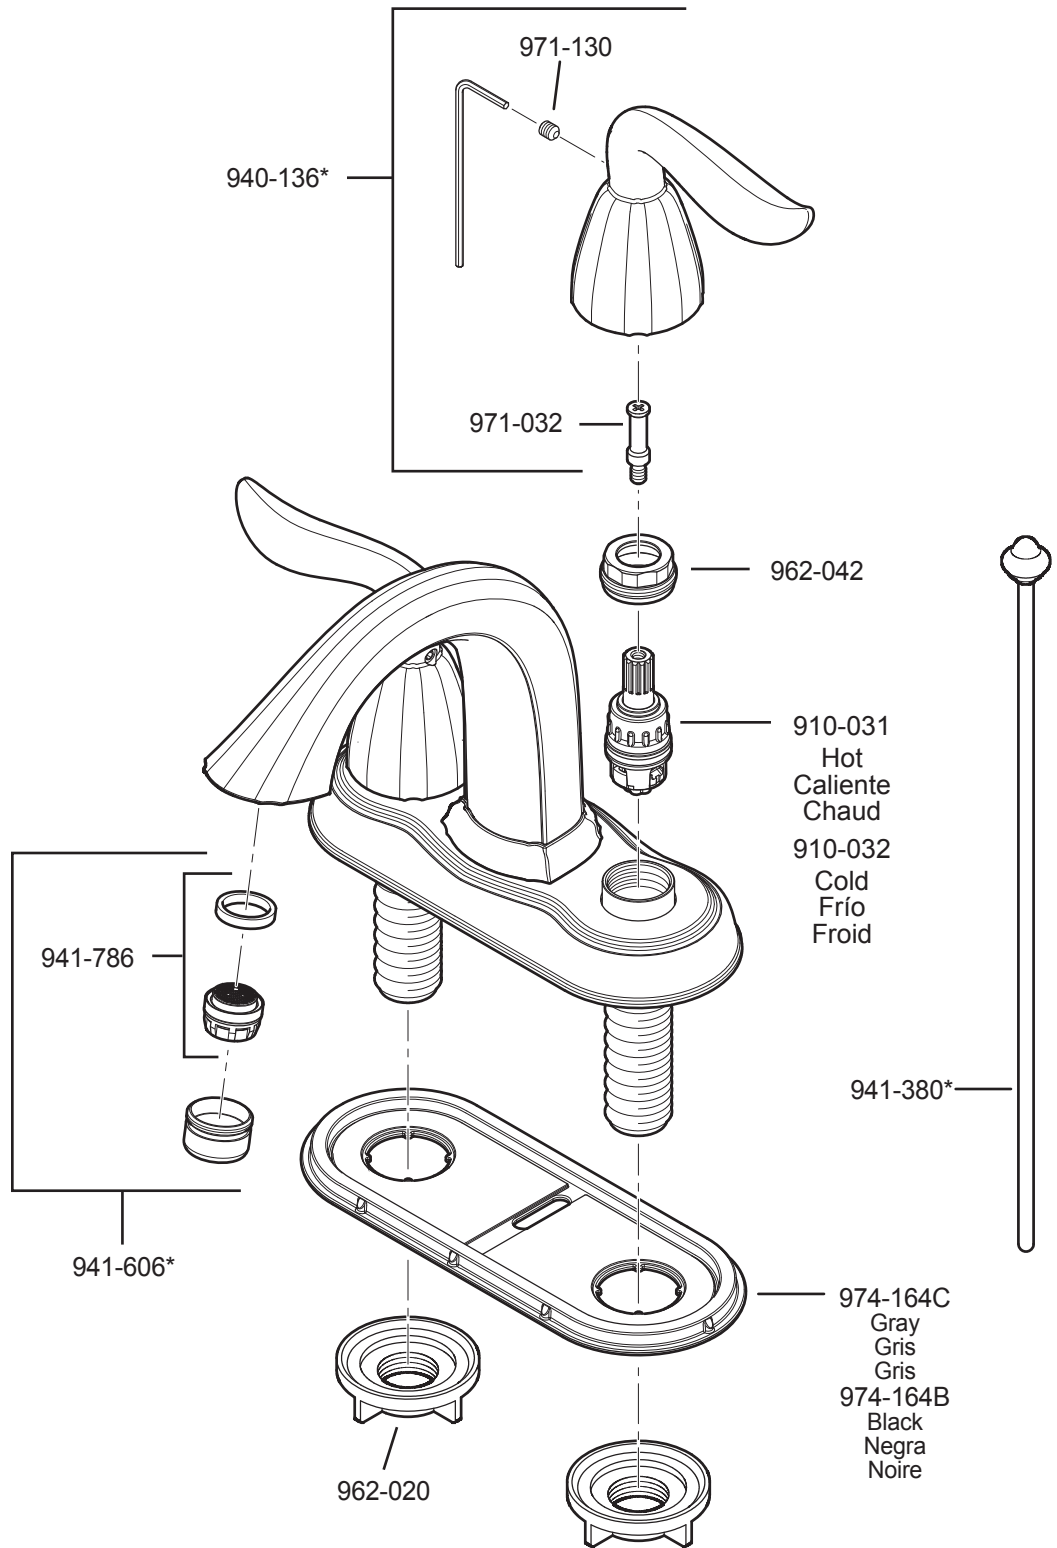

48-ST

	English	Español	Français
*	Letter Designates Finish	La Letra Indica el Terminado	La Lettre Designe La Fini
A	Polished Chrome	Cromo Pulido	Chrome Poli
J	PVD Brushed Nickel	PVD Niquel Cepillado	PVD Nickel Brosse
Y	Tuscan Bronze	Bronce Toscano	Bronze Le Toscan