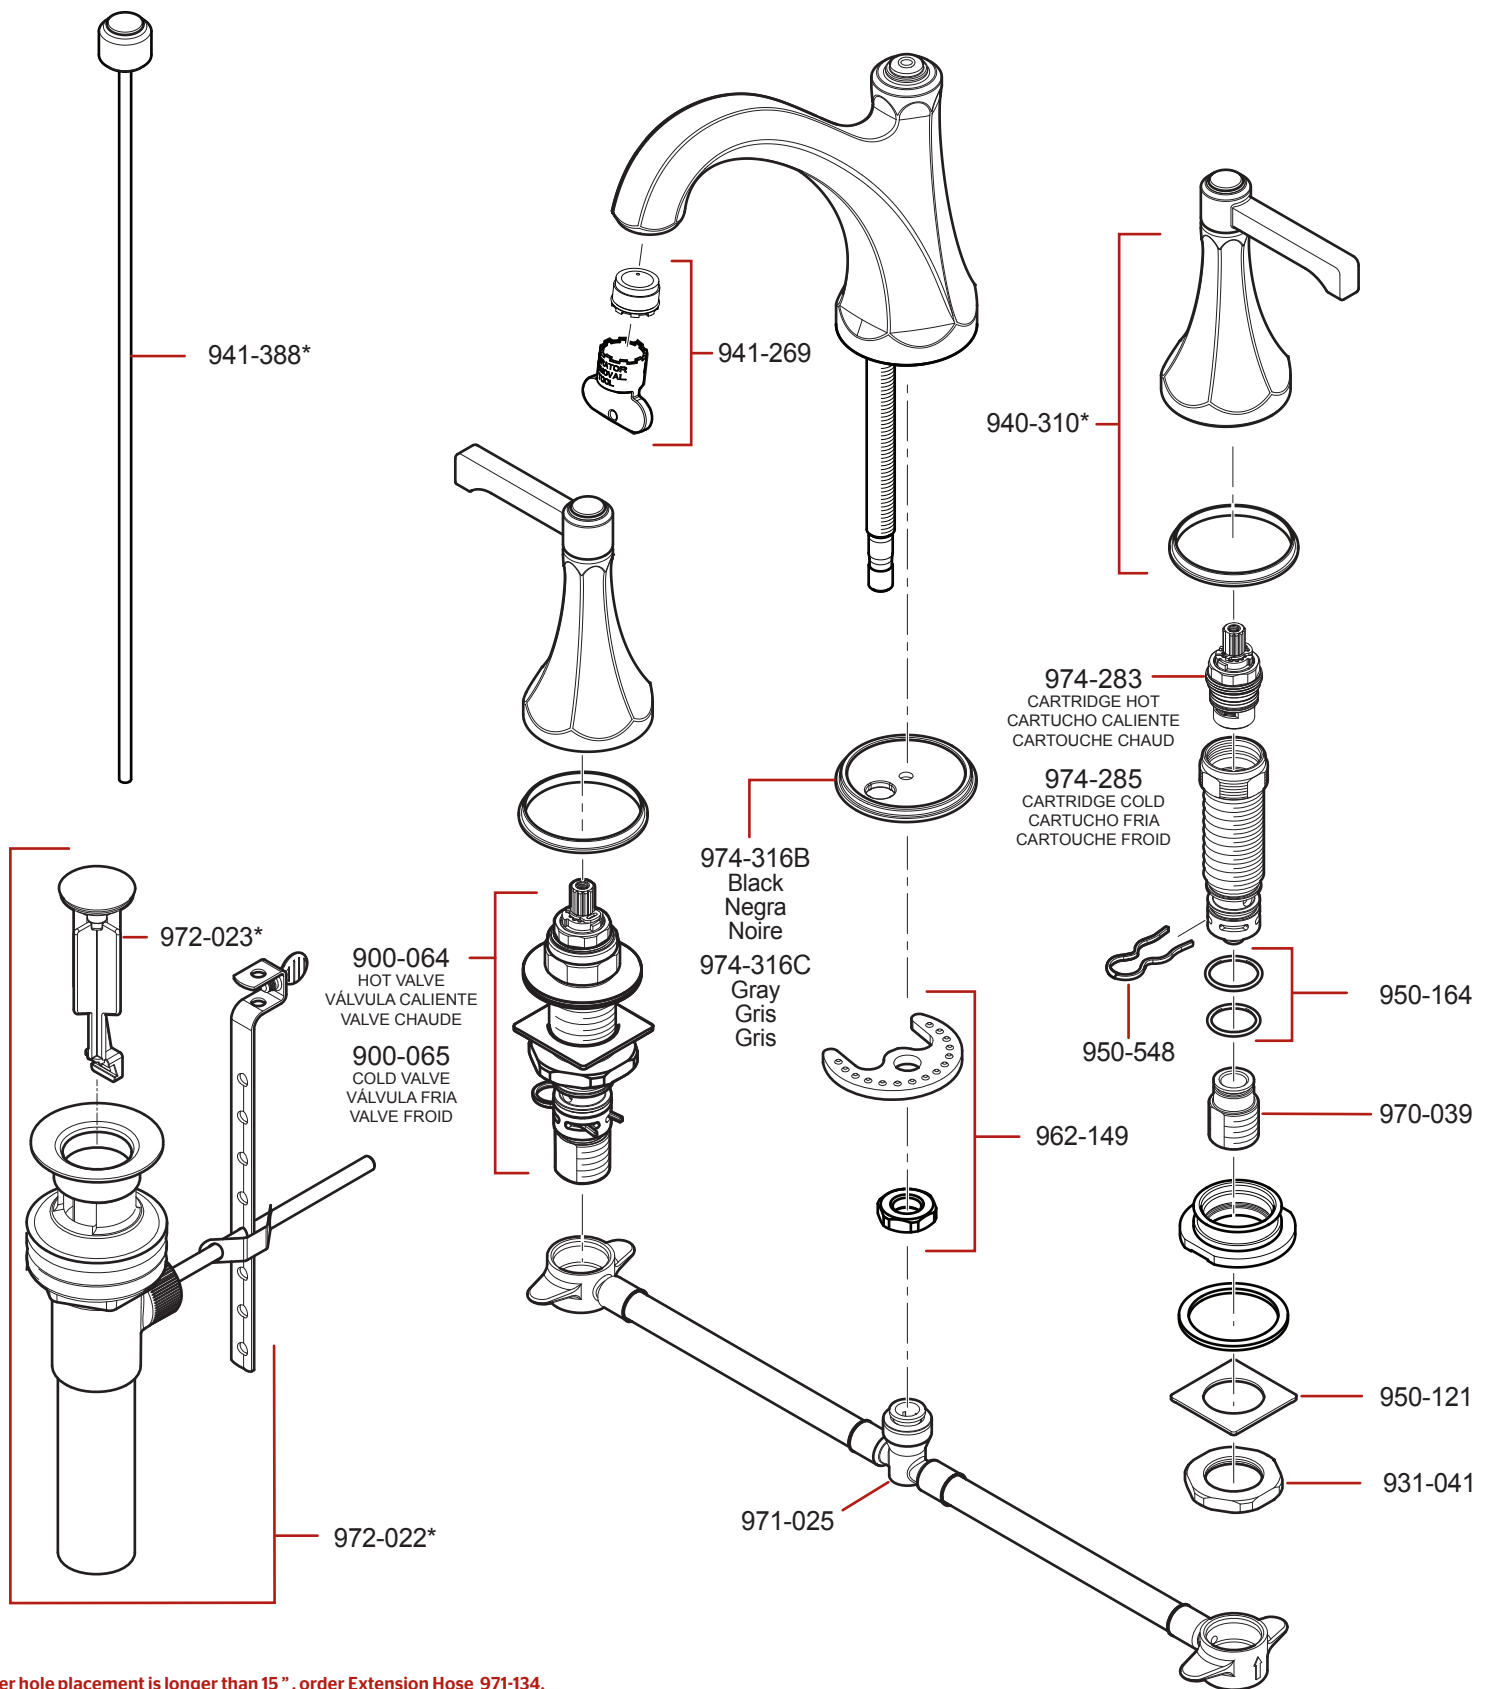

# GT49-DE0 • Parts Explosion • Esquema de piezas • Vue éclatée des pièces

**If outer hole placement is longer than 15", order Extension Hose 971-134.**

Si la colocación del los agujeros extremos es más larga que 15 pulg, ordene la manguera de extensión 971-134.

Si le placement du trou externe est plus long que 15 po., commandez le tuyau d'extension 971-134.

**If installation surface depth is thicker than 1 1/2" order Extension Kit 971-086.**

Si la profundidad superficie del fregadero es más gruesa que 1 1/2", por favor pida la pieza de repuesto 971-086.

Si la profondeur surface de le évier est plus épaisse que 1 1/2", svp commandez le numéro de la pièce disponible 971-086.

	English	Español	Français
*	Replace * with Finish Letter	Sustitue * con la letra de acabado	Remplace * avec la lettre de finition
A	Polished Chrome	Cromo Pulido	Chrome Poli
D	PVD Polished Nickel	PVD Niquel Pulido	PVD Nickel Poli
J	PVD Brushed Nickel	PVD Niquel Cepillado	PVD Nickel Brosse
Y	Tuscan Bronze	Bronce Toscano	Bronze Le Toscan