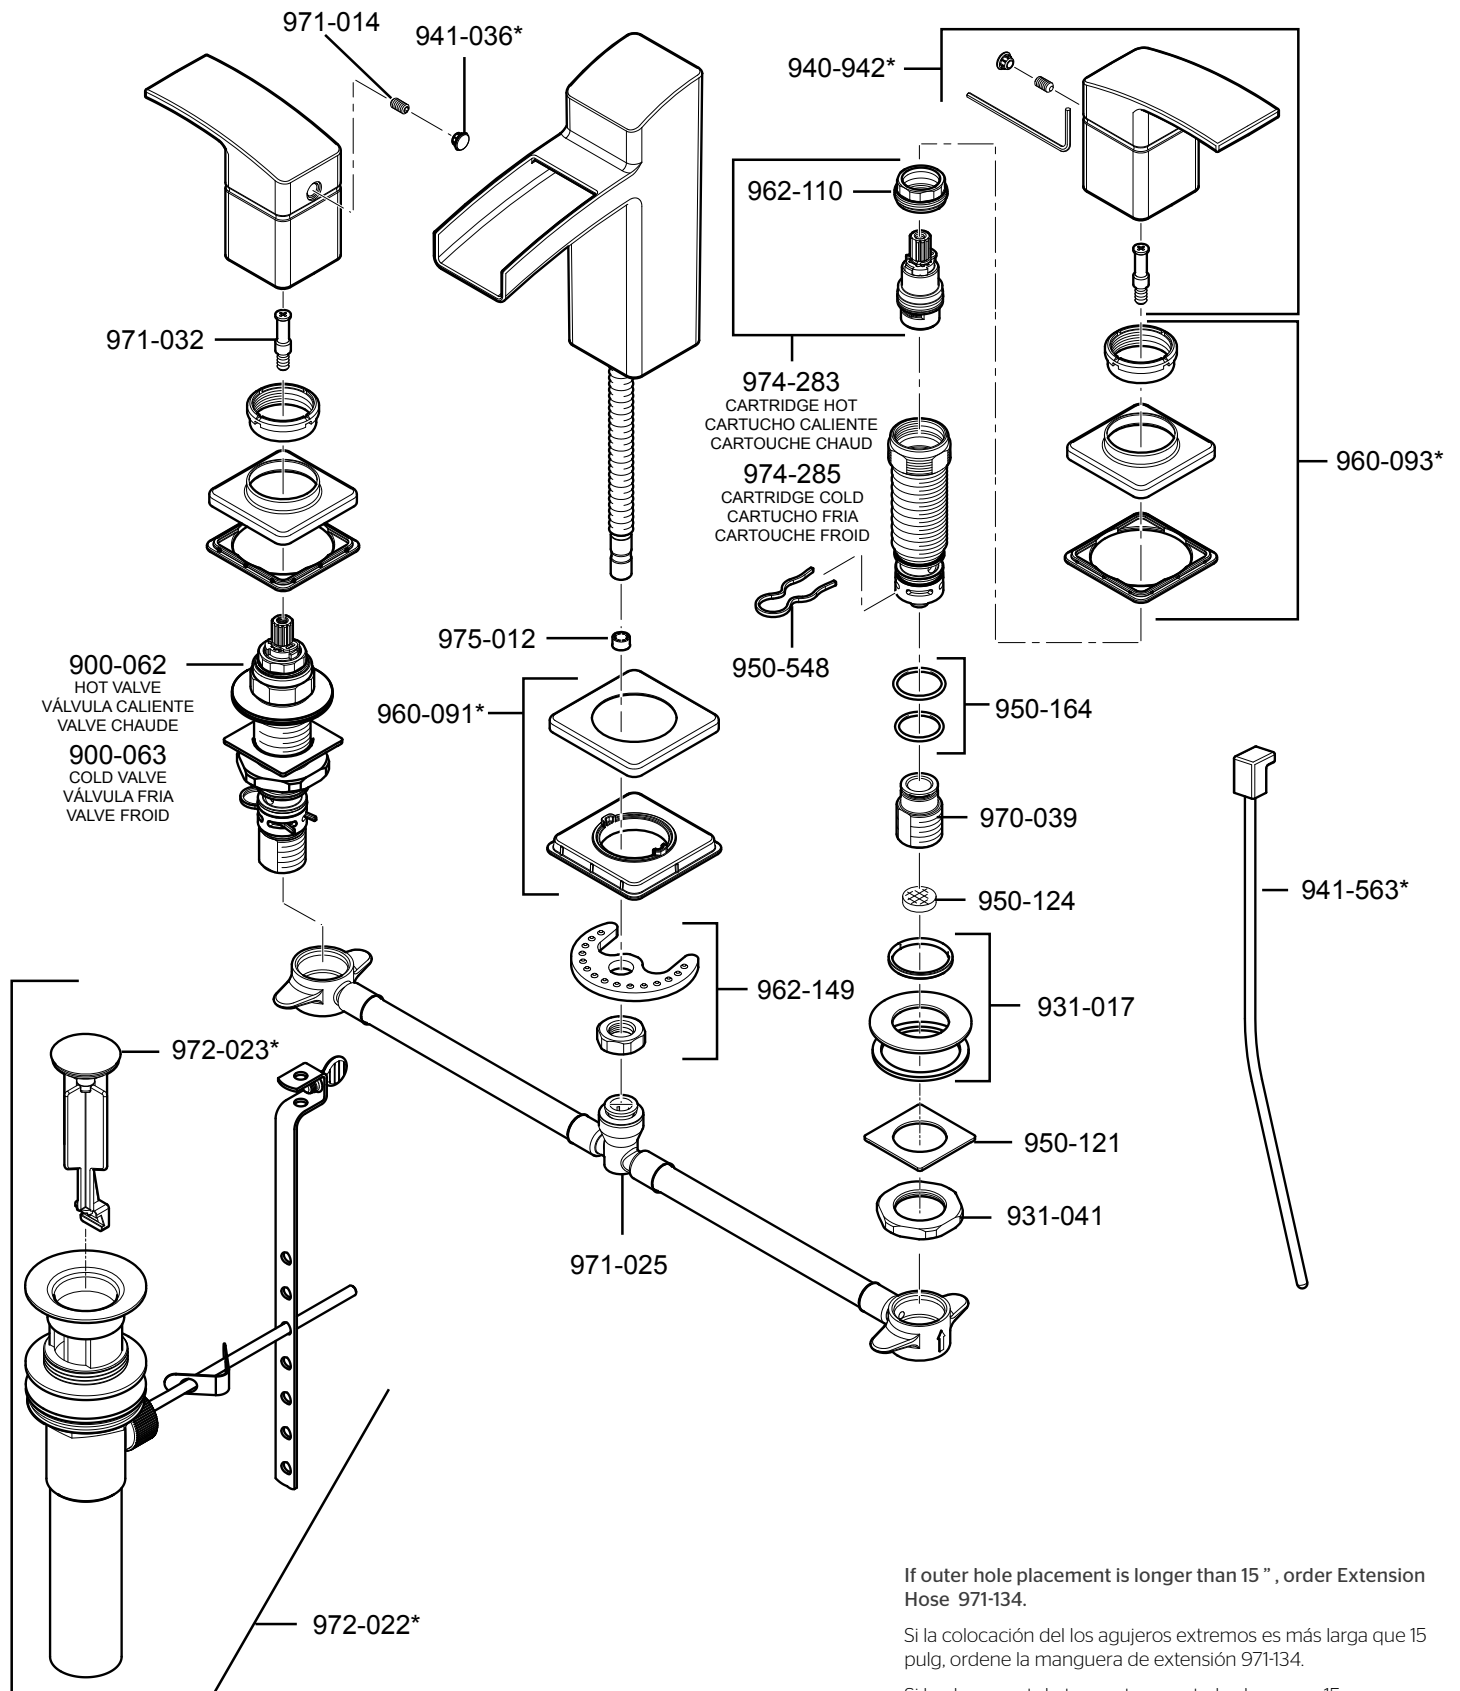

GT49-DFO • Parts Explosion • Despiece de piezas • Vue éclatée des pièces

If outer hole placement is longer than 15", order Extension Hose 971-134.

Si la colocación de los agujeros extremos es más larga que 15 pulg., ordene la manguera de extensión 971-134.

Si le placement du trou externe est plus long que 15 po., commandez le tuyau d'extension 971-134.

If installation surface depth is thicker than 1½", order Extension Kit 971-086.

Si la profundidad superficie del fregadero es más gruesa que 1½", por favor pida la pieza de repuesto 971-086.

Si la profondeur surface de le l'évier est plus épaisse que 1½", svp commandez le numéro de la pièce disponible 971-086.

	English	Español	Français
*	Replace * with Finish Letter	Sustitue * con la letra de acabado	Remplace * avec la lettre de finition
A	Polished Chrome	Cromo Pulido	Chrome Poli
B	Black	Negra	Noire
J	PVD Brushed Nickel	PVD Niquel Cepillado	PVD Nickel Brosse