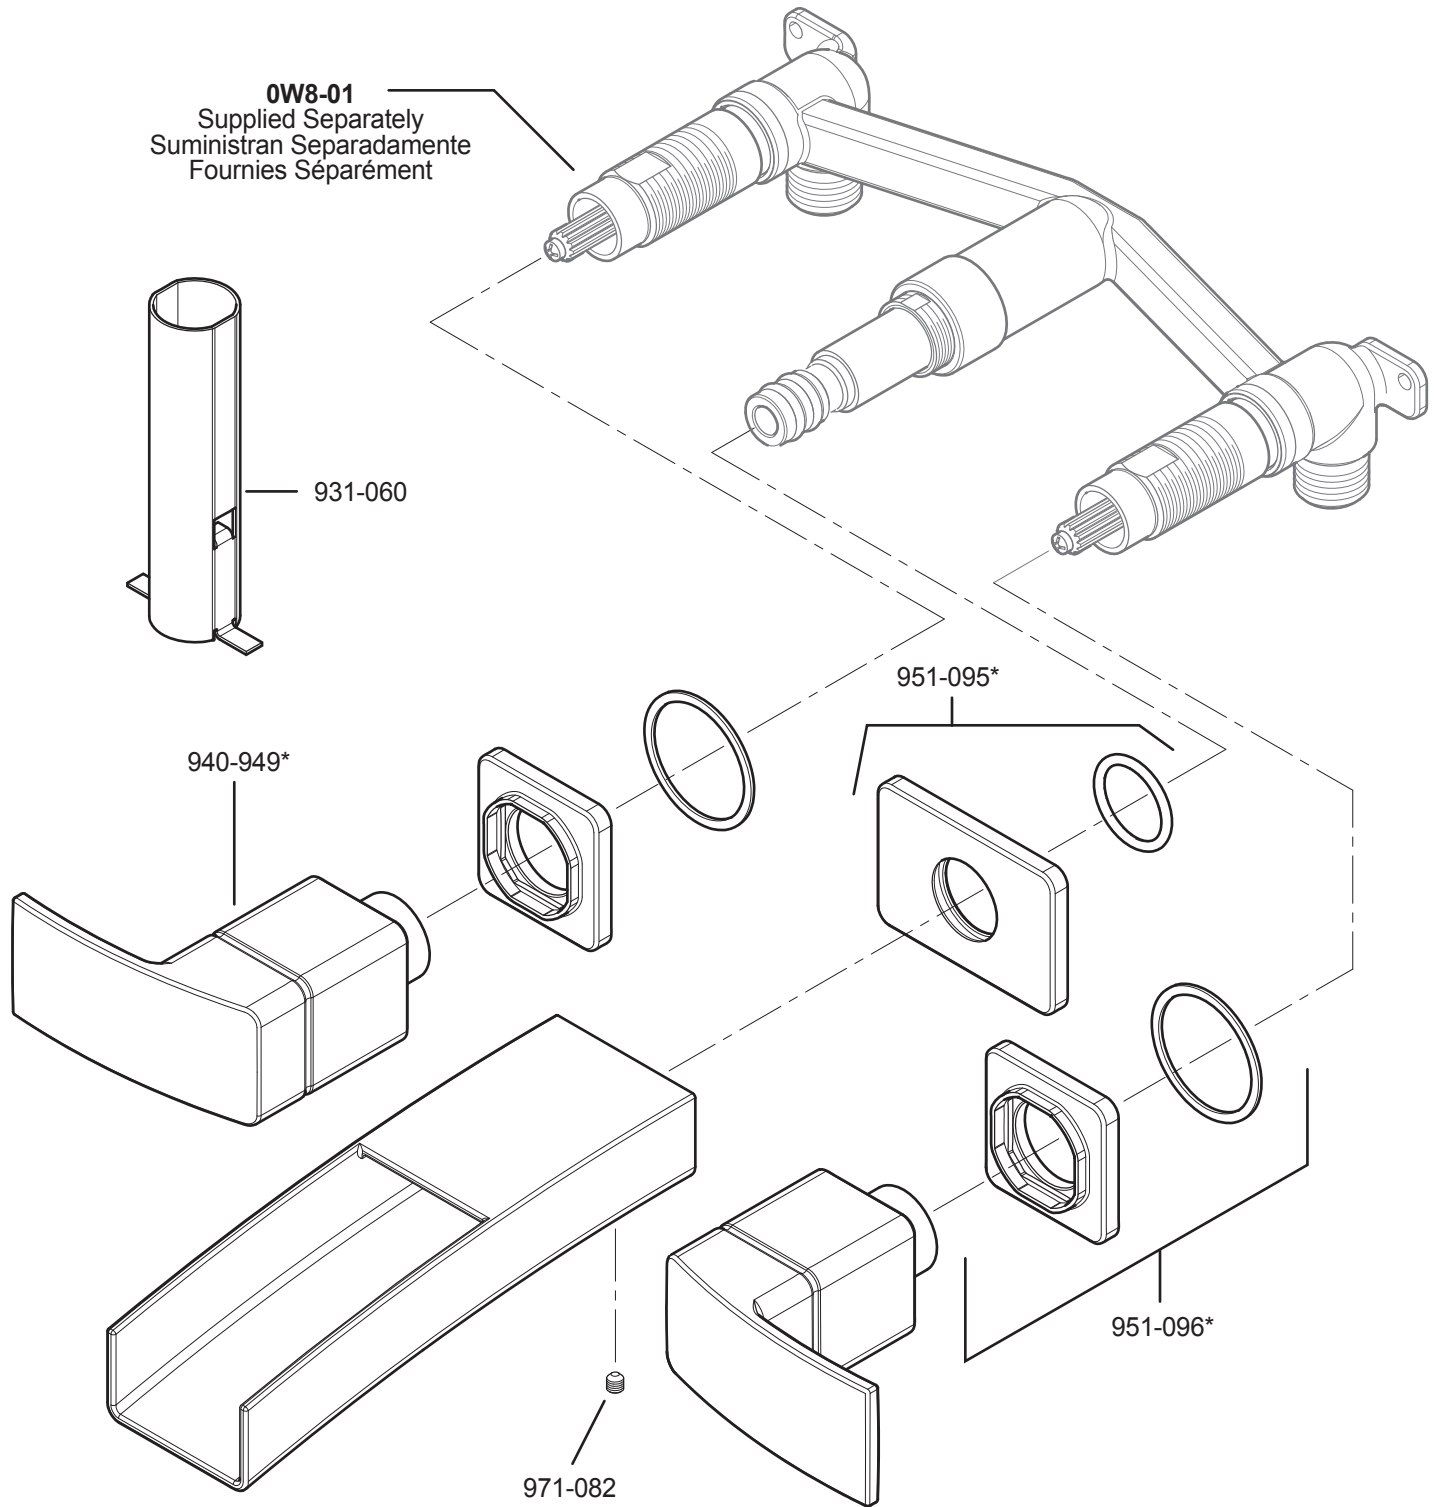

49-DF1

	English	Español	Français
*	Letter Designates Finish	La Letra Indica el Terminado	La Lettre Designe La Fini
A	Polished Chrome	Cromo Pulido	Chrome Poli
J	PVD Brushed Nickel	PVD Niquel Cepillado	PVD Nickel Brosse