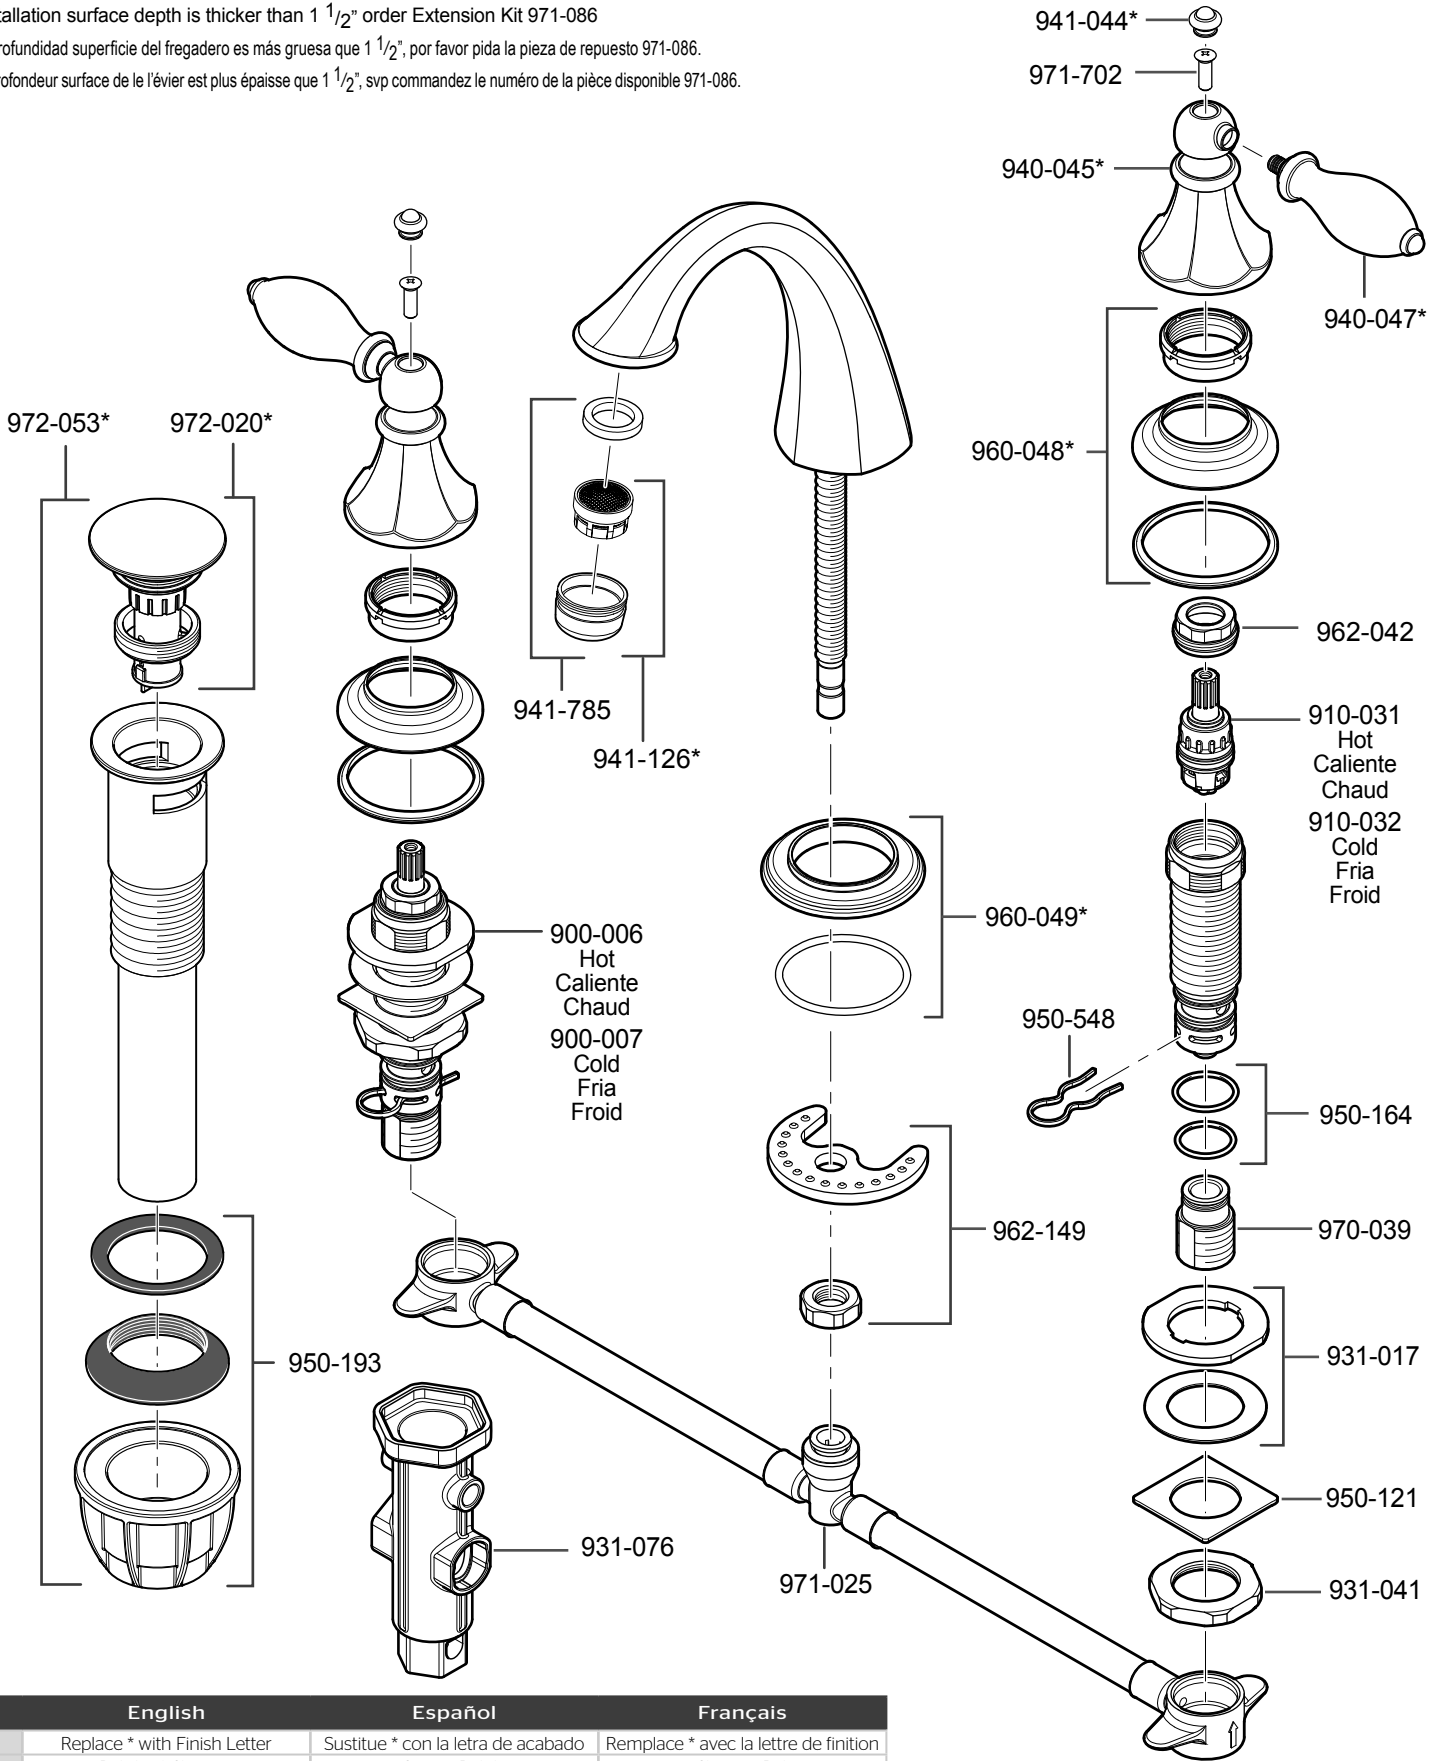

# F049-E • Parts Explosion • Esquema de piezas • Vue éclatée des pièces

If installation surface depth is thicker than 1 1/2" order Extension Kit 971-086

Si la profundidad superficie del fregadero es más gruesa que 1 1/2", por favor pida la pieza de repuesto 971-086.

Si la profondeur surface de le l'évier est plus épaisse que 1 1/2", svp commandez le numéro de la pièce disponible 971-086.

	English	Español	Français
*	Replace * with Finish Letter	Sustitue * con la letra de acabado	Remplace * avec la lettre de finition
A	Polished Chrome	Cromo Pulido	Chrome Poli
G	Velvet Aged Bronze	Bronce Envejecido Con Apariencia a Terciopelo	Âgé Le Bronze Avec Le Apparence De Velours
J	PVD Brushed Nickel	PVD Niquel Cepillado	PVD Nickel Brosse
Y	Tuscan Bronze	Bronce Toscano	Bronze Le Toscan

If installation surface depth is thicker than 1 1/2" order Extension Kit 971-086.

Si la profundidad superficie del fregadero es más gruesa que 1 1/2", por favor pida la pieza de repuesto 971-086.

Si la profondeur surface de le l'évier est plus épaisse que 1 1/2", svp commandez le numéro de la pièce disponible 971-086.