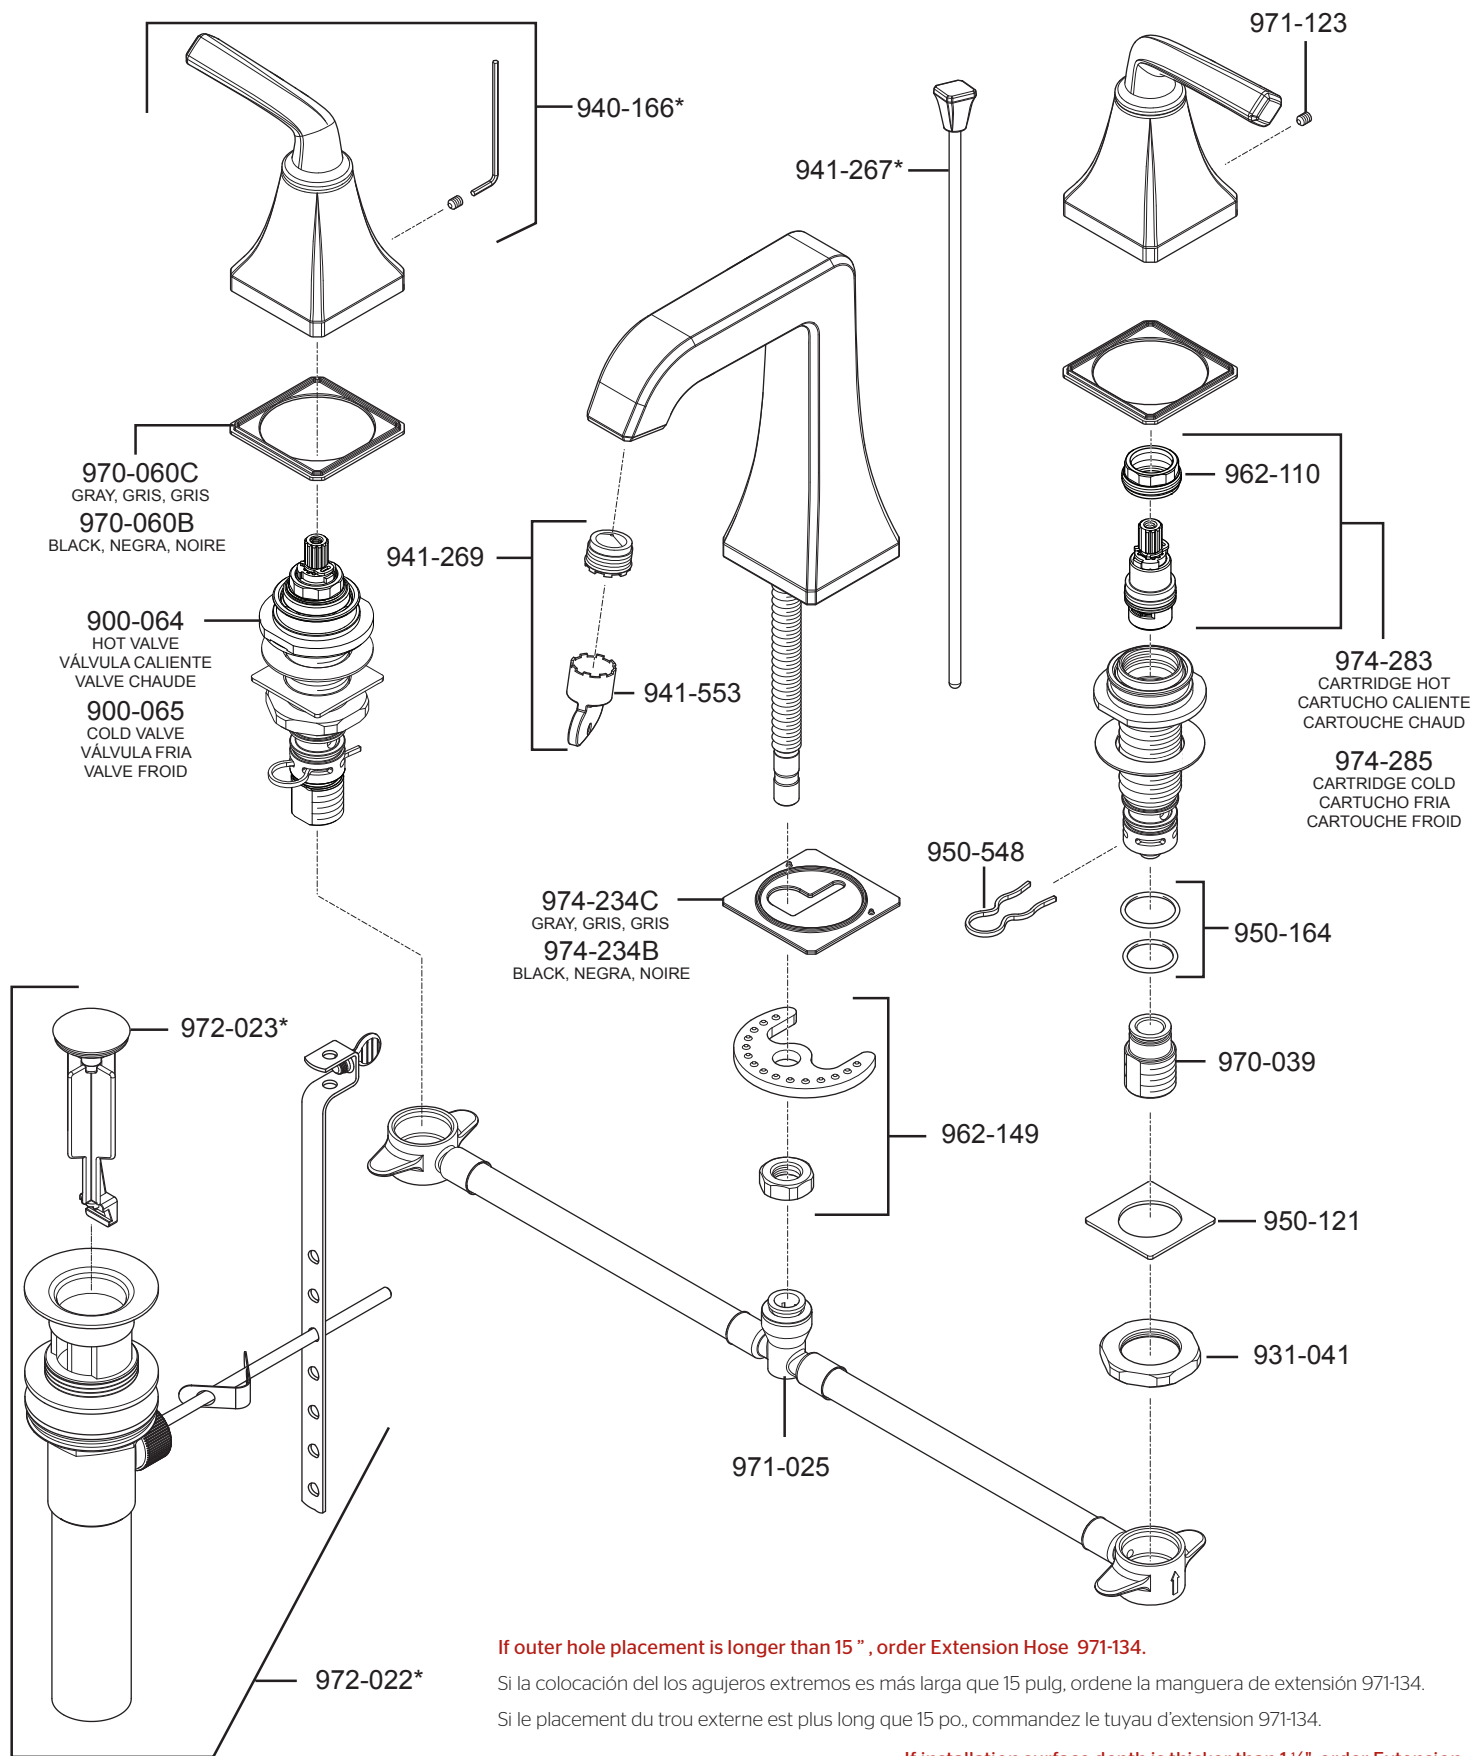

GT49-FE • Parts Explosion • Despiece de piezas • Vue éclatée des pièces

If outer hole placement is longer than 15" , order Extension Hose 971-134.

Si la colocación de los agujeros extremos es más larga que 15 pulg, ordene la manguera de extensión 971-134.

Si le placement du trou externe est plus long que 15 po., commandez le tuyau d'extension 971-134.

If installation surface depth is thicker than 1½", order Extension Kit 971-086.

Si la profundidad superficie del fregadero es más gruesa que 1½", por favor pida la pieza de repuesto 971-086.

Si la profondeur surface de le l'évier est plus épaisse que 1½", svp commandez le numéro de la pièce disponible 971-086.

	English	Español	Français
*	Replace * with Finish Letter	Sustitue * con la letra de acabado	Remplace * avec la lettre de finition
A	Polished Chrome	Cromo Pulido	Chrome Poli
D	PVD Polished Nickel	PVD Niquel Pulido	PVD Nickel Poli
J	PVD Brushed Nickel	PVD Niquel Cepillado	PVD Nickel Brosse
Y	Tuscan Bronze	Bronce Toscano	Bronze Le Toscan