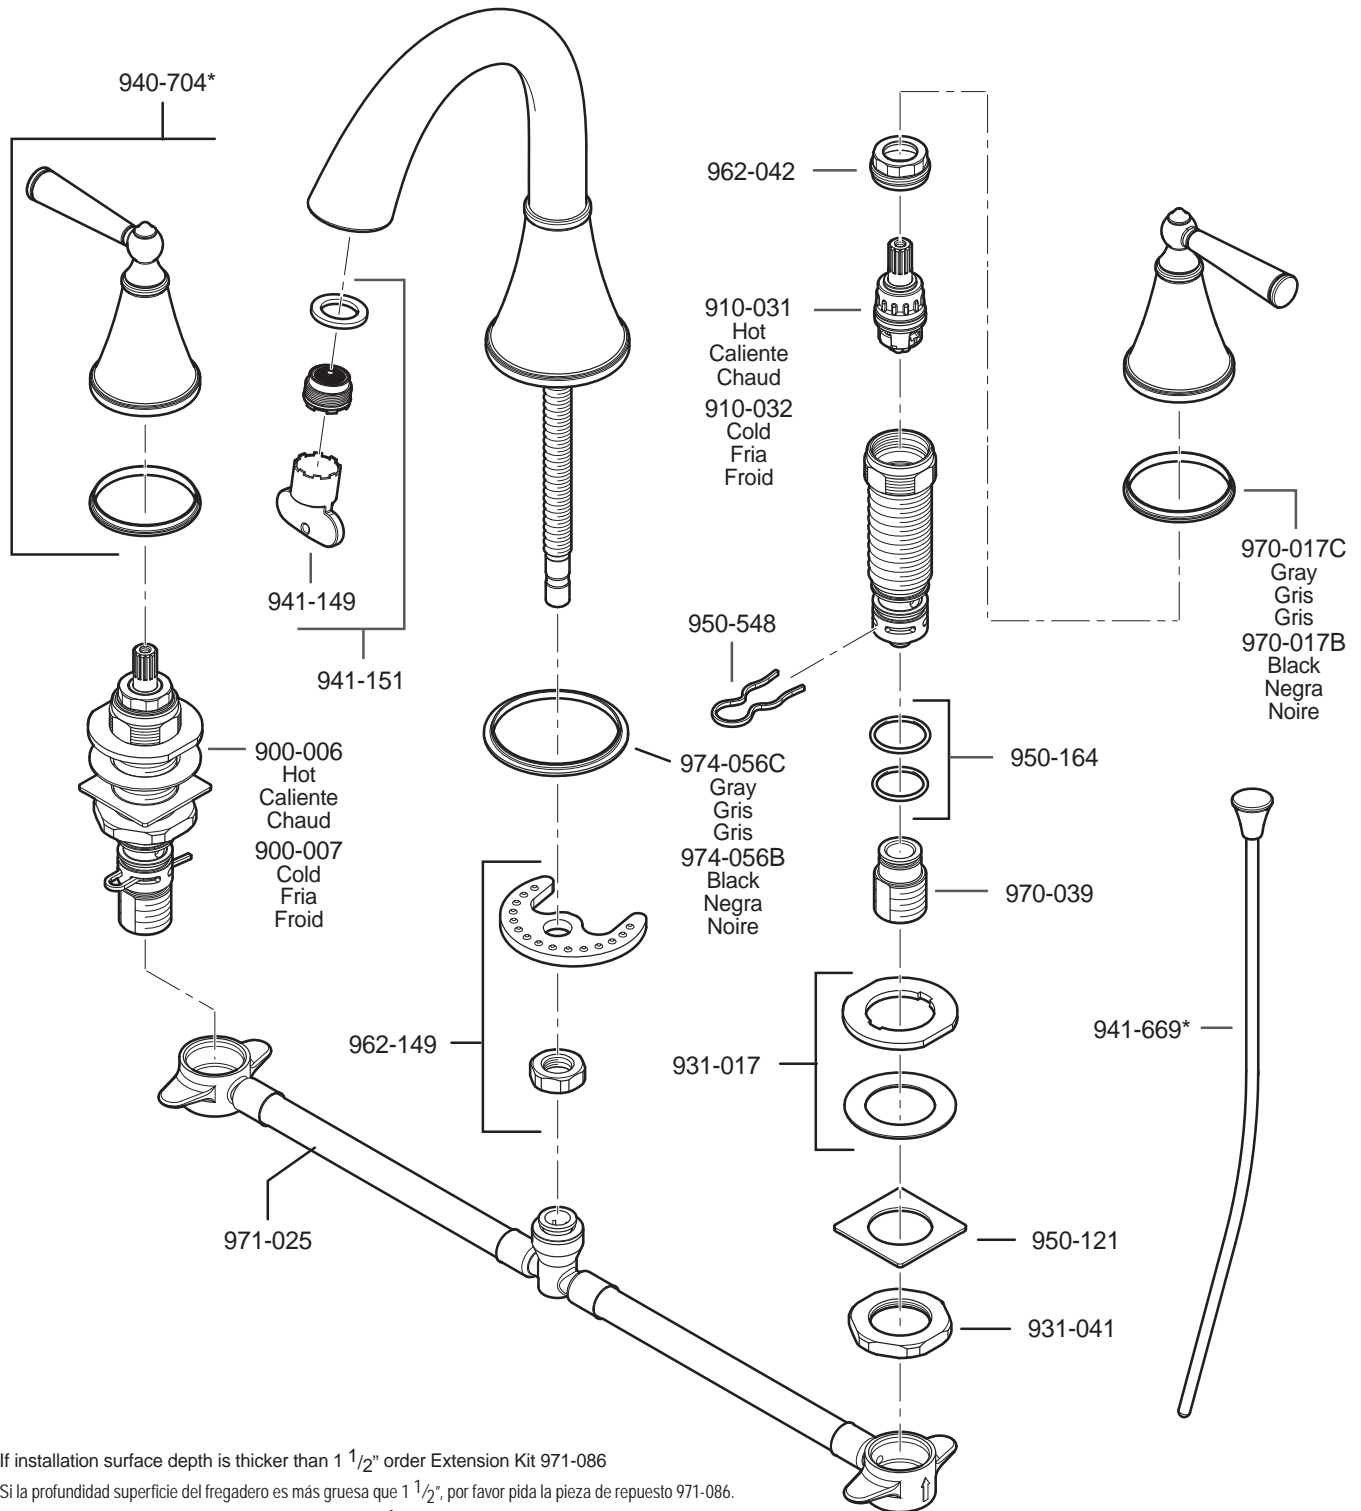

# PARTS EXPLOSION

## 49 Series Saxton™ 8"-15" Widespread Lavatory Faucett

If installation surface depth is thicker than 1 1/2" order Extension Kit 971-086

Si la profundidad superficie del fregadero es más gruesa que 1 1/2", por favor pida la pieza de repuesto 971-086.

Si la profondeur surface de le levier est plus épaisse que 1 1/2", svp commandez le numéro de la pièce disponible 971-086.