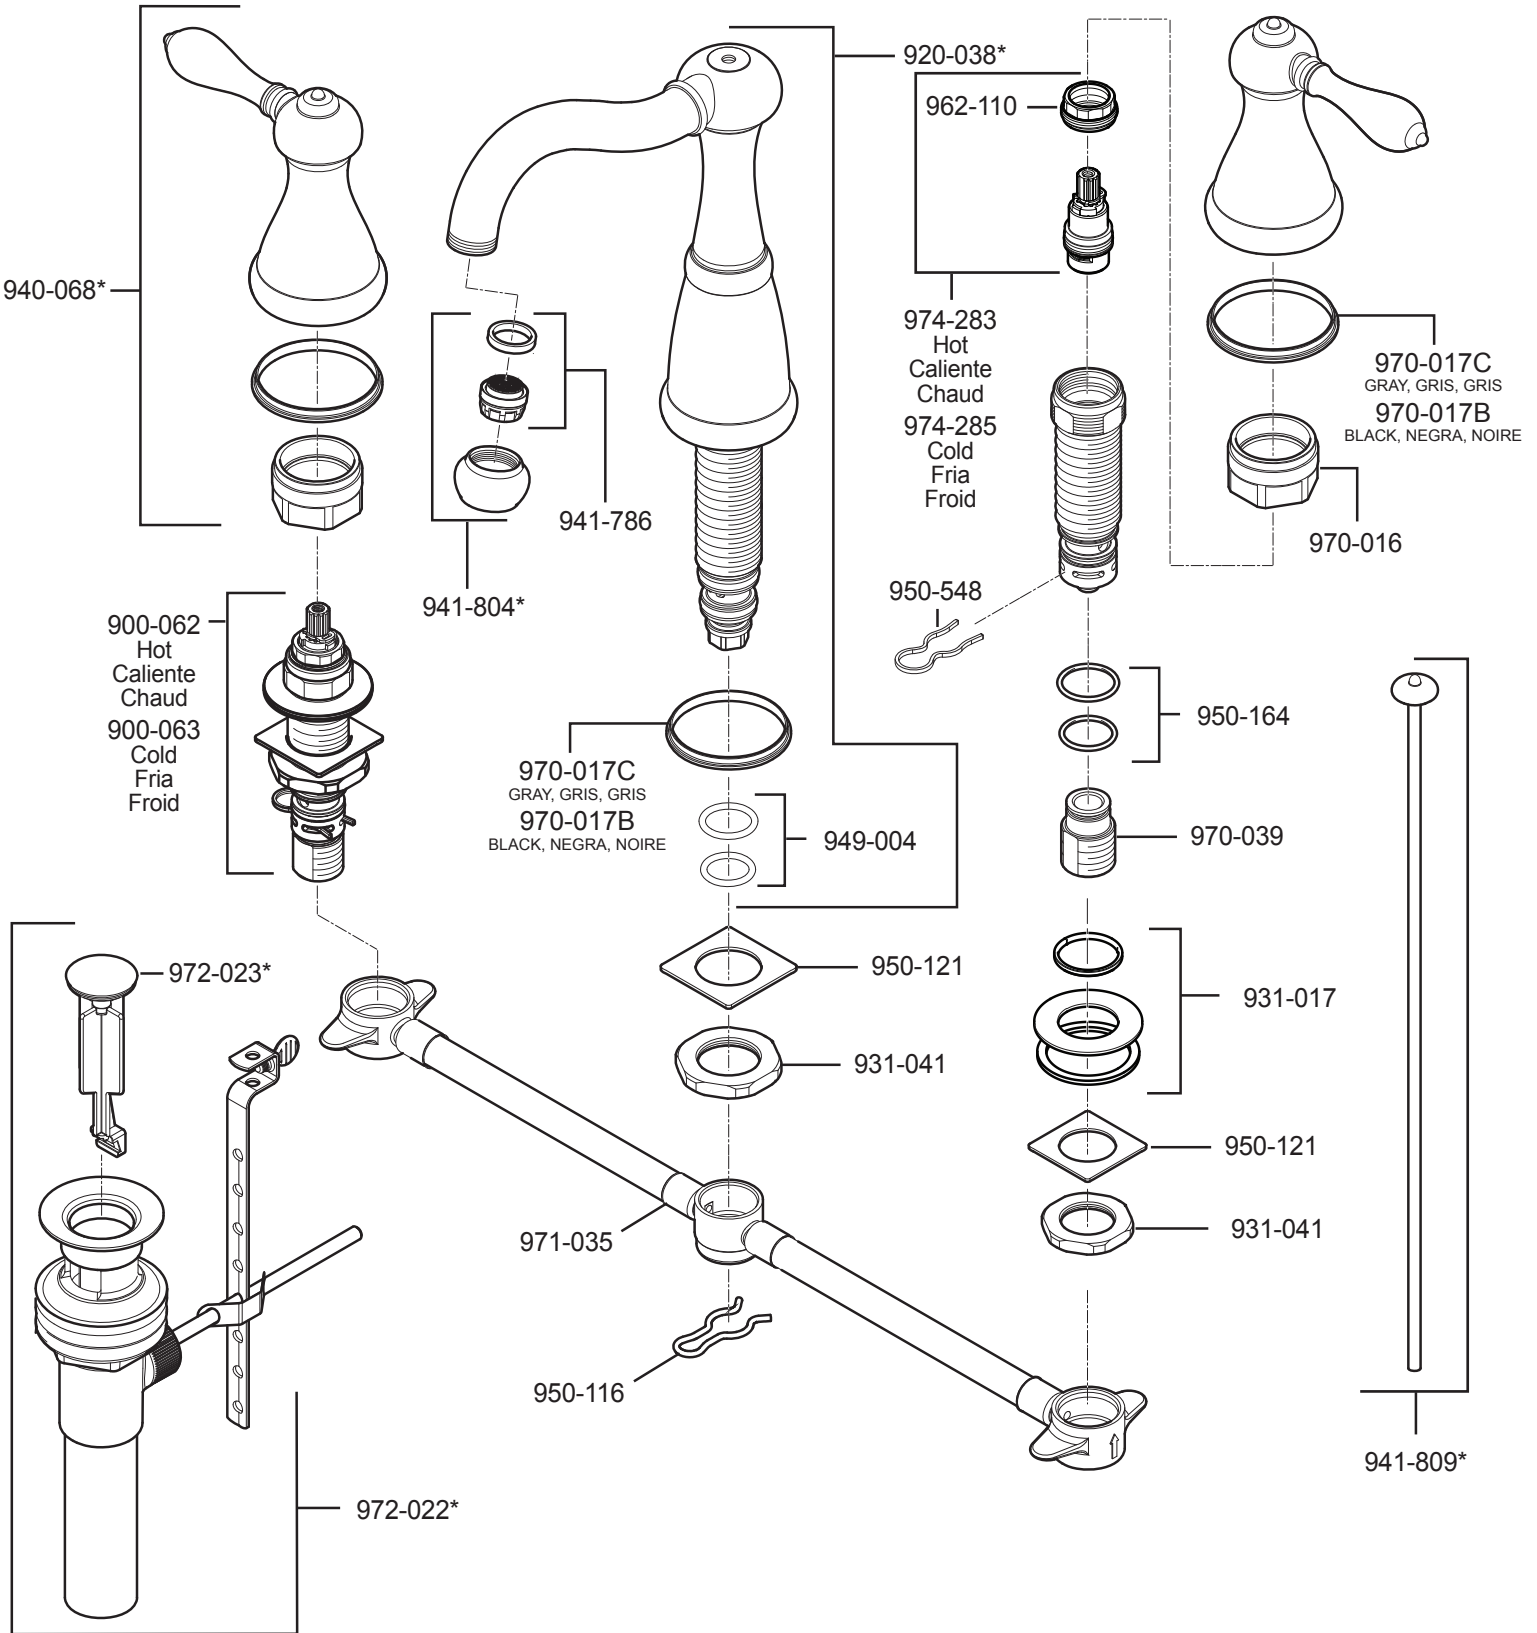

GT49-MOB • Parts Explosion • Esquema de piezas • Vue éclatée des pièces

	English	Español	Français
*	Replace * with Finish Letter	Sustitue * con la letra de acabado	Remplace * avec la lettre de finition
A	Polished Chrome	Cromo Pulido	Chrome Poli
D	PVD Polished Nickel	PVD Niquel Pulido	PVD Nickel Poli
J	PVD Brushed Nickel	PVD Niquel Cepillado	PVD Nickel Brosse
U	Rustic Bronze	Bronce Rústico	Bronze Rustique
Y	Tuscan Bronze	Bronce Toscano	Bronze Le Toscan

If installation surface depth is thicker than 1 1/2" order Extension Kit 971-086.

Si la profundidad superficie del fregadero es más gruesa que 1 1/2", por favor pida la pieza de repuesto 971-086.

Si la profondeur surface de le l'évier est plus épaisse que 1 1/2", svp commandez le numéro de la pièce disponible 971-086.