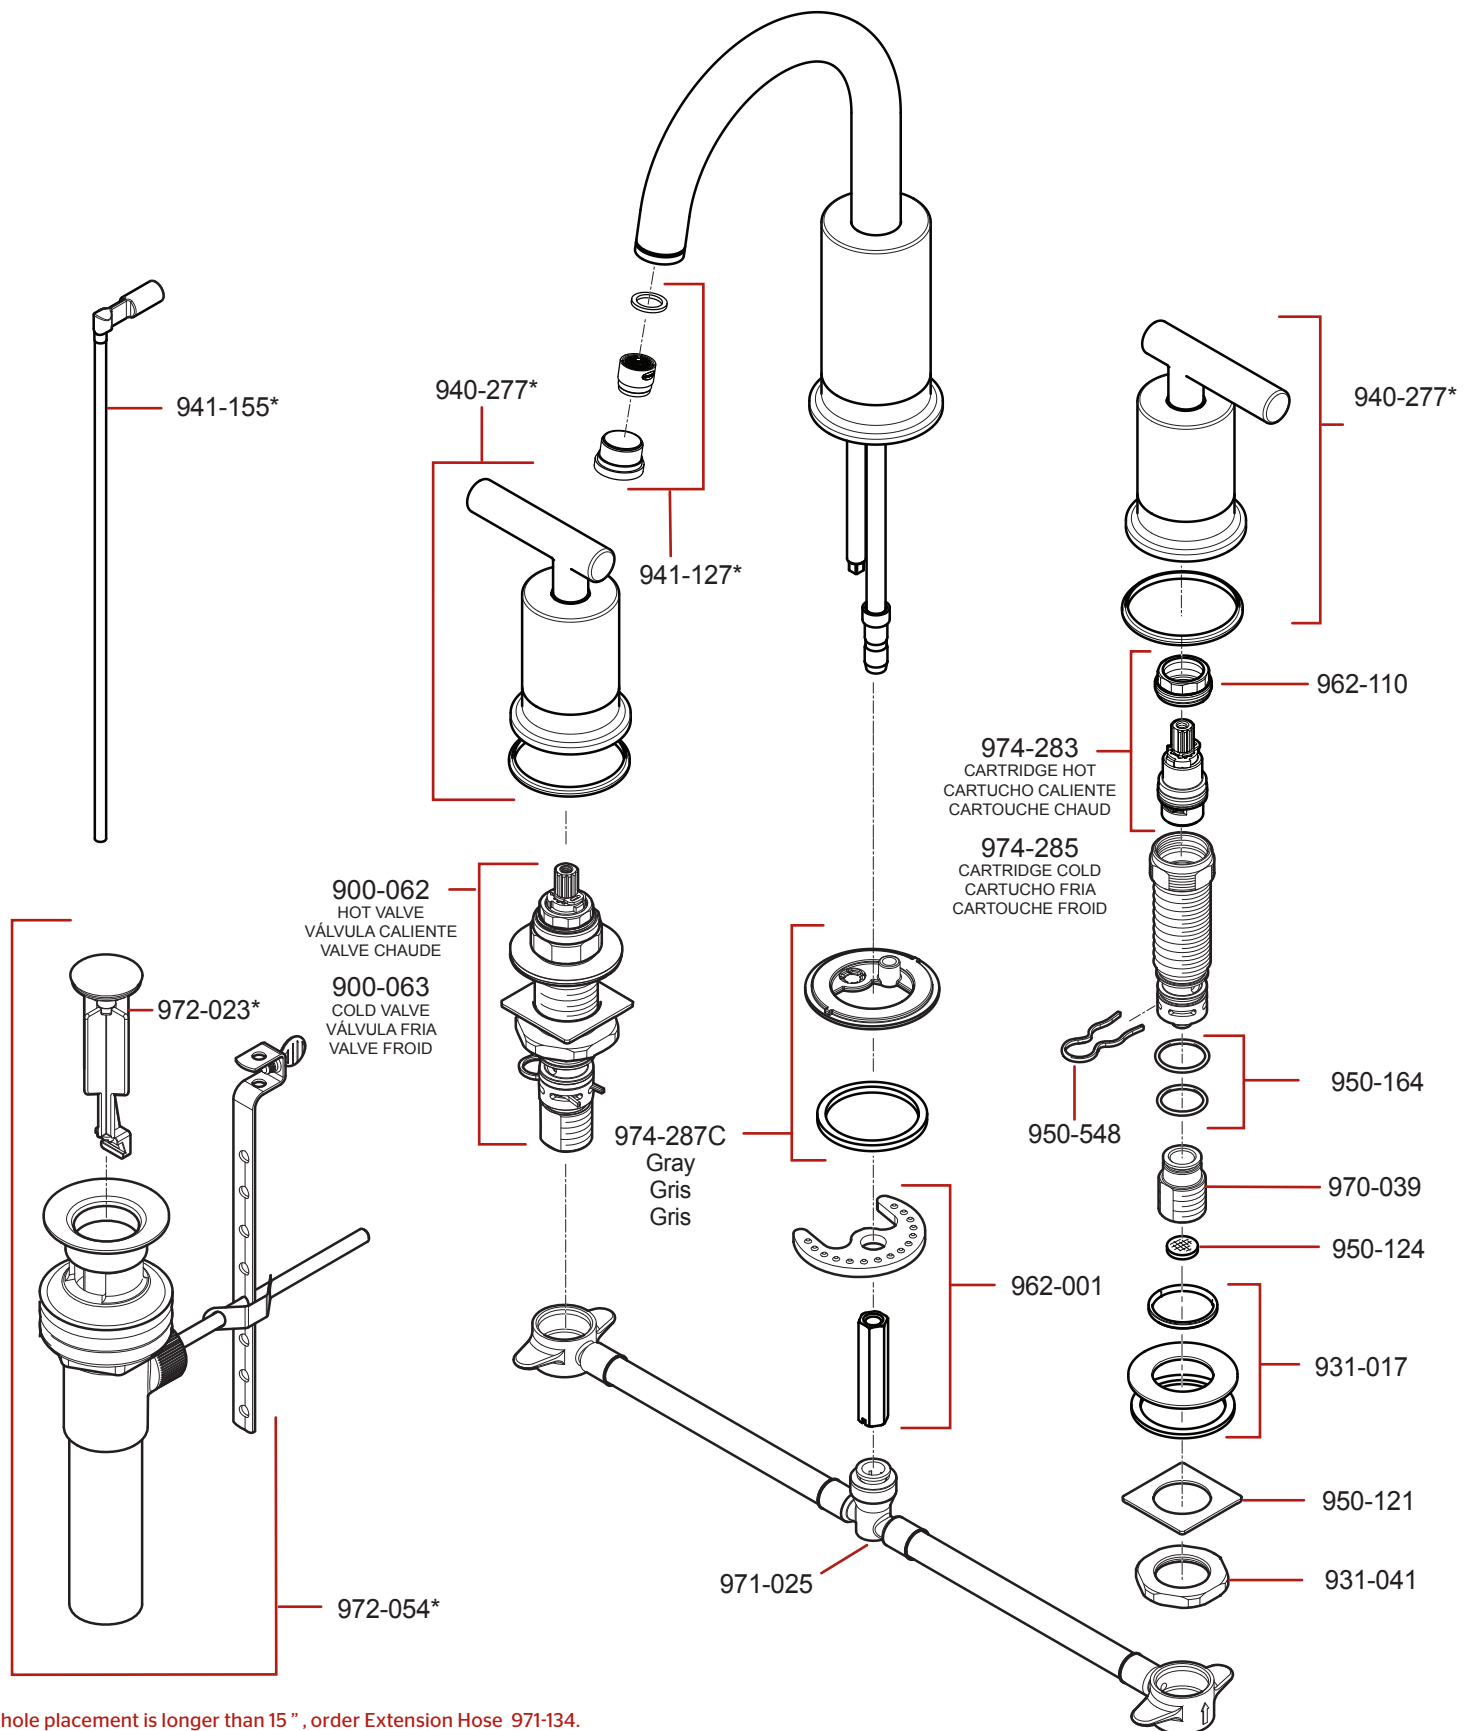

GT49-NC1 • Parts Explosion • Esquema de piezas • Vue éclatée des pièces

If outer hole placement is longer than 15", order Extension Hose 971-134.

Si la colocación del los agujeros extremos es más larga que 15 pulg, ordene la manguera de extensión 971-134.

Si le placement du trou externe est plus long que 15 po., commandez le tuyau d'extension 971-134.

If installation surface depth is thicker than 1 1/2" order Extension Kit 971-086.

Si la profundidad superficie del fregadero es más gruesa que 1 1/2", por favor pida la pieza de repuesto 971-086.

Si la profondeur surface de le l'évier est plus épaisse que 1 1/2", svp commandez le numéro de la pièce disponible 971-086.

	English	Español	Français
*	Replace * with Finish Letter	Sustitue * con la letra de acabado	Remplace * avec la lettre de finition
A	Polished Chrome	Cromo Pulido	Chrome Poli
J	PVD Brushed Nickel	PVD Niquel Cepillado	PVD Nickel Brosse