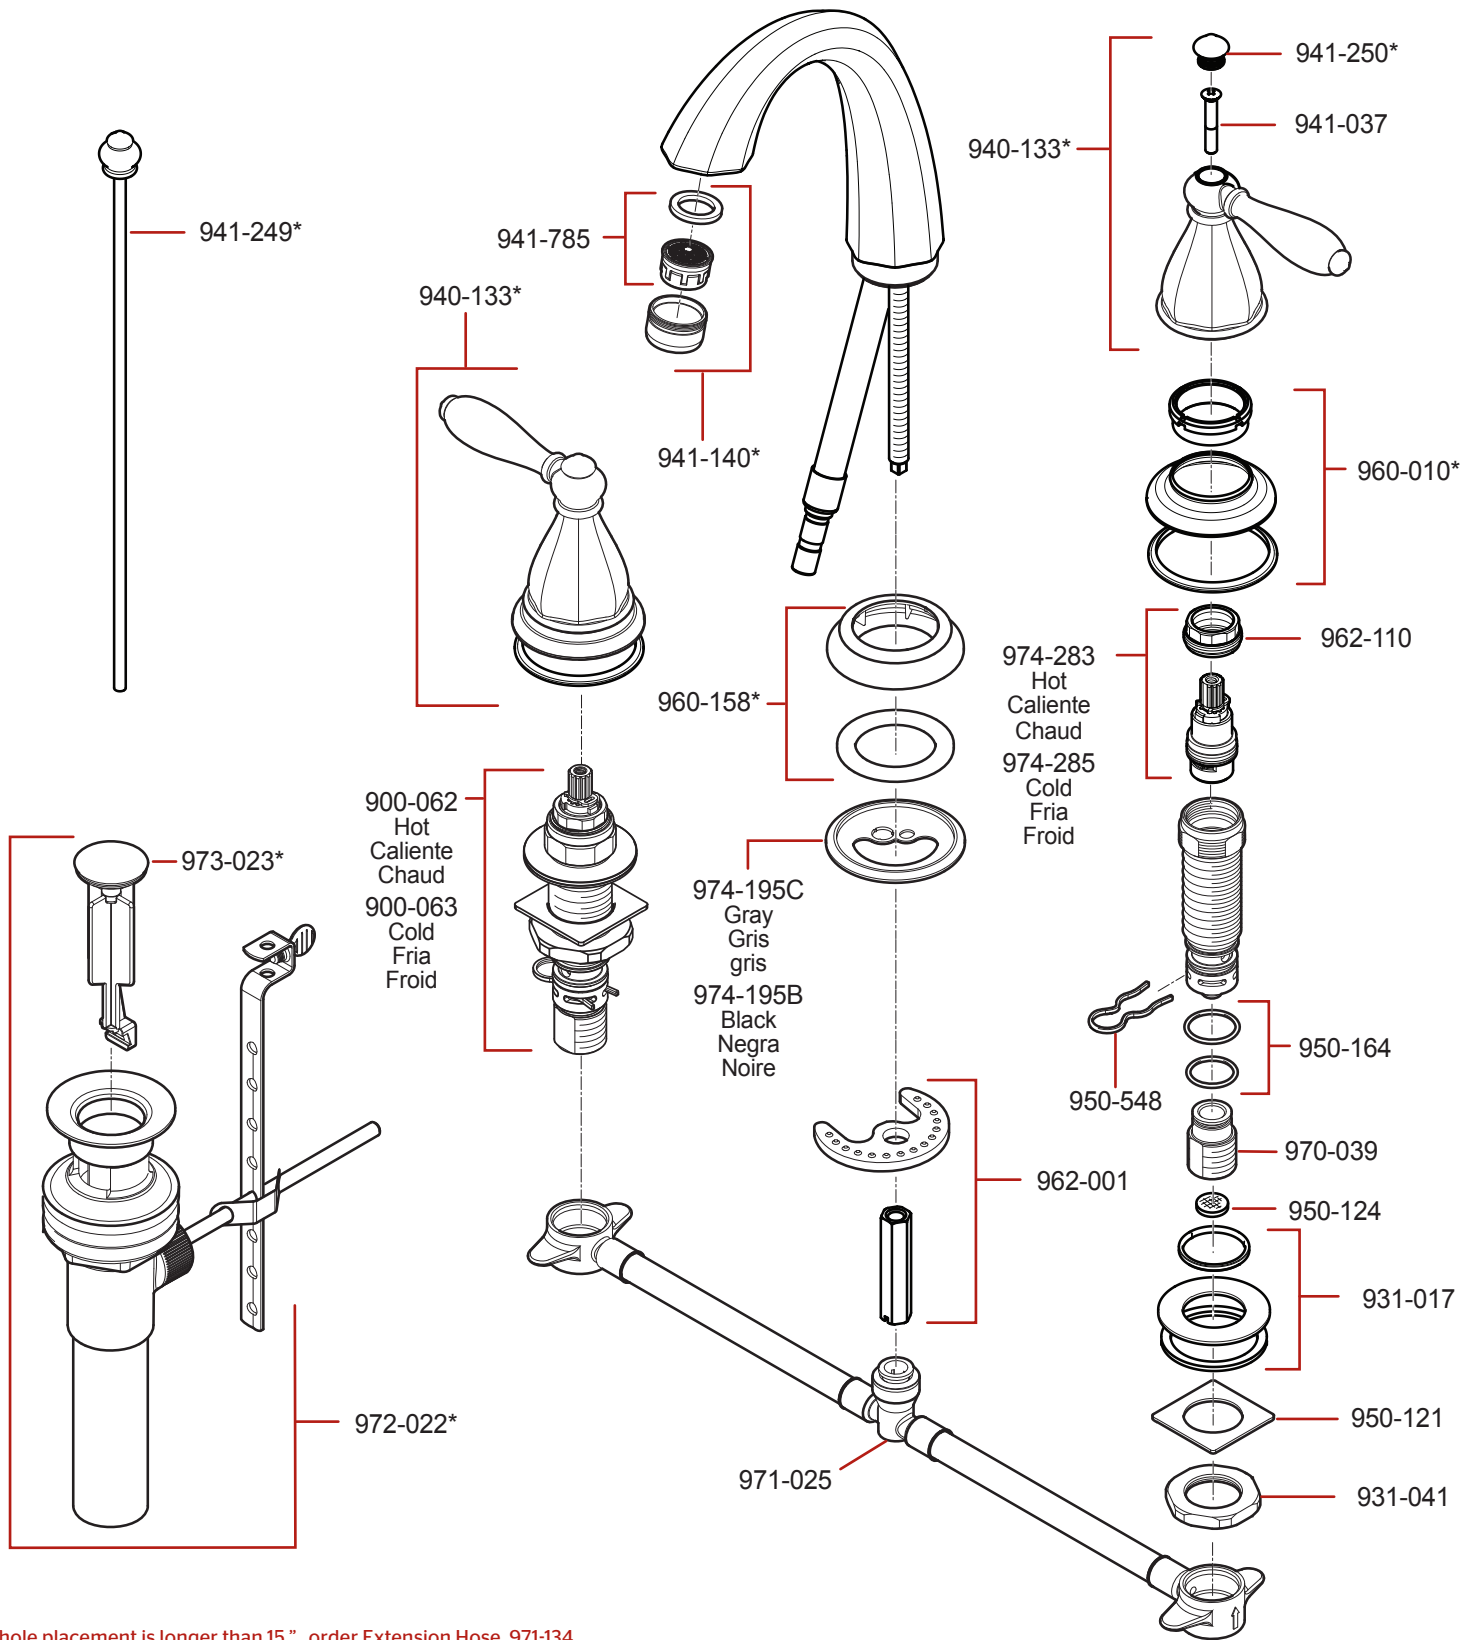

GT49-RPO • Parts Explosion • Esquema de piezas • Vue éclatée des pièces

If outer hole placement is longer than 15", order Extension Hose 971-134.

Si la colocación de los agujeros extremos es más larga que 15 pulg, ordene la manguera de extensión 971-134.

Si le placement du trou externe est plus long que 15 po., commandez le tuyau d'extension 971-134.

English	Español	Français
* Replace * with Finish Letter	Sustitue * con la letra de acabado	Remplace * avec la lettre de finition
A Polished Chrome	Cromo Pulido	Chrome Poli
E Rustic Pewter	Peltre Rústico	Étain Rustique
J PVD Brushed Nickel	PVD Niquel Cepillado	PVD Nickel Brosse
U Rustic Bronze	Bronce Rústico	Bronze Rustique
Y Tuscan Bronze	Bronce Toscano	Bronze Le Toscan
Z Oil Rubbed Bronze	Bronce Frotado Con Aceite	Bronze Huilé

If installation surface depth is thicker than 1 1/2" order Extension Kit 971-086.

Si la profundidad superficie del fregadero es más gruesa que 1 1/2", por favor pida la pieza de repuesto 971-086.

Si la profondeur surface de le évier est plus épaisse que 1 1/2", svp commandez le numéro de la pièce disponible 971-086.