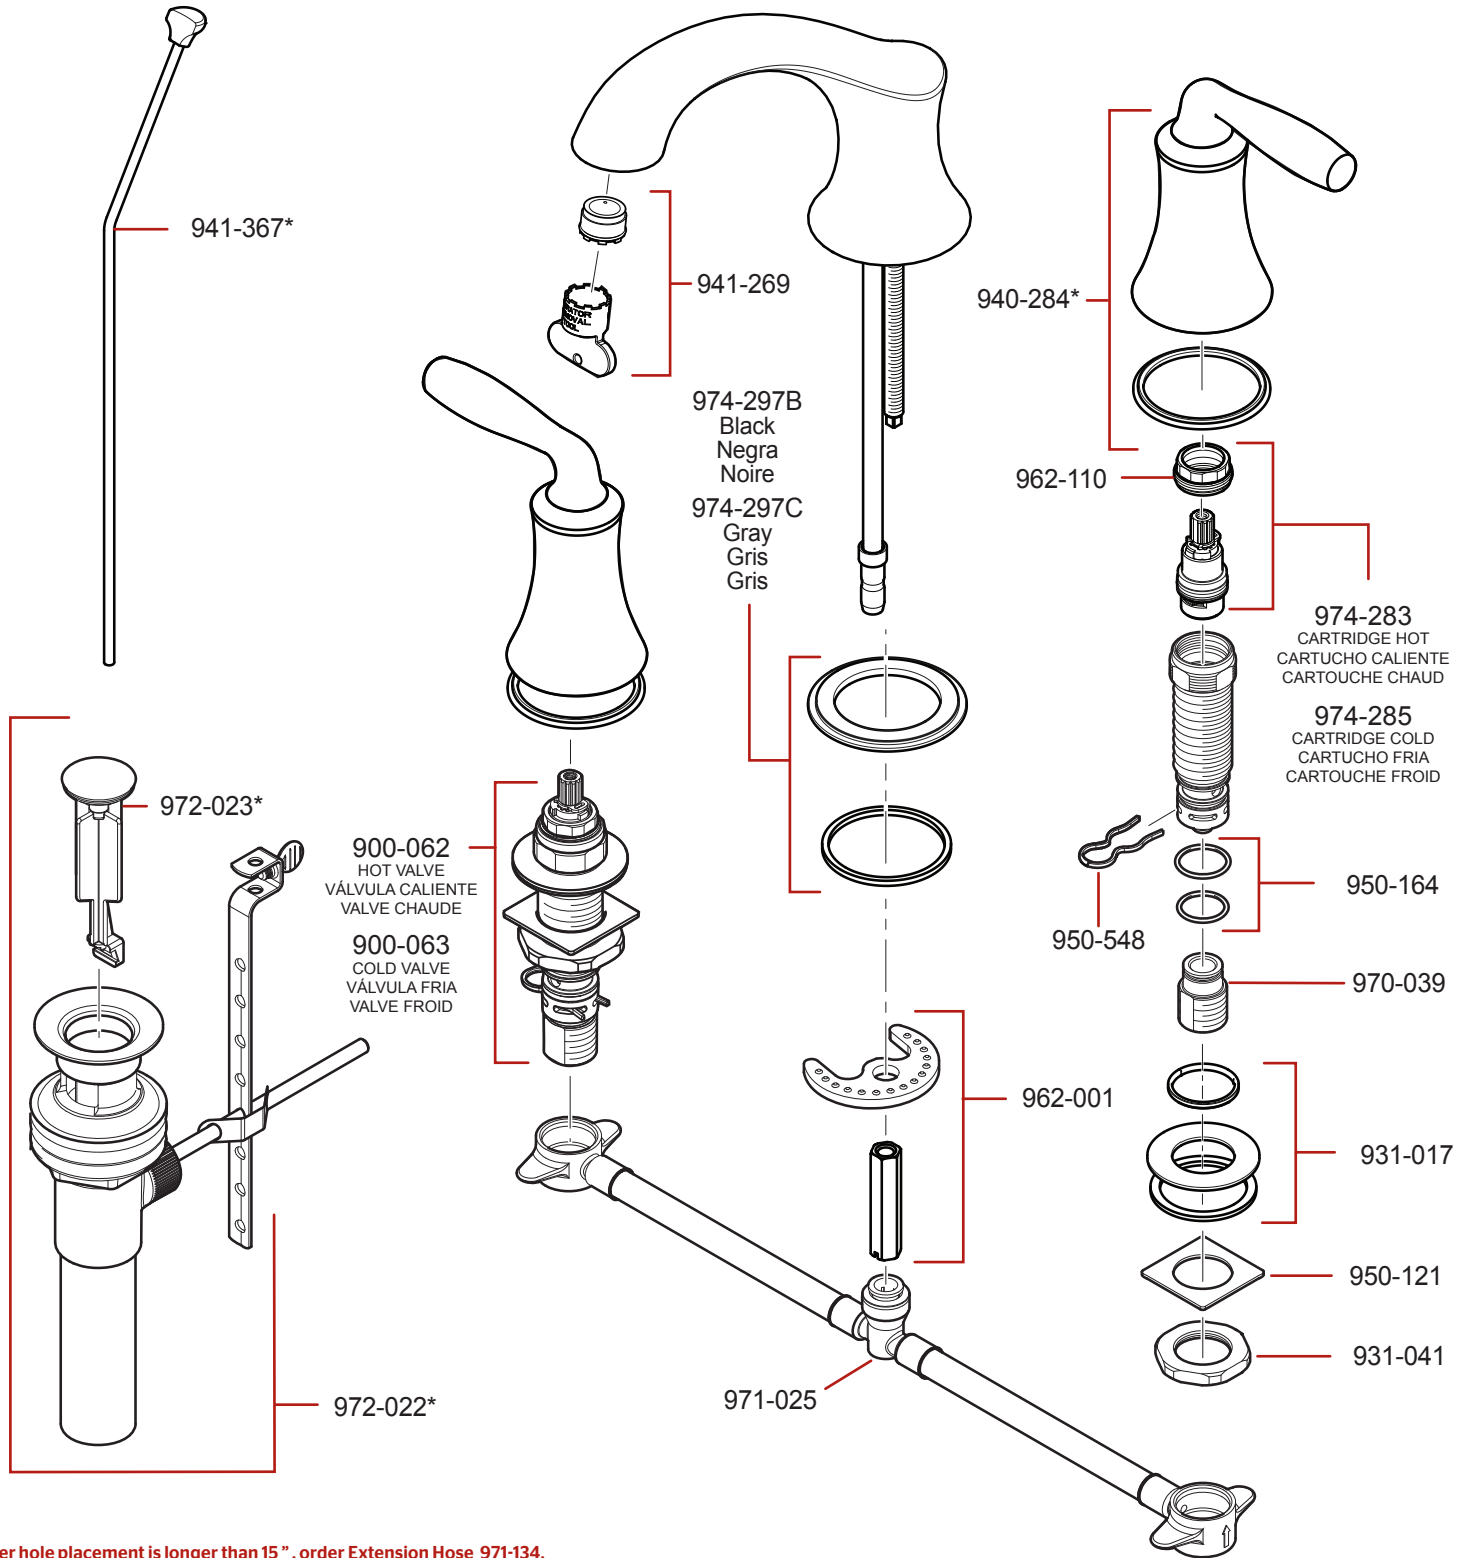

# GT49-TR0 • Parts Explosion • Esquema de piezas • Vue éclatée des pièces

If outer hole placement is longer than 15", order Extension Hose 971-134.

Si la colocación del los agujeros extremos es más larga que 15 pulg, ordene la manguera de extensión 971-134.

Si le placement du trou externe est plus long que 15 po., commandez le tuyau d'extension 971-134.

If installation surface depth is thicker than 1 1/2" order Extension Kit 971-086.

Si la profundidad superficie del fregadero es más gruesa que 1 1/2", por favor pida la pieza de repuesto 971-086.

Si la profondeur surface de le évier est plus épaisse que 1 1/2", svp commandez le numéro de la pièce disponible 971-086.

	English	Español	Français
*	Replace * with Finish Letter	Sustitue * con la letra de acabado	Remplace * avec la lettre de finition
A	Polished Chrome	Cromo Pulido	Chrome Poli
D	PVD Polished Nickel	PVD Niquel Pulido	PVD Nickel Poli
J	PVD Brushed Nickel	PVD Niquel Cepillado	PVD Nickel Brosse
Y	Tuscan Bronze	Bronce Toscano	Bronze Le Toscan