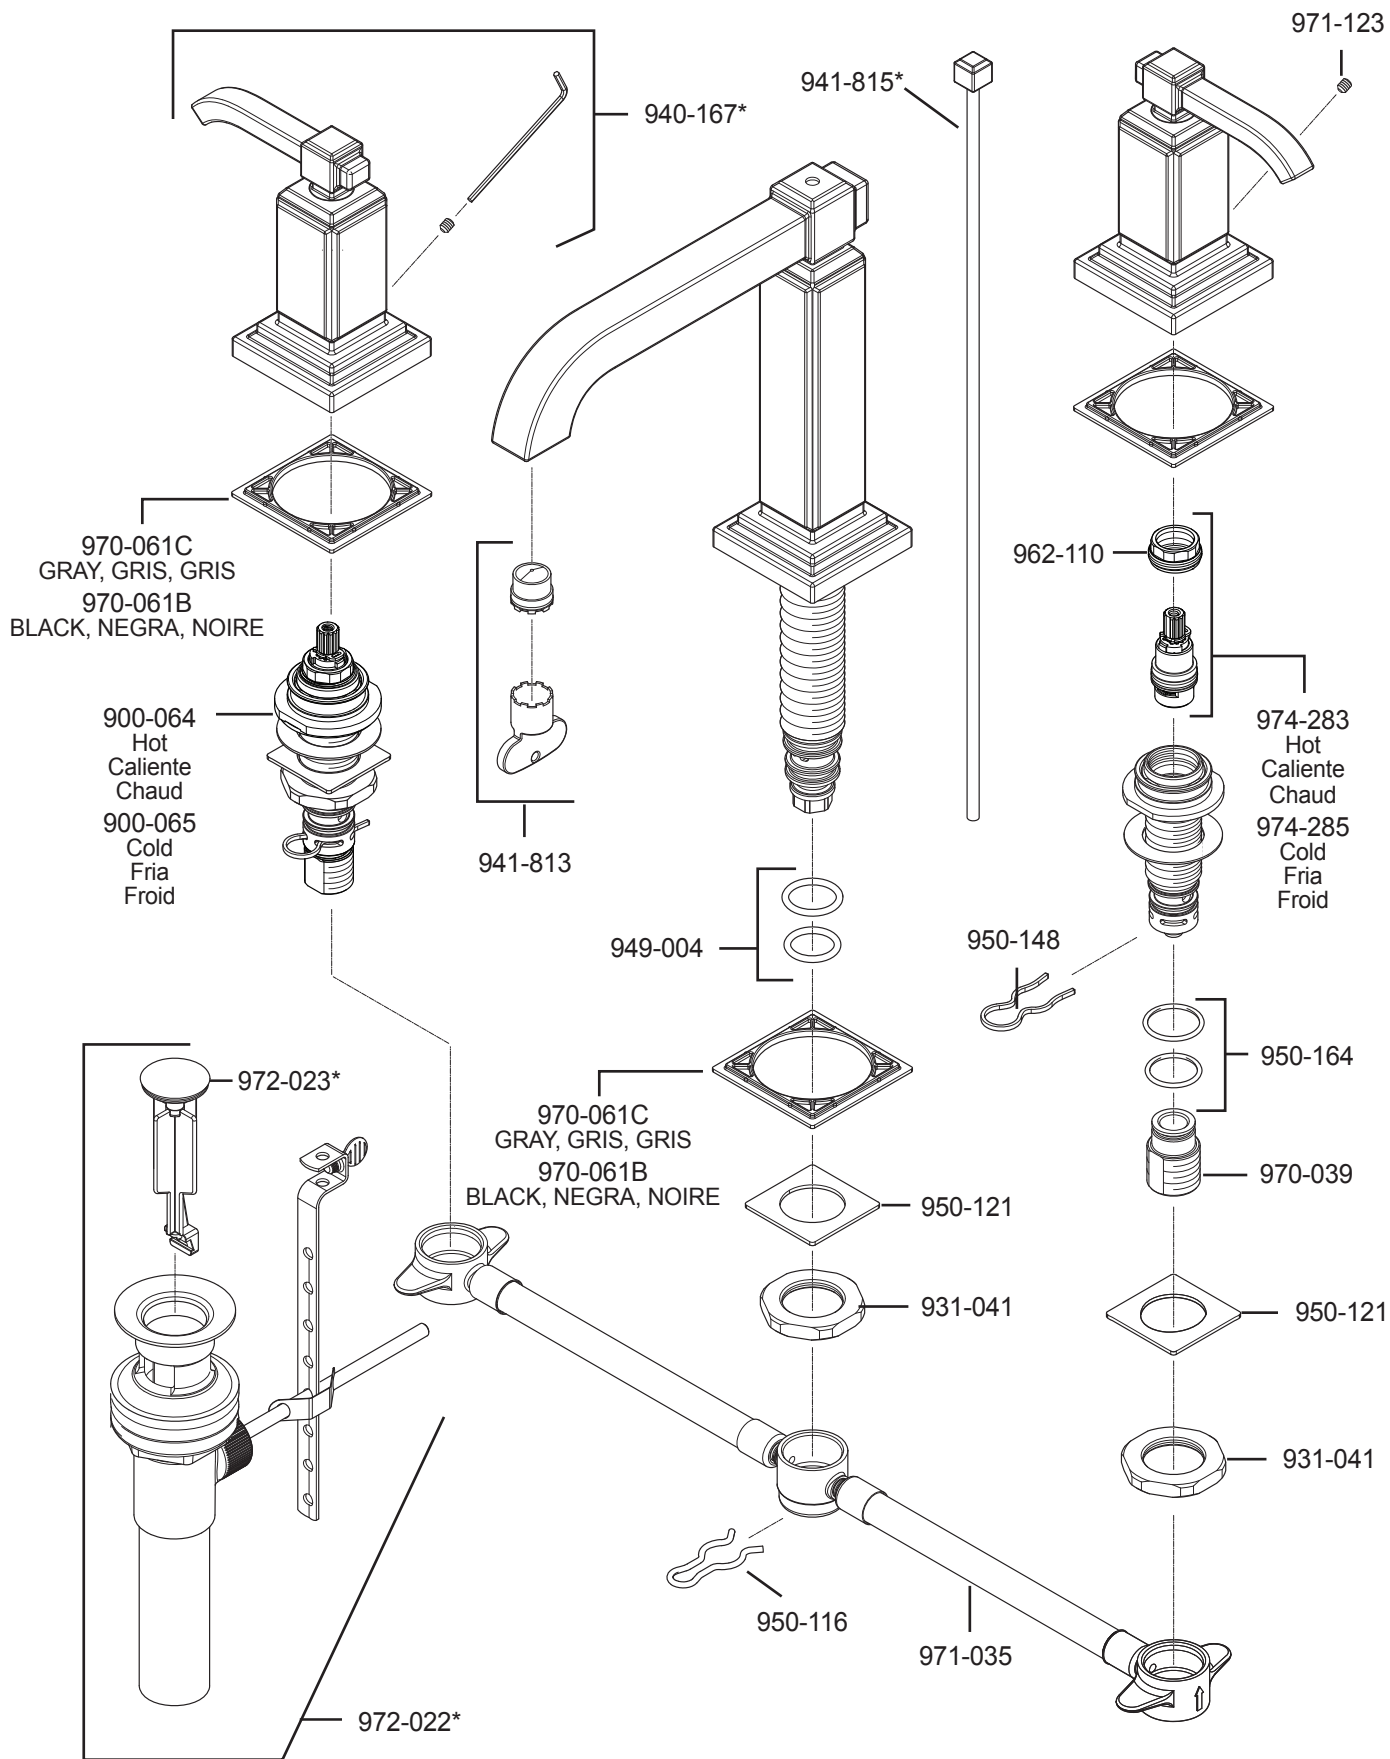

GT49-WEO • Parts Explosion • Despiece de piezas • Vue éclatée des pièces

	English	Español	Français
*	Replace * with Finish Letter	Sustitue * con la letra de acabado	Remplace * avec la lettre de finition
A	Polished Chrome	Cromo Pulido	Chrome Poli
D	PVD Polished Nickel	PVD Niquel Pulido	PVD Nickel Poli
J	PVD Brushed Nickel	PVD Niquel Cepillado	PVD Nickel Brosse
Y	Tuscan Bronze	Bronce Toscano	Bronze Le Toscan

If installation surface depth is thicker than 1½", order Extension Kit 971-086.

Si la profundidad superficie del fregadero es más gruesa que 1½", por favor pida la pieza de repuesto 971-086.

Si la profondeur surface de le l'évier est plus épaisse que 1½", svp commandez le numéro de la pièce disponible 971-086.